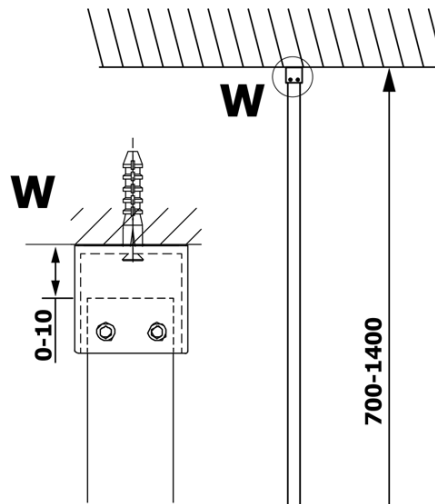

VARIO GOLD Dusch-Glasteil, Wandmontage, Klarglas, 1000 mm

Bestellcode: GX1210GX1016

Grundinformation

Marke: Gelco
Serie: VARIO

Größe

Höhe: 2000 mm
Tiefe: 1000 mm

Eigenschaften

Farbenprofil: Gold
Form: Einwandig Duschtrennungen fest
Glasfarbe: Klarglas
Glasbehandlung: Coatedglas
Glasdicke: 8 mm
Gewicht / Stück: 47.0 kg
Verpackung: 2 Stück
Garantie: 3 Jahre

Dazu empfehlen wir:

1 Stück VARIO Eckstütze für Duschtrennungen 1400mm, Gold (Bestellcode: GX2216)

Technisches Arbeitsblatt

MODEL	A
GX1270	685-700
GX1280	785-800
GX1290	885-900
GX1210	985-1000
GX1211	1085-1100
GX1212	1185-1200
GX1213	1285-1300
GX1214	1385-1400