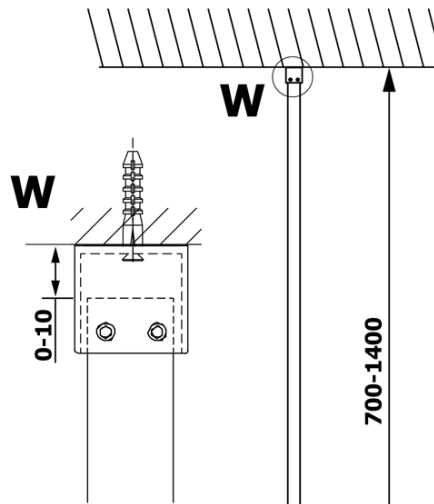

# VARIO GOLD Dusch-Glasteil, Wandmontage, Klarglas, 900 mm

**Bestellcode:** GX1290GX1016

## Größe

**Höhe:** 2000 mm  
**Tiefe:** 900 mm

## Eigenschaften

**Farbenprofil:** Gold  
**Form:** Einwandig Duschtrennungen fest  
**Glasfarbe:** Klarglas  
**Glasbehandlung:** Coatedglas  
**Glasdicke:** 8 mm  
**Gewicht / Stück:** 41.0 kg  
**Verpackung:** 2 Stück  
**Garantie:** 3 Jahre

## Dazu empfehlen wir:

1 Stück VARIO Eckstütze für Duschtrennungen 1400mm, Gold (Bestellcode: GX2216)

Technisches Arbeitsblatt

MODEL	A
GX1270	685-700
GX1280	785-800
GX1290	885-900
GX1210	985-1000
GX1211	1085-1100
GX1212	1185-1200
GX1213	1285-1300
GX1214	1385-1400