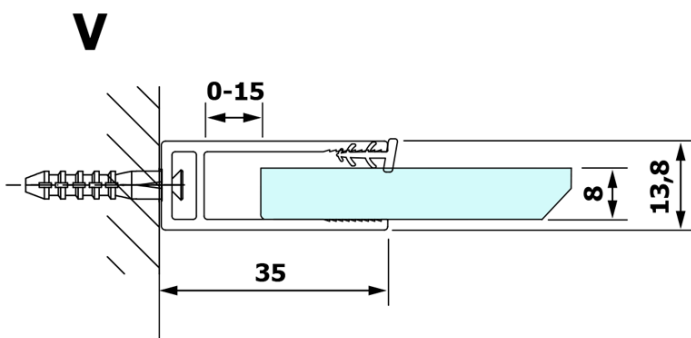

# VARIO GOLD Dusch-Glasteil, Wandmontage, Klarglas, 900 mm

**Bestellcode:** GX1290GX1016

## Größe

**Höhe:** 2000 mm  
**Tiefe:** 900 mm

## Eigenschaften

**Farbenprofil:** Gold  
**Form:** Einwandig Duschtrennungen fest  
**Glasfarbe:** Klarglas  
**Glasbehandlung:** Coatedglas  
**Glasdicke:** 8 mm  
**Gewicht / Stück:** 41.0 kg  
**Verpackung:** 2 Stück  
**Garantie:** 3 Jahre

## Dazu empfehlen wir:

1 Stück VARIO Eckstütze für Duschtrennungen 1400mm, Gold (Bestellcode: GX2216)

Technisches Arbeitsblatt

MODEL	A
GX1270	685-700
GX1280	785-800
GX1290	885-900
GX1210	985-1000
GX1211	1085-1100
GX1212	1185-1200
GX1213	1285-1300
GX1214	1385-1400