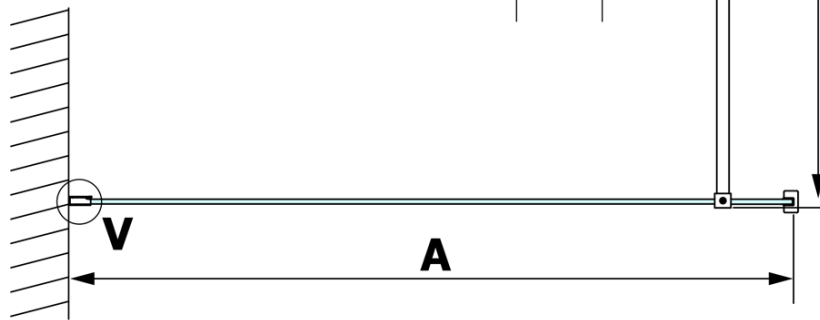

## Größe

**Höhe:** 2000 mm  
**Tiefe:** 900 mm

## Eigenschaften

**Farbenprofil:** Gold  
**Form:** Einwandig Duschtrennungen fest  
**Glasfarbe:** Klarglas  
**Glasbehandlung:** Coatedglas  
**Glasdicke:** 8 mm  
**Gewicht / Stück:** 41.0 kg  
**Verpackung:** 2 Stück  
**Garantie:** 3 Jahre

## Dazu empfehlen wir:

1 Stück VARIO Eckstütze für Duschtrennungen 1400mm, Gold (Bestellcode: GX2216)

Technisches Arbeitsblatt

MODEL	A
GX1270	685-700
GX1280	785-800
GX1290	885-900
GX1210	985-1000
GX1211	1085-1100
GX1212	1185-1200
GX1213	1285-1300
GX1214	1385-1400