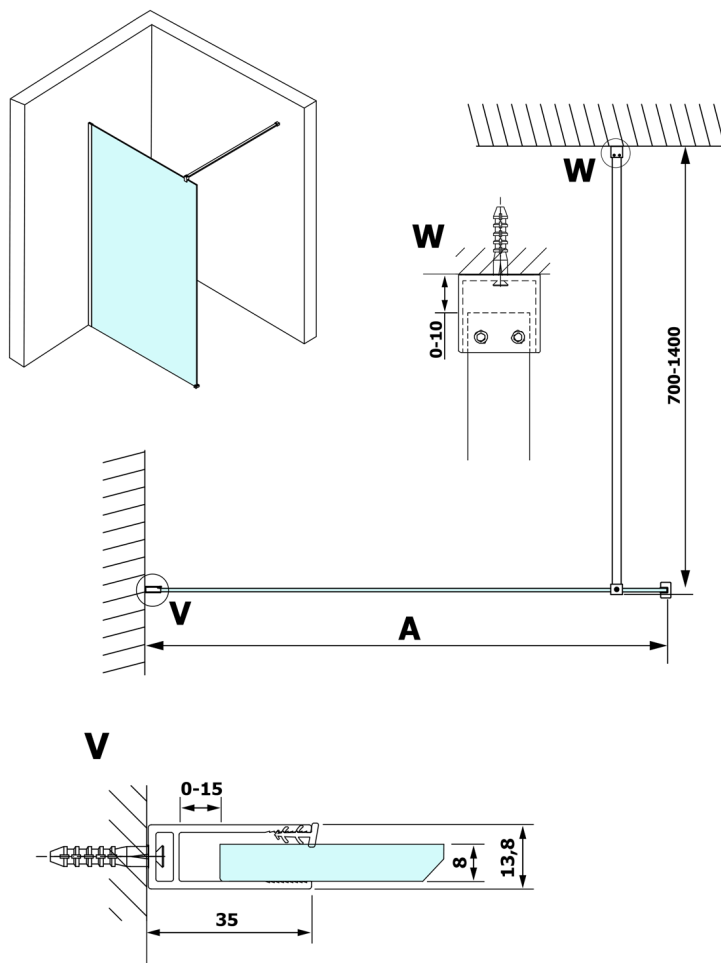

# VARIO GOLD Dusch-Glasteil, Wandmontage, Klarglas, 900 mm

Bestellcode: GX1290GX1016

## Größe

Höhe: 2000 mm

Tiefe: 900 mm

## Technisches Arbeitsblatt

MODEL	A
GX1270	685-700
GX1280	785-800
GX1290	885-900
GX1210	985-1000
GX1211	1085-1100
GX1212	1185-1200
GX1213	1285-1300
GX1214	1385-1400