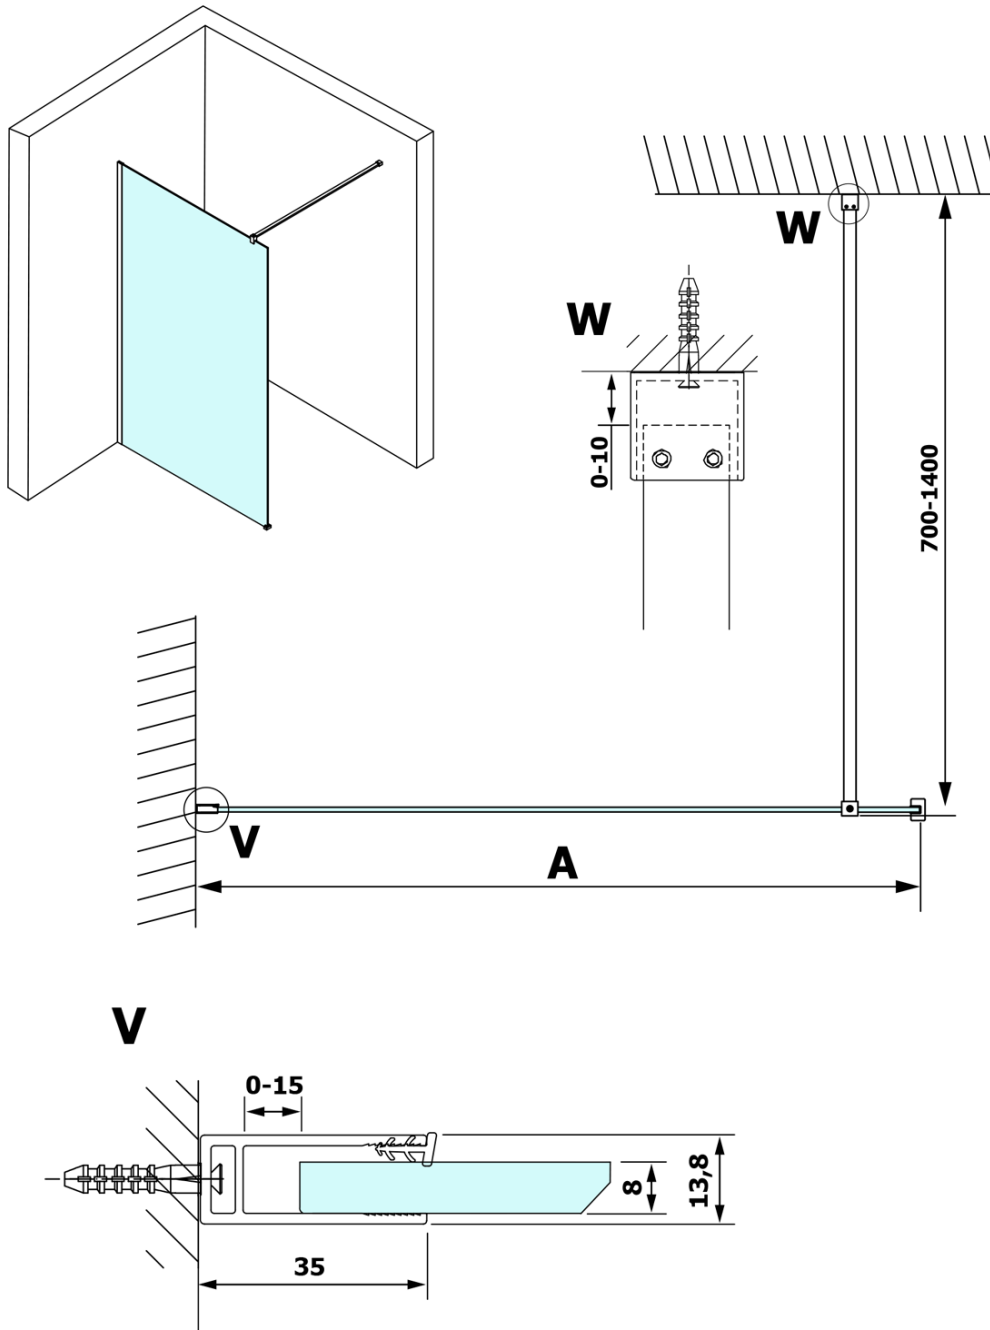

VARIO GOLD Dusch-Glasteil, Wandmontage, Klarglas, 800 mm

Bestellcode: GX1280GX1016

Grundinformation

Marke: Gelco
Serie: VARIO

Größe

Höhe: 2000 mm
Tiefe: 800 mm

Eigenschaften

Farbenprofil: Gold
Form: Einwandig Duschtrennungen fest
Glasfarbe: Klarglas
Glasbehandlung: Coatedglas
Glasdicke: 8 mm
Gewicht / Stück: 41.0 kg
Verpackung: 2 Stück
Garantie: 3 Jahre

Dazu empfehlen wir:

1 Stück VARIO Eckstütze für Duschtrennungen 1400mm, Gold (Bestellcode: GX2216)

Technisches Arbeitsblatt

MODEL	A
GX1270	685-700
GX1280	785-800
GX1290	885-900
GX1210	985-1000
GX1211	1085-1100
GX1212	1185-1200
GX1213	1285-1300
GX1214	1385-1400