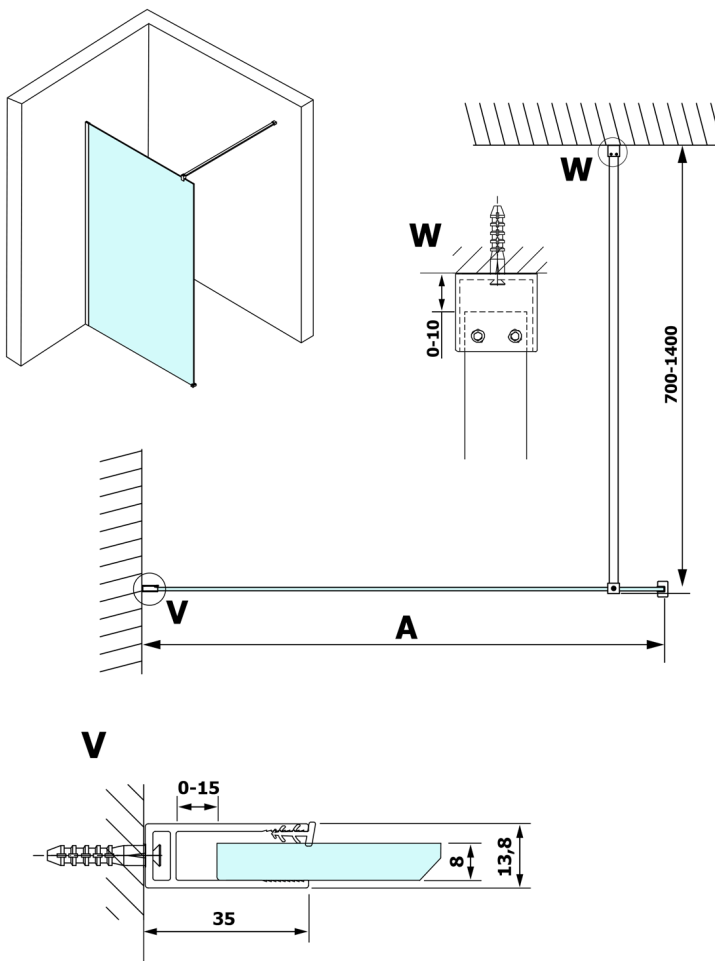

## VARIO GOLD Dusch-Glasteil, Wandmontage, Klarglas, 800 mm

Bestellcode: GX1280GX1016

### Größe

Höhe: 2000 mm

Tiefe: 800 mm

## Technisches Arbeitsblatt

MODEL	A
GX1270	685-700
GX1280	785-800
GX1290	885-900
GX1210	985-1000
GX1211	1085-1100
GX1212	1185-1200
GX1213	1285-1300
GX1214	1385-1400