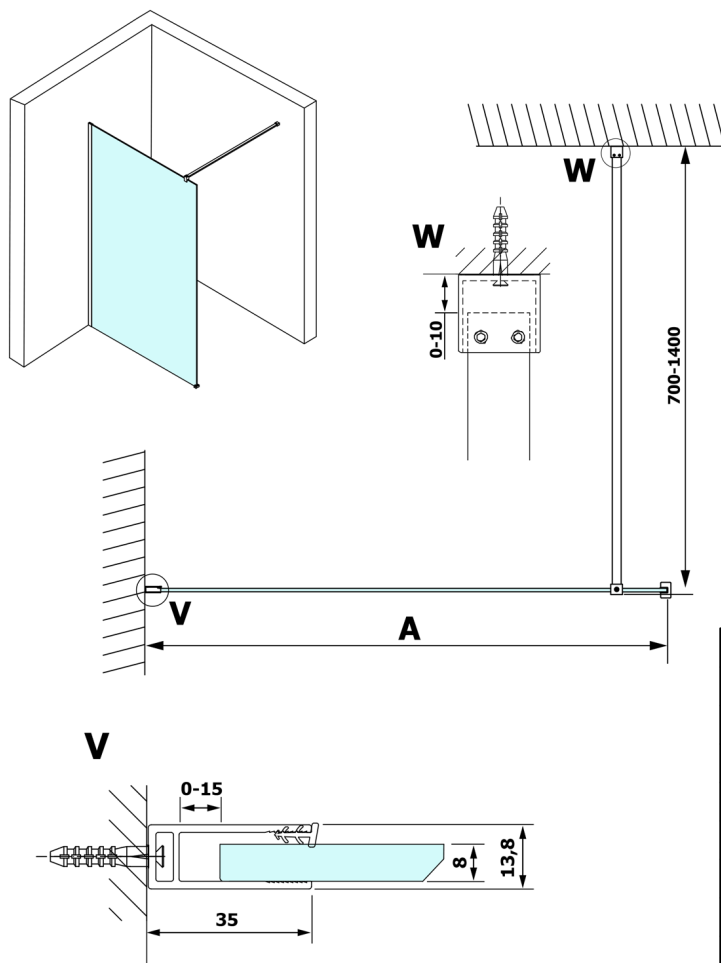

VARIO CHROME Dusch-Glasteil, Wandmontage, graues Glas, 1400 mm

Bestellcode: GX1314GX1010

Größe

Höhe: 2000 mm

Tiefe: 1400 mm

Eigenschaften

Garantie: 3 Jahre

Technisches Arbeitsblatt

MODEL	A
GX1370	685-700
GX1380	785-800
GX1390	885-900
GX1310	985-1000
GX1311	1085-1100
GX1312	1185-1200
GX1313	1285-1300
GX1314	1385-1400