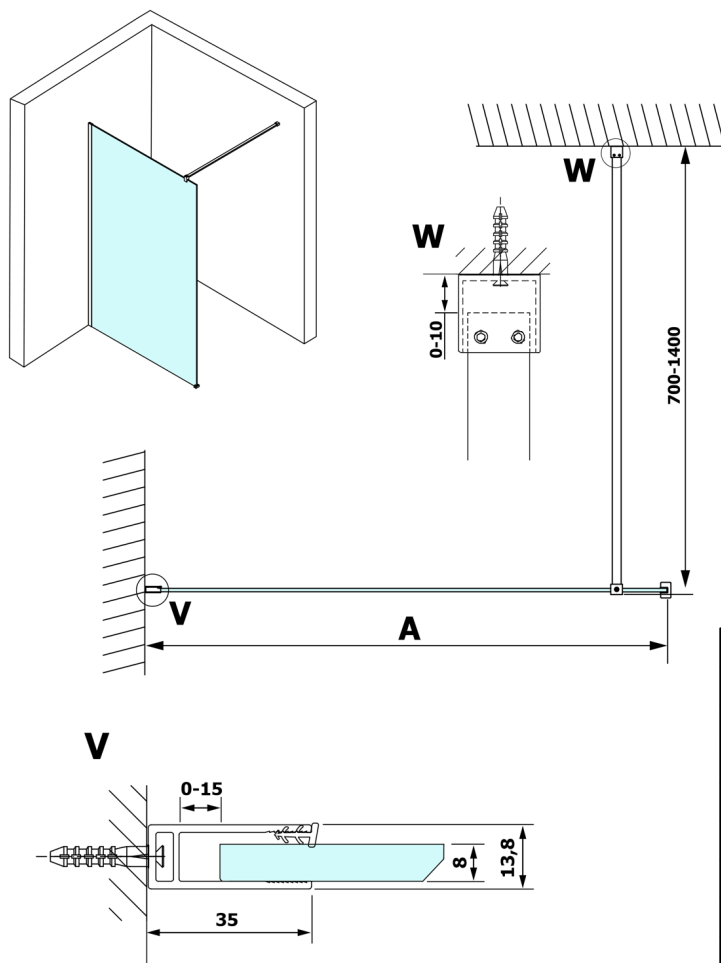

VARIO CHROME Dusch-Glasteil, Wandmontage, graues Glas, 1300 mm

Bestellcode: GX1313GX1010

Größe

Höhe: 2000 mm

Tiefe: 1300 mm

Eigenschaften

Garantie: 3 Jahre

Technisches Arbeitsblatt

MODEL	A
GX1370	685-700
GX1380	785-800
GX1390	885-900
GX1310	985-1000
GX1311	1085-1100
GX1312	1185-1200
GX1313	1285-1300
GX1314	1385-1400