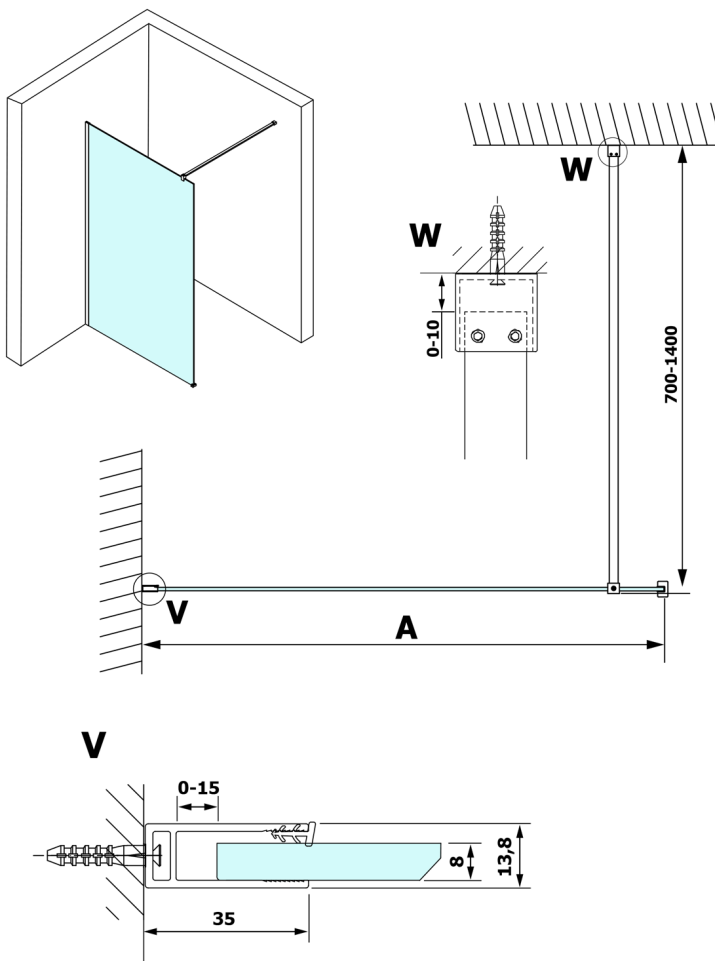

VARIO CHROME Dusch-Glasteil, Wandmontage, graues Glas, 1100 mm

Bestellcode: GX1311GX1010

Größe

Höhe: 2000 mm

Tiefe: 1100 mm

Eigenschaften

Garantie: 3 Jahre

Technisches Arbeitsblatt

MODEL	A
GX1370	685-700
GX1380	785-800
GX1390	885-900
GX1310	985-1000
GX1311	1085-1100
GX1312	1185-1200
GX1313	1285-1300
GX1314	1385-1400