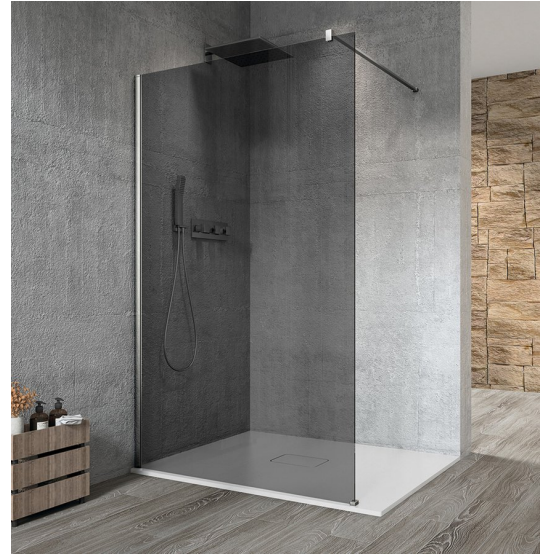

VARIO CHROME Dusch-Glasteil, Wandmontage, graues Glas, 1100 mm

Bestellcode: GX1311GX1010

Größe

Höhe: 2000 mm

Tiefe: 1100 mm

Eigenschaften

Garantie: 3 Jahre

Technisches Arbeitsblatt

MODEL	A
GX1370	685-700
GX1380	785-800
GX1390	885-900
GX1310	985-1000
GX1311	1085-1100
GX1312	1185-1200
GX1313	1285-1300
GX1314	1385-1400