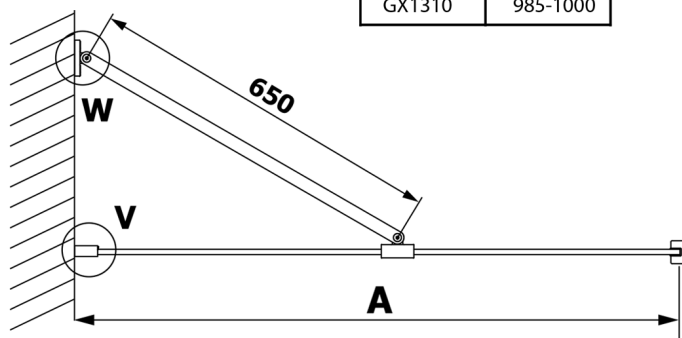

VARIO CHROME Dusch-Glasteil, Wandmontage, graues Glas, 1000 mm

Bestellcode: GX1310GX1010

Größe

Höhe: 2000 mm

Tiefe: 1000 mm

Eigenschaften

Garantie: 3 Jahre

Technisches Arbeitsblatt

MODEL	A
GX1370	685-700
GX1380	785-800
GX1390	885-900
GX1310	985-1000

VARIO CHROME Dusch-Glasteil, Wandmontage, graues Glas, 1000 mm

MODEL	A
GX1370	685-700
GX1380	785-800
GX1390	885-900
GX1310	985-1000
GX1311	1085-1100
GX1312	1185-1200
GX1313	1285-1300
GX1314	1385-1400