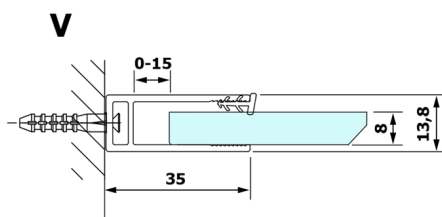

VARIO CHROME Dusch-Glasteil, Wandmontage, graues Glas, 1000 mm

Bestellcode: GX1310GX1010

Größe

Höhe: 2000 mm

Tiefe: 1000 mm

Eigenschaften

Garantie: 3 Jahre

Technisches Arbeitsblatt

MODEL	A
GX1370	685-700
GX1380	785-800
GX1390	885-900
GX1310	985-1000

VARIO CHROME Dusch-Glasteil, Wandmontage, graues Glas, 1000 mm

MODEL	A
GX1370	685-700
GX1380	785-800
GX1390	885-900
GX1310	985-1000
GX1311	1085-1100
GX1312	1185-1200
GX1313	1285-1300
GX1314	1385-1400