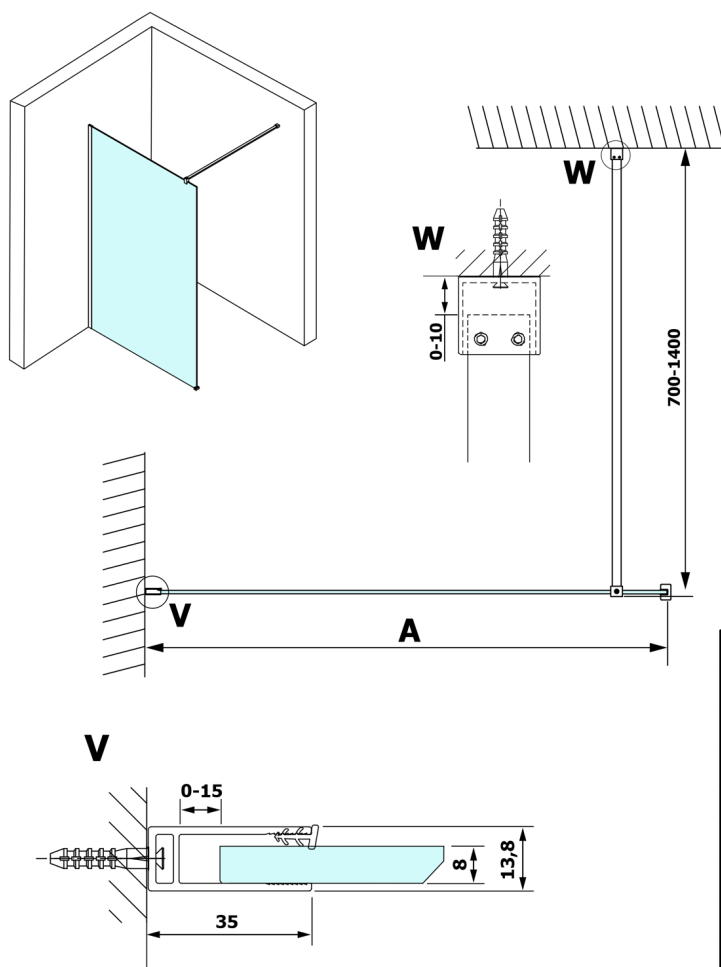

VARIO CHROME Dusch-Glasteil, Wandmontage, graues Glas, 1000 mm

Bestellcode: GX1310GX1010

Größe

Höhe: 2000 mm

Tiefe: 1000 mm

Eigenschaften

Garantie: 3 Jahre

Technisches Arbeitsblatt

MODEL	A
GX1370	685-700
GX1380	785-800
GX1390	885-900
GX1310	985-1000

VARIO CHROME Dusch-Glasteil, Wandmontage, graues Glas, 1000 mm

MODEL	A
GX1370	685-700
GX1380	785-800
GX1390	885-900
GX1310	985-1000
GX1311	1085-1100
GX1312	1185-1200
GX1313	1285-1300
GX1314	1385-1400