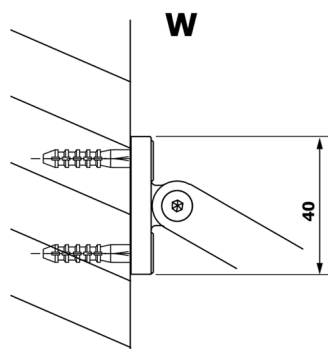

VARIO CHROME Dusch-Glasteil, Wandmontage, graues Glas, 1000 mm

Bestellcode: GX1310GX1010

Größe

Höhe: 2000 mm

Tiefe: 1000 mm

Eigenschaften

Garantie: 3 Jahre

Technisches Arbeitsblatt

MODEL	A
GX1370	685-700
GX1380	785-800
GX1390	885-900
GX1310	985-1000

VARIO CHROME Dusch-Glasteil, Wandmontage, graues Glas, 1000 mm

MODEL	A
GX1370	685-700
GX1380	785-800
GX1390	885-900
GX1310	985-1000
GX1311	1085-1100
GX1312	1185-1200
GX1313	1285-1300
GX1314	1385-1400