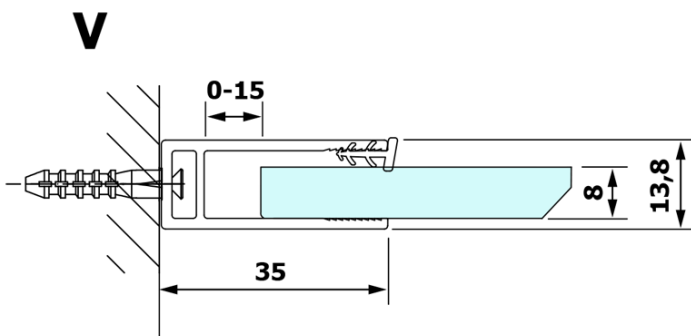

VARIO CHROME Dusch-Glasteil, Wandmontage, graues Glas, 900 mm

Bestellcode: GX1390GX1010

Grundinformation

Marke: Gelco
Serie: VARIO

Größe

Höhe: 2000 mm
Tiefe: 900 mm

Eigenschaften

Farbenprofil: Chrom - Poliertem Aluminium
Form: Einwandig Duschabtrennungen fest
Glasfarbe: Rauchglas
Glasbehandlung: Coatedglas
Glasdicke: 8 mm
Gewicht / Stück: 43.0 kg
Verpackung: 2 Stück
Garantie: 3 Jahre

Technisches Arbeitsblatt

MODEL	A
GX1370	685-700
GX1380	785-800
GX1390	885-900
GX1310	985-1000

VARIO CHROME Dusch-Glasteil, Wandmontage, graues Glas, 900 mm

MODEL	A
GX1370	685-700
GX1380	785-800
GX1390	885-900
GX1310	985-1000
GX1311	1085-1100
GX1312	1185-1200
GX1313	1285-1300
GX1314	1385-1400