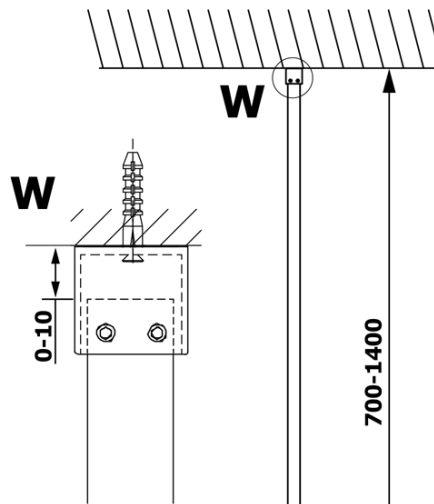

VARIO CHROME Dusch-Glasteil, Wandmontage, graues Glas, 900 mm

Bestellcode: GX1390GX1010

Grundinformation

Marke: Gelco
Serie: VARIO

Größe

Höhe: 2000 mm
Tiefe: 900 mm

Eigenschaften

Farbenprofil: Chrom - Poliertem Aluminium
Form: Einwandig Duschabtrennungen fest
Glasfarbe: Rauchglas
Glasbehandlung: Coatedglas
Glasdicke: 8 mm
Gewicht / Stück: 43.0 kg
Verpackung: 2 Stück
Garantie: 3 Jahre

Technisches Arbeitsblatt

MODEL	A
GX1370	685-700
GX1380	785-800
GX1390	885-900
GX1310	985-1000

VARIO CHROME Dusch-Glasteil, Wandmontage, graues Glas, 900 mm

MODEL	A
GX1370	685-700
GX1380	785-800
GX1390	885-900
GX1310	985-1000
GX1311	1085-1100
GX1312	1185-1200
GX1313	1285-1300
GX1314	1385-1400