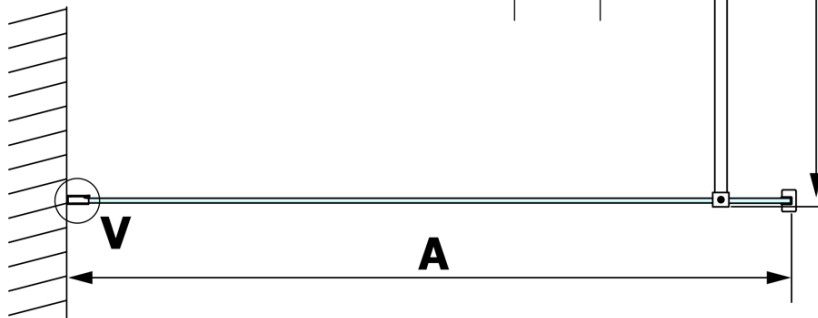

VARIO CHROME Dusch-Glasteil, Wandmontage, graues Glas, 900 mm

Bestellcode: GX1390GX1010

Grundinformation

Marke: Gelco
Serie: VARIO

Größe

Höhe: 2000 mm
Tiefe: 900 mm

Eigenschaften

Farbenprofil: Chrom - Poliertem Aluminium
Form: Einwandig Duschabtrennungen fest
Glasfarbe: Rauchglas
Glasbehandlung: Coatedglas
Glasdicke: 8 mm
Gewicht / Stück: 43.0 kg
Verpackung: 2 Stück
Garantie: 3 Jahre

Technisches Arbeitsblatt

MODEL	A
GX1370	685-700
GX1380	785-800
GX1390	885-900
GX1310	985-1000

VARIO CHROME Dusch-Glasteil, Wandmontage, graues Glas, 900 mm

MODEL	A
GX1370	685-700
GX1380	785-800
GX1390	885-900
GX1310	985-1000
GX1311	1085-1100
GX1312	1185-1200
GX1313	1285-1300
GX1314	1385-1400