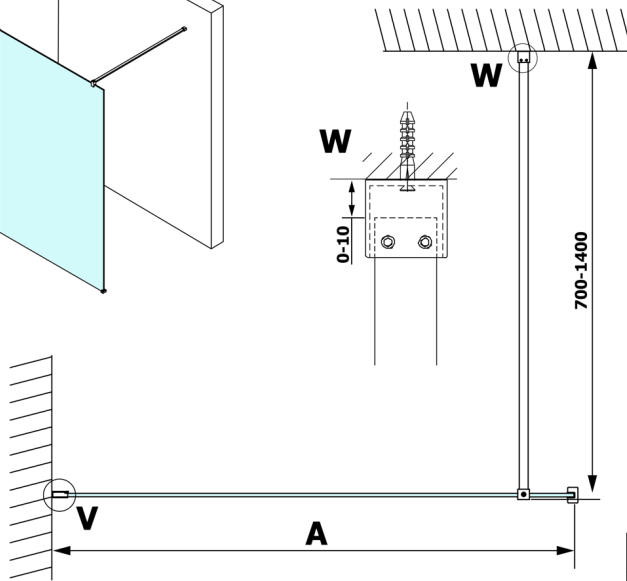

VARIO CHROME Dusch-Glasteil, Wandmontage, graues Glas, 900 mm

Bestellcode: GX1390GX1010

Größe

Höhe: 2000 mm

Tiefe: 900 mm

Eigenschaften

Garantie: 3 Jahre

Technisches Arbeitsblatt

MODEL	A
GX1370	685-700
GX1380	785-800
GX1390	885-900
GX1310	985-1000

MODEL	A
GX1370	685-700
GX1380	785-800
GX1390	885-900
GX1310	985-1000
GX1311	1085-1100
GX1312	1185-1200
GX1313	1285-1300
GX1314	1385-1400