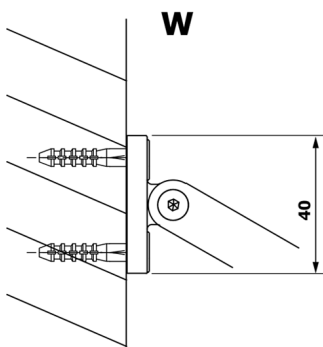

VARIO CHROME Dusch-Glasteil, Wandmontage, graues Glas, 900 mm

Bestellcode: GX1390GX1010

Größe

Höhe: 2000 mm

Tiefe: 900 mm

Eigenschaften

Garantie: 3 Jahre

Technisches Arbeitsblatt

MODEL	A
GX1370	685-700
GX1380	785-800
GX1390	885-900
GX1310	985-1000

MODEL	A
GX1370	685-700
GX1380	785-800
GX1390	885-900
GX1310	985-1000
GX1311	1085-1100
GX1312	1185-1200
GX1313	1285-1300
GX1314	1385-1400