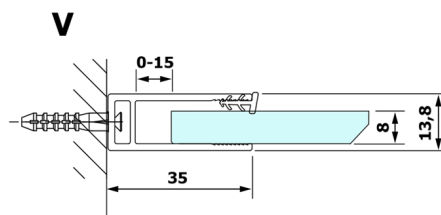

VARIO CHROME Dusch-Glasteil, Wandmontage, graues Glas, 900 mm

Bestellcode: GX1390GX1010

Größe

Höhe: 2000 mm

Tiefe: 900 mm

Eigenschaften

Garantie: 3 Jahre

Technisches Arbeitsblatt

MODEL	A
GX1370	685-700
GX1380	785-800
GX1390	885-900
GX1310	985-1000

MODEL	A
GX1370	685-700
GX1380	785-800
GX1390	885-900
GX1310	985-1000
GX1311	1085-1100
GX1312	1185-1200
GX1313	1285-1300
GX1314	1385-1400