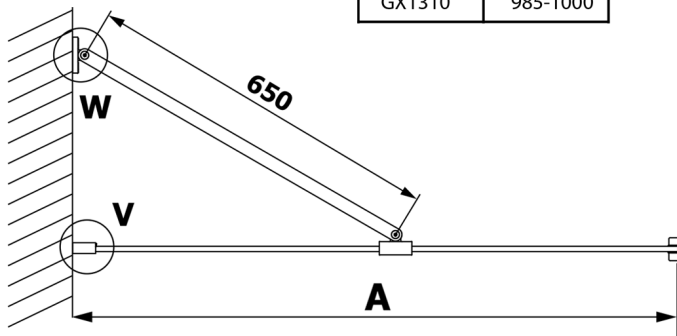

VARIO CHROME Dusch-Glasteil, Wandmontage, graues Glas, 900 mm

Bestellcode: GX1390GX1010

Größe

Höhe: 2000 mm

Tiefe: 900 mm

Eigenschaften

Garantie: 3 Jahre

Technisches Arbeitsblatt

MODEL	A
GX1370	685-700
GX1380	785-800
GX1390	885-900
GX1310	985-1000

MODEL	A
GX1370	685-700
GX1380	785-800
GX1390	885-900
GX1310	985-1000
GX1311	1085-1100
GX1312	1185-1200
GX1313	1285-1300
GX1314	1385-1400