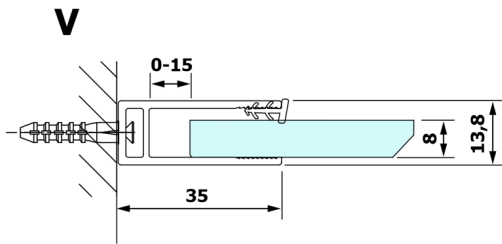

VARIO CHROME Dusch-Glasteil, Wandmontage, graues Glas, 900 mm

Bestellcode: GX1390GX1010

Größe

Höhe: 2000 mm

Tiefe: 900 mm

Eigenschaften

Garantie: 3 Jahre

Technisches Arbeitsblatt

MODEL	A
GX1370	685-700
GX1380	785-800
GX1390	885-900
GX1310	985-1000

MODEL	A
GX1370	685-700
GX1380	785-800
GX1390	885-900
GX1310	985-1000
GX1311	1085-1100
GX1312	1185-1200
GX1313	1285-1300
GX1314	1385-1400