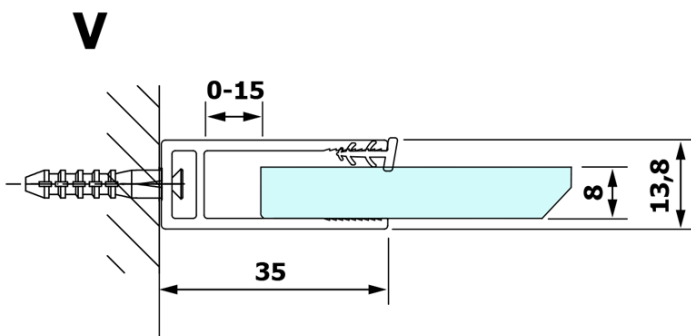

# VARIO CHROME Dusch-Glasteil, Wandmontage, graues Glas, 800 mm

**Bestellcode:** GX1380GX1010

## Größe

**Höhe:** 2000 mm  
**Tiefe:** 800 mm

## Eigenschaften

**Farbenprofil:** Chrom - Poliertem Aluminium  
**Form:** Einwandig Duschabtrennungen fest  
**Glasfarbe:** Rauchglas  
**Glasbehandlung:** Coatedglas  
**Glasdicke:** 8 mm  
**Gewicht / Stück:** 36.0 kg  
**Verpackung:** 2 Stück  
**Garantie:** 3 Jahre

**Technisches Arbeitsblatt**

MODEL	A
GX1370	685-700
GX1380	785-800
GX1390	885-900
GX1310	985-1000

**VARIO CHROME Dusch-Glasteil, Wandmontage, graues Glas, 800 mm**

MODEL	A
GX1370	685-700
GX1380	785-800
GX1390	885-900
GX1310	985-1000
GX1311	1085-1100
GX1312	1185-1200
GX1313	1285-1300
GX1314	1385-1400