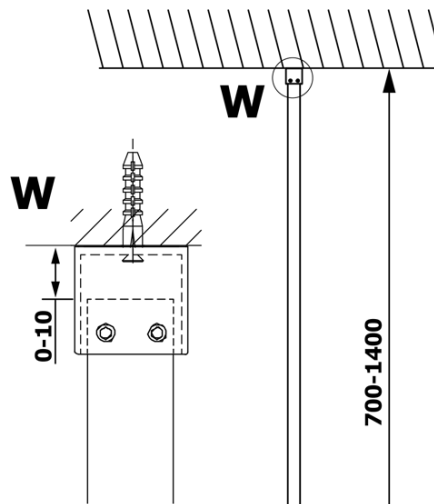

# VARIO CHROME Dusch-Glasteil, Wandmontage, graues Glas, 800 mm

**Bestellcode:** GX1380GX1010

## Größe

**Höhe:** 2000 mm  
**Tiefe:** 800 mm

## Eigenschaften

**Farbenprofil:** Chrom - Poliertem Aluminium  
**Form:** Einwandig Duschabtrennungen fest  
**Glasfarbe:** Rauchglas  
**Glasbehandlung:** Coatedglas  
**Glasdicke:** 8 mm  
**Gewicht / Stück:** 36.0 kg  
**Verpackung:** 2 Stück  
**Garantie:** 3 Jahre

**Technisches Arbeitsblatt**

MODEL	A
GX1370	685-700
GX1380	785-800
GX1390	885-900
GX1310	985-1000

**VARIO CHROME Dusch-Glasteil, Wandmontage, graues Glas, 800 mm**

MODEL	A
GX1370	685-700
GX1380	785-800
GX1390	885-900
GX1310	985-1000
GX1311	1085-1100
GX1312	1185-1200
GX1313	1285-1300
GX1314	1385-1400