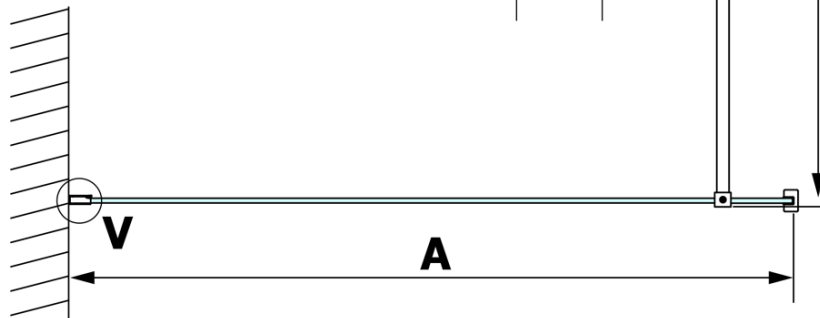

## Größe

**Höhe:** 2000 mm  
**Tiefe:** 800 mm

## Eigenschaften

**Farbenprofil:** Chrom - Poliertem Aluminium  
**Form:** Einwandig Duschabtrennungen fest  
**Glasfarbe:** Rauchglas  
**Glasbehandlung:** Coatedglas  
**Glasdicke:** 8 mm  
**Gewicht / Stück:** 36.0 kg  
**Verpackung:** 2 Stück  
**Garantie:** 3 Jahre

**Technisches Arbeitsblatt**

MODEL	A
GX1370	685-700
GX1380	785-800
GX1390	885-900
GX1310	985-1000

**VARIO CHROME Dusch-Glasteil, Wandmontage, graues Glas, 800 mm**

MODEL	A
GX1370	685-700
GX1380	785-800
GX1390	885-900
GX1310	985-1000
GX1311	1085-1100
GX1312	1185-1200
GX1313	1285-1300
GX1314	1385-1400