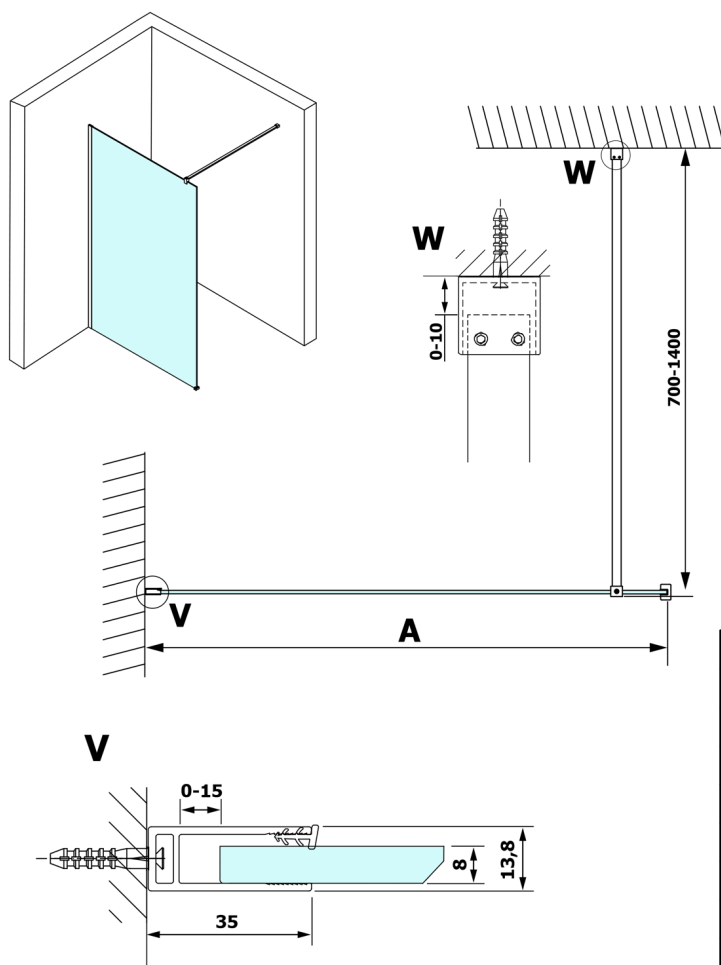

# VARIO CHROME Dusch-Glasteil, Wandmontage, graues Glas, 800 mm

Bestellcode: GX1380GX1010

## Größe

Höhe: 2000 mm

Tiefe: 800 mm

## Technisches Arbeitsblatt

MODEL	A
GX1370	685-700
GX1380	785-800
GX1390	885-900
GX1310	985-1000

**VARIO CHROME Dusch-Glasteil, Wandmontage, graues Glas, 800 mm**

MODEL	A
GX1370	685-700
GX1380	785-800
GX1390	885-900
GX1310	985-1000
GX1311	1085-1100
GX1312	1185-1200
GX1313	1285-1300
GX1314	1385-1400