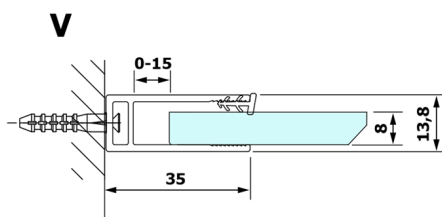

# VARIO CHROME Dusch-Glasteil, Wandmontage, graues Glas, 800 mm

Bestellcode: GX1380GX1010

## Größe

Höhe: 2000 mm

Tiefe: 800 mm

## Technisches Arbeitsblatt

MODEL	A
GX1370	685-700
GX1380	785-800
GX1390	885-900
GX1310	985-1000

**VARIO CHROME Dusch-Glasteil, Wandmontage, graues Glas, 800 mm**

MODEL	A
GX1370	685-700
GX1380	785-800
GX1390	885-900
GX1310	985-1000
GX1311	1085-1100
GX1312	1185-1200
GX1313	1285-1300
GX1314	1385-1400