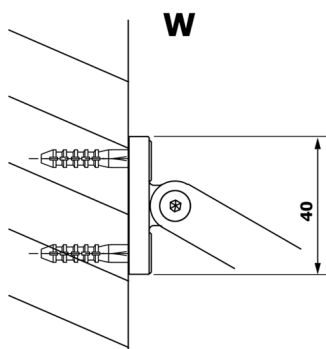

# VARIO CHROME Dusch-Glasteil, Wandmontage, graues Glas, 800 mm

Bestellcode: GX1380GX1010

## Größe

Höhe: 2000 mm

Tiefe: 800 mm

## Technisches Arbeitsblatt

MODEL	A
GX1370	685-700
GX1380	785-800
GX1390	885-900
GX1310	985-1000

**VARIO CHROME Dusch-Glasteil, Wandmontage, graues Glas, 800 mm**

MODEL	A
GX1370	685-700
GX1380	785-800
GX1390	885-900
GX1310	985-1000
GX1311	1085-1100
GX1312	1185-1200
GX1313	1285-1300
GX1314	1385-1400