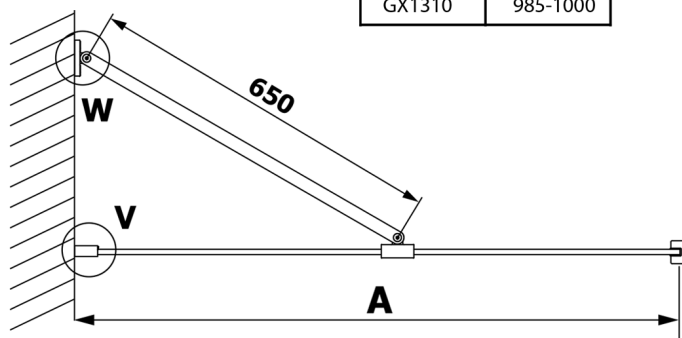

# VARIO CHROME Dusch-Glasteil, Wandmontage, graues Glas, 800 mm

Bestellcode: GX1380GX1010

## Größe

Höhe: 2000 mm

Tiefe: 800 mm

## Technisches Arbeitsblatt

MODEL	A
GX1370	685-700
GX1380	785-800
GX1390	885-900
GX1310	985-1000

**VARIO CHROME Dusch-Glasteil, Wandmontage, graues Glas, 800 mm**

MODEL	A
GX1370	685-700
GX1380	785-800
GX1390	885-900
GX1310	985-1000
GX1311	1085-1100
GX1312	1185-1200
GX1313	1285-1300
GX1314	1385-1400