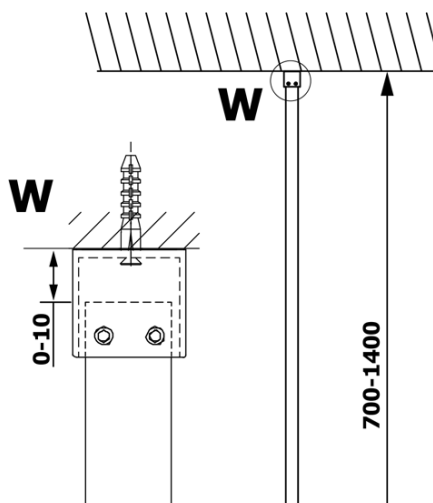

### Größe

**Höhe:** 2000 mm  
**Tiefe:** 1300 mm

### Eigenschaften

**Farbenprofil:** Schwarz matt  
**Form:** Einwandig Duscharttrennungen fest  
**Glasfarbe:** Klarglas  
**Glasbehandlung:** Coatedglas  
**Glasdicke:** 8 mm  
**Gewicht / Stück:** 73.0 kg  
**Verpackung:** 2 Stück  
**Garantie:** 3 Jahre

### Dazu empfehlen wir:

1 Stück VARIO Eckstütze für Duscharttrennungen 1400mm, schwarz (Bestellcode: GX2214)

**Technisches Arbeitsblatt**

MODEL	A
GX1270	685-700
GX1280	785-800
GX1290	885-900
GX1210	985-1000
GX1211	1085-1100
GX1212	1185-1200
GX1213	1285-1300
GX1214	1385-1400