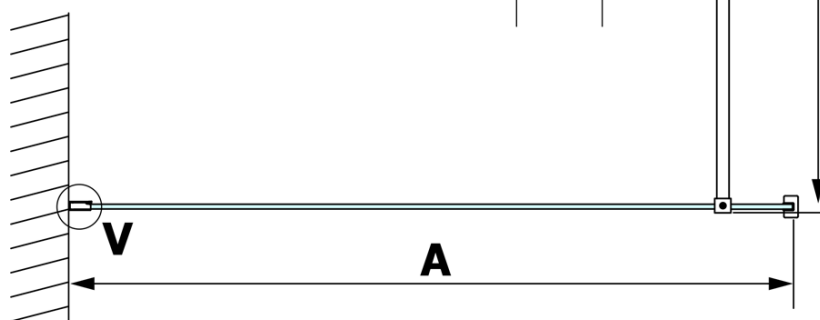

### Größe

**Höhe:** 2000 mm  
**Tiefe:** 1300 mm

### Eigenschaften

**Farbenprofil:** Schwarz matt  
**Form:** Einwandig Duscharttrennungen fest  
**Glasfarbe:** Klarglas  
**Glasbehandlung:** Coatedglas  
**Glasdicke:** 8 mm  
**Gewicht / Stück:** 73.0 kg  
**Verpackung:** 2 Stück  
**Garantie:** 3 Jahre

### Dazu empfehlen wir:

1 Stück VARIO Eckstütze für Duscharttrennungen 1400mm, schwarz (Bestellcode: GX2214)

**Technisches Arbeitsblatt**

MODEL	A
GX1270	685-700
GX1280	785-800
GX1290	885-900
GX1210	985-1000
GX1211	1085-1100
GX1212	1185-1200
GX1213	1285-1300
GX1214	1385-1400