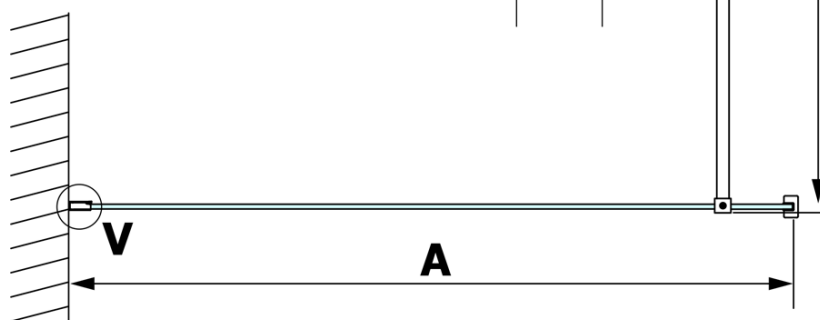

VARIO BLACK Dusch-Glasteil, Wandmontage, Klarglas, 1300 mm

Bestellcode: GX1213GX1014

Grundinformation

Marke: Gelco
Serie: VARIO

Größe

Höhe: 2000 mm
Tiefe: 1300 mm

Eigenschaften

Farbenprofil: Schwarz matt
Form: Einwandig Duschtrennungen fest
Glasfarbe: Klarglas
Glasbehandlung: Coatedglas
Glasdicke: 8 mm
Gewicht / Stück: 73.0 kg
Verpackung: 2 Stück
Garantie: 3 Jahre

Dazu empfehlen wir:

1 Stück VARIO Eckstütze für Duschtrennungen 1400mm, schwarz (Bestellcode: GX2214)

Technisches Arbeitsblatt

MODEL	A
GX1270	685-700
GX1280	785-800
GX1290	885-900
GX1210	985-1000
GX1211	1085-1100
GX1212	1185-1200
GX1213	1285-1300
GX1214	1385-1400