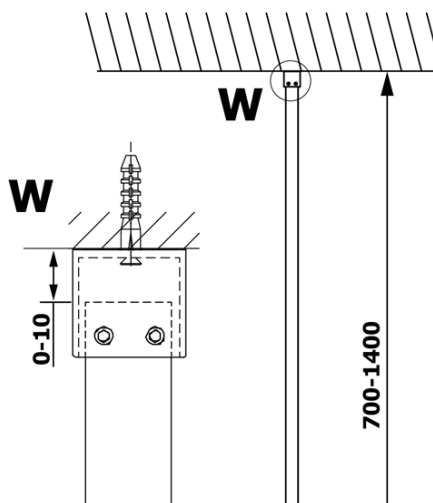

VARIO BLACK Dusch-Glasteil, Wandmontage, Klarglas, 1300 mm

Bestellcode: GX1213GX1014

Grundinformation

Marke: Gelco
Serie: VARIO

Größe

Höhe: 2000 mm
Tiefe: 1300 mm

Eigenschaften

Farbenprofil: Schwarz matt
Form: Einwandig Duschtrennungen fest
Glasfarbe: Klarglas
Glasbehandlung: Coatedglas
Glasdicke: 8 mm
Gewicht / Stück: 73.0 kg
Verpackung: 2 Stück
Garantie: 3 Jahre

Dazu empfehlen wir:

1 Stück VARIO Eckstütze für Duschtrennungen 1400mm, schwarz (Bestellcode: GX2214)

Technisches Arbeitsblatt

MODEL	A
GX1270	685-700
GX1280	785-800
GX1290	885-900
GX1210	985-1000
GX1211	1085-1100
GX1212	1185-1200
GX1213	1285-1300
GX1214	1385-1400