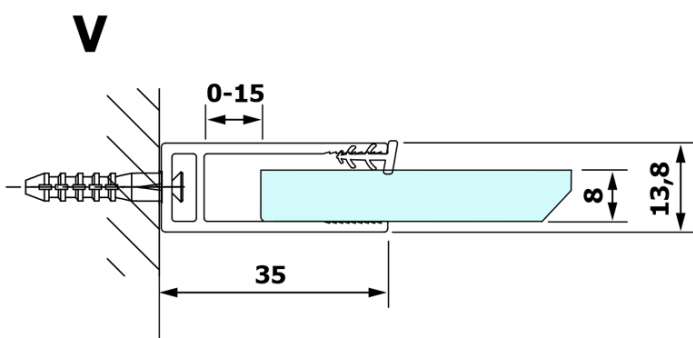

## Größe

**Höhe:** 2000 mm  
**Tiefe:** 1300 mm

## Eigenschaften

**Farbenprofil:** Schwarz matt  
**Form:** Einwandig Duschtrennungen fest  
**Glasfarbe:** Klarglas  
**Glasbehandlung:** Coatedglas  
**Glasdicke:** 8 mm  
**Gewicht / Stück:** 73.0 kg  
**Verpackung:** 2 Stück  
**Garantie:** 3 Jahre

## Dazu empfehlen wir:

1 Stück VARIO Eckstütze für Duschtrennungen 1400mm, schwarz (Bestellcode: GX2214)

**Technisches Arbeitsblatt**

MODEL	A
GX1270	685-700
GX1280	785-800
GX1290	885-900
GX1210	985-1000
GX1211	1085-1100
GX1212	1185-1200
GX1213	1285-1300
GX1214	1385-1400