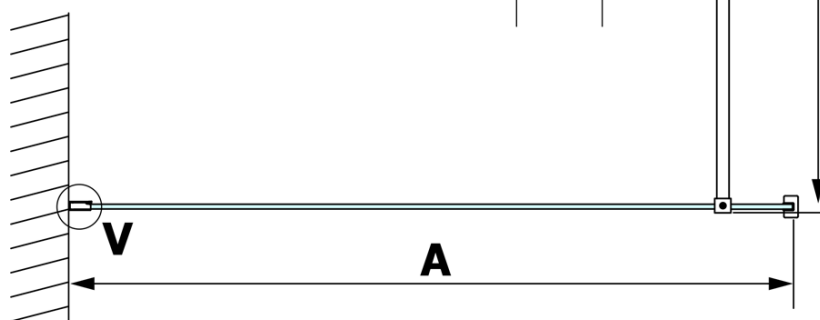

## Größe

**Höhe:** 2000 mm  
**Tiefe:** 1300 mm

## Eigenschaften

**Farbenprofil:** Schwarz matt  
**Form:** Einwandig Duschtrennungen fest  
**Glasfarbe:** Klarglas  
**Glasbehandlung:** Coatedglas  
**Glasdicke:** 8 mm  
**Gewicht / Stück:** 73.0 kg  
**Verpackung:** 2 Stück  
**Garantie:** 3 Jahre

## Dazu empfehlen wir:

1 Stück VARIO Eckstütze für Duschtrennungen 1400mm, schwarz (Bestellcode: GX2214)

**Technisches Arbeitsblatt**

MODEL	A
GX1270	685-700
GX1280	785-800
GX1290	885-900
GX1210	985-1000
GX1211	1085-1100
GX1212	1185-1200
GX1213	1285-1300
GX1214	1385-1400