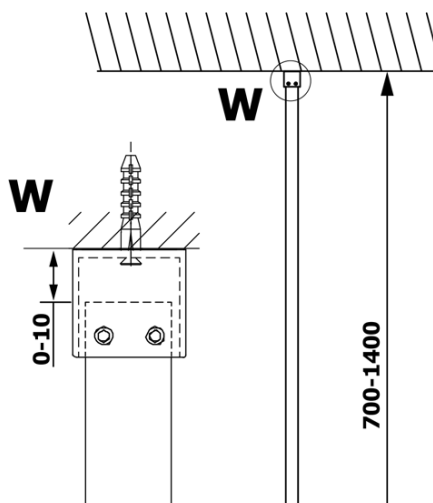

## Größe

**Höhe:** 2000 mm  
**Tiefe:** 1300 mm

## Eigenschaften

**Farbenprofil:** Schwarz matt  
**Form:** Einwandig Duschtrennungen fest  
**Glasfarbe:** Klarglas  
**Glasbehandlung:** Coatedglas  
**Glasdicke:** 8 mm  
**Gewicht / Stück:** 73.0 kg  
**Verpackung:** 2 Stück  
**Garantie:** 3 Jahre

## Dazu empfehlen wir:

1 Stück VARIO Eckstütze für Duschtrennungen 1400mm, schwarz (Bestellcode: GX2214)

**Technisches Arbeitsblatt**

MODEL	A
GX1270	685-700
GX1280	785-800
GX1290	885-900
GX1210	985-1000
GX1211	1085-1100
GX1212	1185-1200
GX1213	1285-1300
GX1214	1385-1400