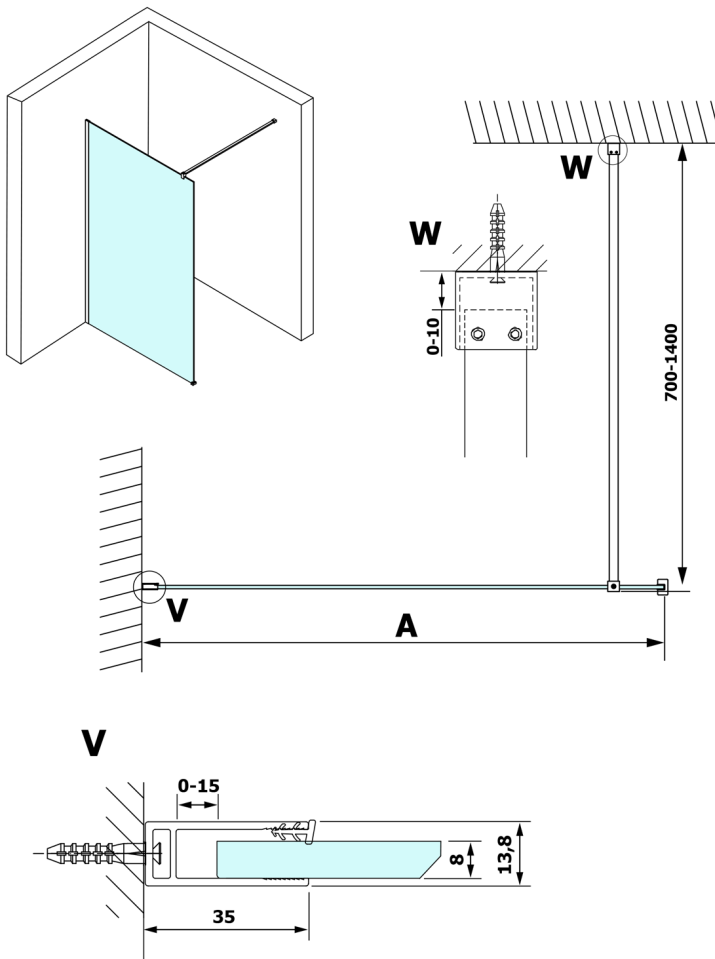

VARIO BLACK Dusch-Glasteil, Wandmontage, Klarglas, 1300 mm

Bestellcode: GX1213GX1014

Größe

Höhe: 2000 mm

Tiefe: 1300 mm

Eigenschaften

Garantie: 3 Jahre

Technisches Arbeitsblatt

| MODEL | A |
|--------|-----------|
| GX1270 | 685-700 |
| GX1280 | 785-800 |
| GX1290 | 885-900 |
| GX1210 | 985-1000 |
| GX1211 | 1085-1100 |
| GX1212 | 1185-1200 |
| GX1213 | 1285-1300 |
| GX1214 | 1385-1400 |