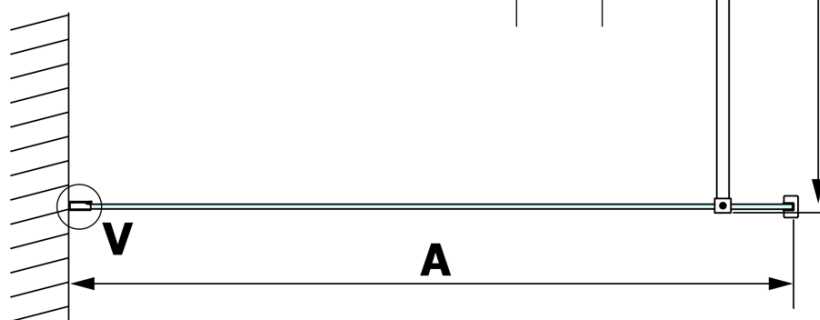

## Größe

**Höhe:** 2000 mm  
**Tiefe:** 1200 mm

## Eigenschaften

**Farbenprofil:** Schwarz matt  
**Form:** Einwandig Duschartreibungen fest  
**Glasfarbe:** Klarglas  
**Glasbehandlung:** Coatedglas  
**Glasdicke:** 8 mm  
**Gewicht / Stück:** 68.0 kg  
**Verpackung:** 2 Stück  
**Garantie:** 3 Jahre

## Dazu empfehlen wir:

1 Stück VARIO Eckstütze für Duschartreibungen 1400mm, schwarz (Bestellcode: GX2214)

**Technisches Arbeitsblatt**

MODEL	A
GX1270	685-700
GX1280	785-800
GX1290	885-900
GX1210	985-1000
GX1211	1085-1100
GX1212	1185-1200
GX1213	1285-1300
GX1214	1385-1400