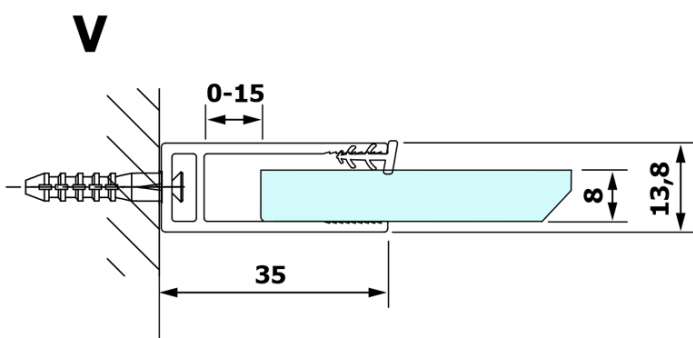

VARIO BLACK Dusch-Glasteil, Wandmontage, Klarglas, 1200 mm

Bestellcode: GX1212GX1014

Grundinformation

Marke: Gelco
Serie: VARIO

Größe

Höhe: 2000 mm
Tiefe: 1200 mm

Eigenschaften

Farbenprofil: Schwarz matt
Form: Einwandig Duschtrennungen fest
Glasfarbe: Klarglas
Glasbehandlung: Coatedglas
Glasdicke: 8 mm
Gewicht / Stück: 68.0 kg
Verpackung: 2 Stück
Garantie: 3 Jahre

Dazu empfehlen wir:

1 Stück VARIO Eckstütze für Duschtrennungen 1400mm, schwarz (Bestellcode: GX2214)

Technisches Arbeitsblatt

MODEL	A
GX1270	685-700
GX1280	785-800
GX1290	885-900
GX1210	985-1000
GX1211	1085-1100
GX1212	1185-1200
GX1213	1285-1300
GX1214	1385-1400