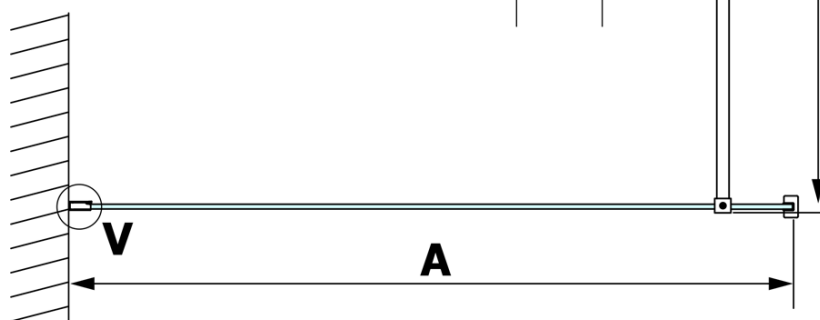

VARIO BLACK Dusch-Glasteil, Wandmontage, Klarglas, 1200 mm

Bestellcode: GX1212GX1014

Grundinformation

Marke: Gelco
Serie: VARIO

Größe

Höhe: 2000 mm
Tiefe: 1200 mm

Eigenschaften

Farbenprofil: Schwarz matt
Form: Einwandig Duschtrennungen fest
Glasfarbe: Klarglas
Glasbehandlung: Coatedglas
Glasdicke: 8 mm
Gewicht / Stück: 68.0 kg
Verpackung: 2 Stück
Garantie: 3 Jahre

Dazu empfehlen wir:

1 Stück VARIO Eckstütze für Duschtrennungen 1400mm, schwarz (Bestellcode: GX2214)

Technisches Arbeitsblatt

MODEL	A
GX1270	685-700
GX1280	785-800
GX1290	885-900
GX1210	985-1000
GX1211	1085-1100
GX1212	1185-1200
GX1213	1285-1300
GX1214	1385-1400