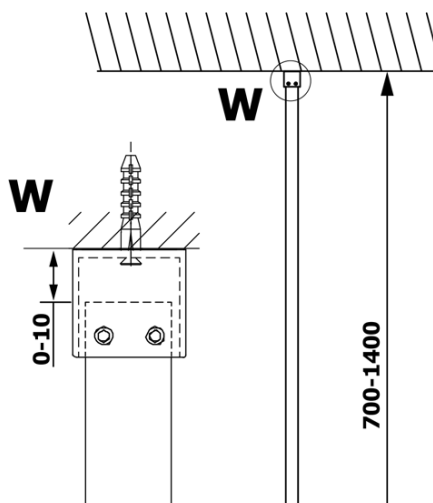

VARIO BLACK Dusch-Glasteil, Wandmontage, Klarglas, 1200 mm

Bestellcode: GX1212GX1014

Grundinformation

Marke: Gelco
Serie: VARIO

Größe

Höhe: 2000 mm
Tiefe: 1200 mm

Eigenschaften

Farbenprofil: Schwarz matt
Form: Einwandig Duschtrennungen fest
Glasfarbe: Klarglas
Glasbehandlung: Coatedglas
Glasdicke: 8 mm
Gewicht / Stück: 68.0 kg
Verpackung: 2 Stück
Garantie: 3 Jahre

Dazu empfehlen wir:

1 Stück VARIO Eckstütze für Duschtrennungen 1400mm, schwarz (Bestellcode: GX2214)

Technisches Arbeitsblatt

MODEL	A
GX1270	685-700
GX1280	785-800
GX1290	885-900
GX1210	985-1000
GX1211	1085-1100
GX1212	1185-1200
GX1213	1285-1300
GX1214	1385-1400