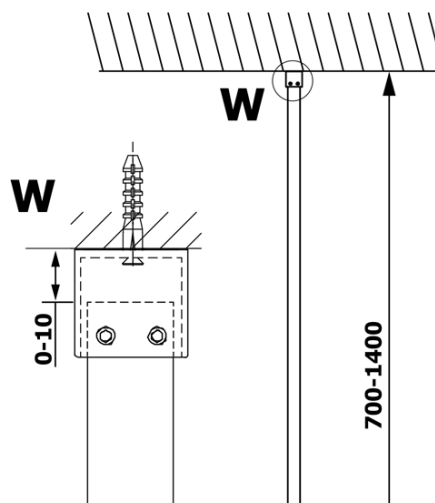

VARIO BLACK Dusch-Glasteil, Wandmontage, Klarglas, 1200 mm

Bestellcode: GX1212GX1014

Grundinformation

Marke: Gelco
Serie: VARIO

Größe

Höhe: 2000 mm
Tiefe: 1200 mm

Eigenschaften

Farbenprofil: Schwarz matt
Form: Einwandig Duschabtrennungen fest
Glasfarbe: Klarglas
Glasbehandlung: Coatedglas
Glasdicke: 8 mm
Gewicht / Stück: 68.0 kg
Verpackung: 2 Stück
Garantie: 3 Jahre

Technisches Arbeitsblatt

MODEL	A
GX1270	685-700
GX1280	785-800
GX1290	885-900
GX1210	985-1000
GX1211	1085-1100
GX1212	1185-1200
GX1213	1285-1300
GX1214	1385-1400