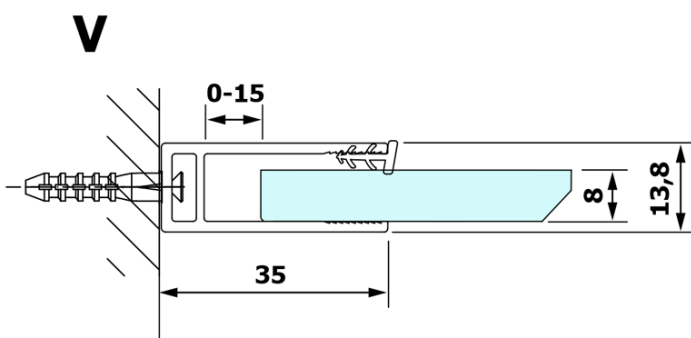

VARIO BLACK Dusch-Glasteil, Wandmontage, Klarglas, 1200 mm

Bestellcode: GX1212GX1014

Grundinformation

Marke: Gelco
Serie: VARIO

Größe

Höhe: 2000 mm
Tiefe: 1200 mm

Eigenschaften

Farbenprofil: Schwarz matt
Form: Einwandig Duschabtrennungen fest
Glasfarbe: Klarglas
Glasbehandlung: Coatedglas
Glasdicke: 8 mm
Gewicht / Stück: 68.0 kg
Verpackung: 2 Stück
Garantie: 3 Jahre

Technisches Arbeitsblatt

MODEL	A
GX1270	685-700
GX1280	785-800
GX1290	885-900
GX1210	985-1000
GX1211	1085-1100
GX1212	1185-1200
GX1213	1285-1300
GX1214	1385-1400