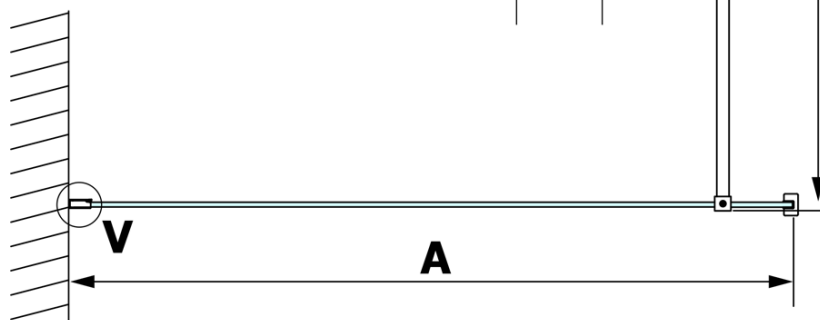

VARIO BLACK Dusch-Glasteil, Wandmontage, Klarglas, 1200 mm

Bestellcode: GX1212GX1014

Grundinformation

Marke: Gelco
Serie: VARIO

Größe

Höhe: 2000 mm
Tiefe: 1200 mm

Eigenschaften

Farbenprofil: Schwarz matt
Form: Einwandig Duschabtrennungen fest
Glasfarbe: Klarglas
Glasbehandlung: Coatedglas
Glasdicke: 8 mm
Gewicht / Stück: 68.0 kg
Verpackung: 2 Stück
Garantie: 3 Jahre

Technisches Arbeitsblatt

MODEL	A
GX1270	685-700
GX1280	785-800
GX1290	885-900
GX1210	985-1000
GX1211	1085-1100
GX1212	1185-1200
GX1213	1285-1300
GX1214	1385-1400