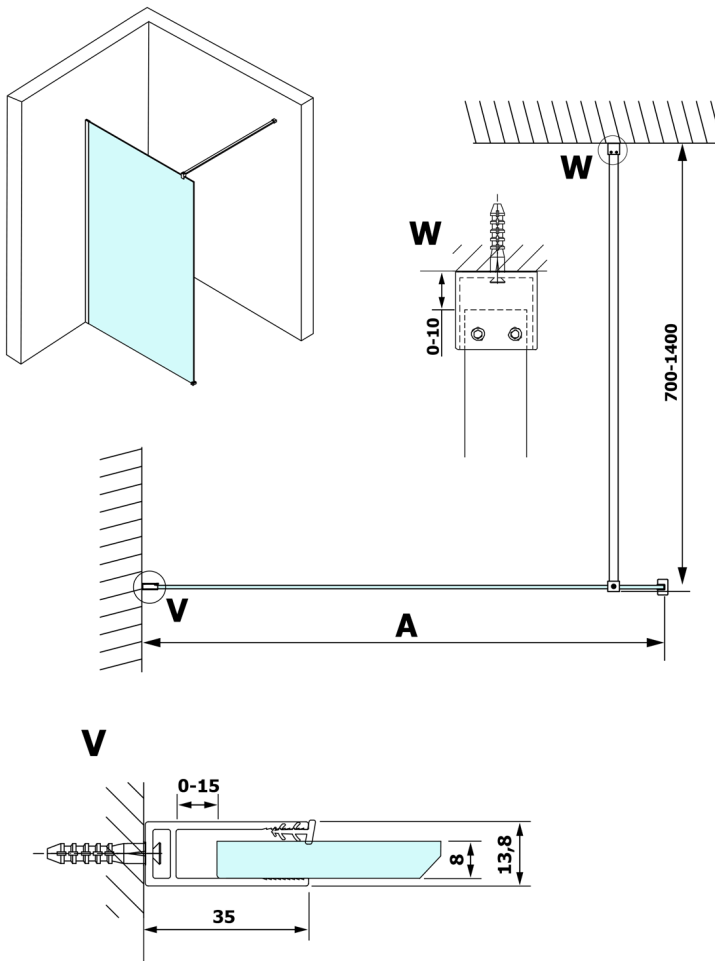

VARIO BLACK Dusch-Glasteil, Wandmontage, Klarglas, 1200 mm

Bestellcode: GX1212GX1014

Größe

Höhe: 2000 mm

Tiefe: 1200 mm

Eigenschaften

Garantie: 3 Jahre

Technisches Arbeitsblatt

MODEL	A
GX1270	685-700
GX1280	785-800
GX1290	885-900
GX1210	985-1000
GX1211	1085-1100
GX1212	1185-1200
GX1213	1285-1300
GX1214	1385-1400