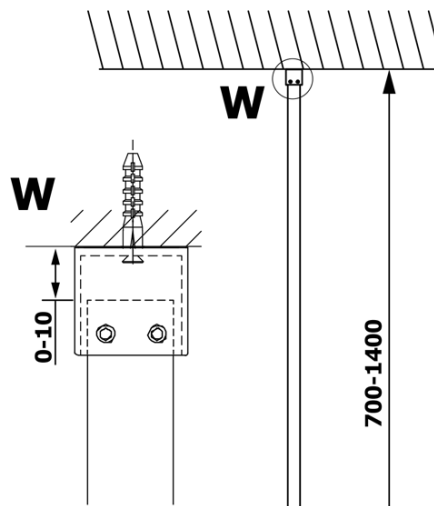

VARIO BLACK Dusch-Glasteil, Wandmontage, Klarglas, 1100 mm

Bestellcode: GX1211GX1014

Grundinformation

Marke: Gelco
Serie: VARIO

Größe

Höhe: 2000 mm
Tiefe: 1100 mm

Eigenschaften

Farbenprofil: Schwarz matt
Form: Einwandig Duschtrennungen fest
Glasfarbe: Klarglas
Glasbehandlung: Coatedglas
Glasdicke: 8 mm
Gewicht / Stück: 60.0 kg
Verpackung: 2 Stück
Garantie: 3 Jahre

Dazu empfehlen wir:

1 Stück VARIO Eckstütze für Duschtrennungen 1400mm, schwarz (Bestellcode: GX2214)

Technisches Arbeitsblatt

MODEL	A
GX1270	685-700
GX1280	785-800
GX1290	885-900
GX1210	985-1000
GX1211	1085-1100
GX1212	1185-1200
GX1213	1285-1300
GX1214	1385-1400