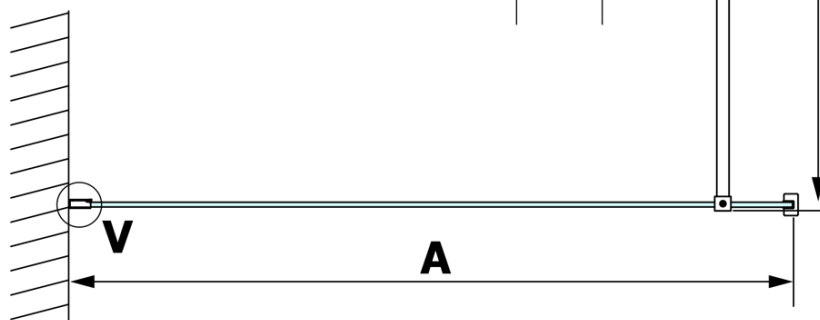

VARIO BLACK Dusch-Glasteil, Wandmontage, Klarglas, 1100 mm

Bestellcode: GX1211GX1014

Grundinformation

Marke: Gelco
Serie: VARIO

Größe

Höhe: 2000 mm
Tiefe: 1100 mm

Eigenschaften

Farbenprofil: Schwarz matt
Form: Einwandig Duscharttrennungen fest
Glasfarbe: Klarglas
Glasbehandlung: Coatedglas
Glasdicke: 8 mm
Gewicht / Stück: 60.0 kg
Verpackung: 2 Stück
Garantie: 3 Jahre

Dazu empfehlen wir:

1 Stück VARIO Eckstütze für Duscharttrennungen 1400mm, schwarz (Bestellcode: GX2214)

Technisches Arbeitsblatt

MODEL	A
GX1270	685-700
GX1280	785-800
GX1290	885-900
GX1210	985-1000
GX1211	1085-1100
GX1212	1185-1200
GX1213	1285-1300
GX1214	1385-1400