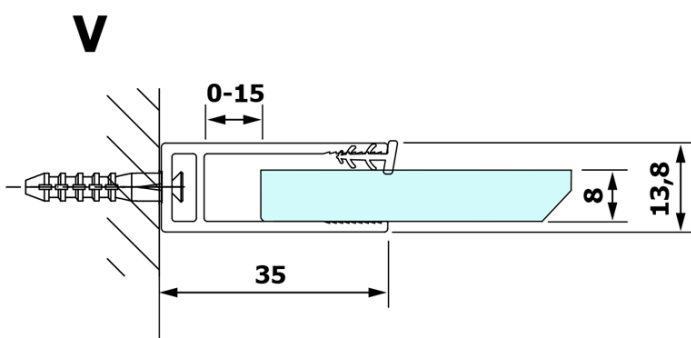

VARIO BLACK Dusch-Glasteil, Wandmontage, Klarglas, 1100 mm

Bestellcode: GX1211GX1014

Grundinformation

Marke: Gelco
Serie: VARIO

Größe

Höhe: 2000 mm
Tiefe: 1100 mm

Eigenschaften

Farbenprofil: Schwarz matt
Form: Einwandig Duscharttrennungen fest
Glasfarbe: Klarglas
Glasbehandlung: Coatedglas
Glasdicke: 8 mm
Gewicht / Stück: 60.0 kg
Verpackung: 2 Stück
Garantie: 3 Jahre

Dazu empfehlen wir:

1 Stück VARIO Eckstütze für Duscharttrennungen 1400mm, schwarz (Bestellcode: GX2214)

Technisches Arbeitsblatt

MODEL	A
GX1270	685-700
GX1280	785-800
GX1290	885-900
GX1210	985-1000
GX1211	1085-1100
GX1212	1185-1200
GX1213	1285-1300
GX1214	1385-1400