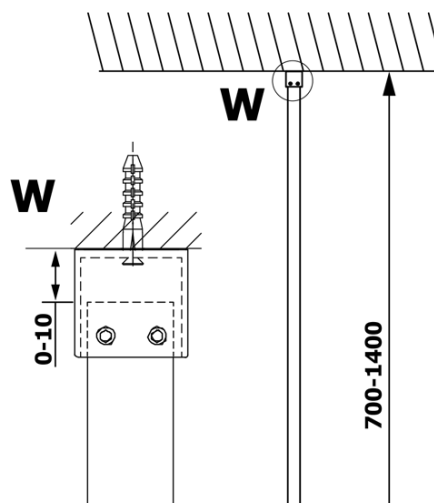

VARIO BLACK Dusch-Glasteil, Wandmontage, Klarglas, 1100 mm

Bestellcode: GX1211GX1014

Grundinformation

Marke: Gelco
Serie: VARIO

Größe

Höhe: 2000 mm
Tiefe: 1100 mm

Eigenschaften

Farbenprofil: Schwarz matt
Form: Einwandig Duscharttrennungen fest
Glasfarbe: Klarglas
Glasbehandlung: Coatedglas
Glasdicke: 8 mm
Gewicht / Stück: 60.0 kg
Verpackung: 2 Stück
Garantie: 3 Jahre

Dazu empfehlen wir:

1 Stück VARIO Eckstütze für Duscharttrennungen 1400mm, schwarz (Bestellcode: GX2214)

Technisches Arbeitsblatt

MODEL	A
GX1270	685-700
GX1280	785-800
GX1290	885-900
GX1210	985-1000
GX1211	1085-1100
GX1212	1185-1200
GX1213	1285-1300
GX1214	1385-1400