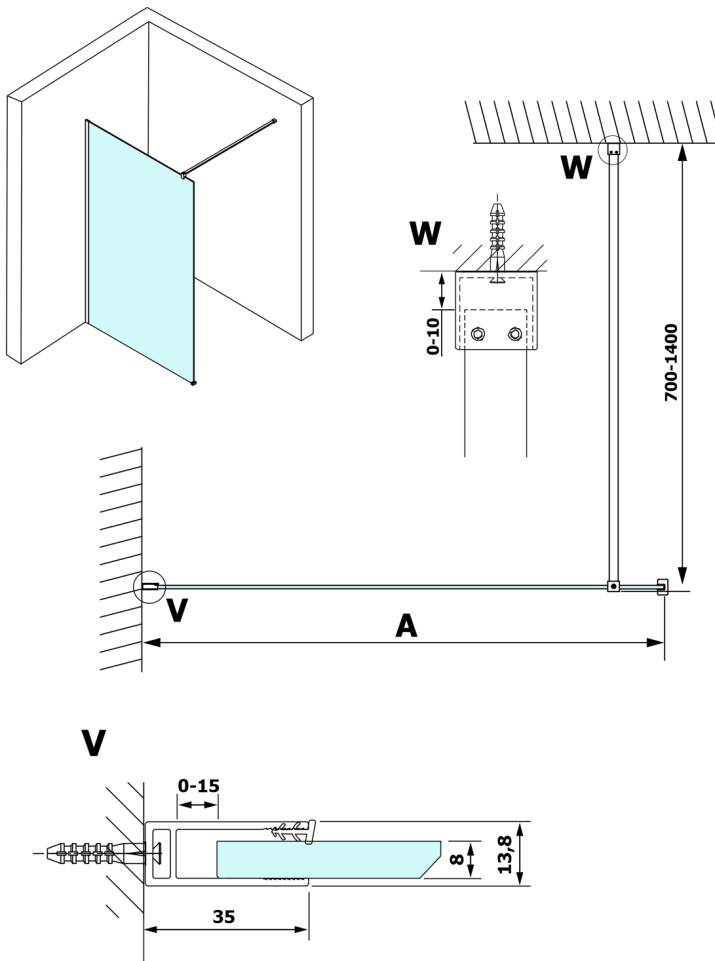

## VARIO BLACK Dusch-Glasteil, Wandmontage, Klarglas, 1100 mm

Bestellcode: GX1211GX1014

### Größe

Höhe: 2000 mm

Tiefe: 1100 mm

## Technisches Arbeitsblatt

MODEL	A
GX1270	685-700
GX1280	785-800
GX1290	885-900
GX1210	985-1000
GX1211	1085-1100
GX1212	1185-1200
GX1213	1285-1300
GX1214	1385-1400