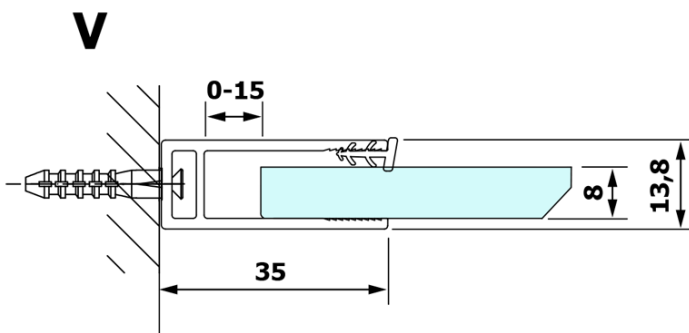

# VARIO BLACK Dusch-Glasteil, Wandmontage, Klarglas, 1000 mm

**Bestellcode:** GX1210GX1014

## Größe

**Höhe:** 2000 mm  
**Tiefe:** 1000 mm

## Eigenschaften

**Farbenprofil:** Schwarz matt  
**Form:** Einwandig Duschartbrennungen fest  
**Glasfarbe:** Klarglas  
**Glasbehandlung:** Coatedglas  
**Glasdicke:** 8 mm  
**Gewicht / Stück:** 47.0 kg  
**Verpackung:** 2 Stück  
**Garantie:** 3 Jahre

**Technisches Arbeitsblatt**

MODEL	A
GX1270	685-700
GX1280	785-800
GX1290	885-900
GX1210	985-1000

**VARIO BLACK Dusch-Glasteil, Wandmontage, Klarglas,  
1000 mm**

MODEL	A
GX1270	685-700
GX1280	785-800
GX1290	885-900
GX1210	985-1000
GX1211	1085-1100
GX1212	1185-1200
GX1213	1285-1300
GX1214	1385-1400