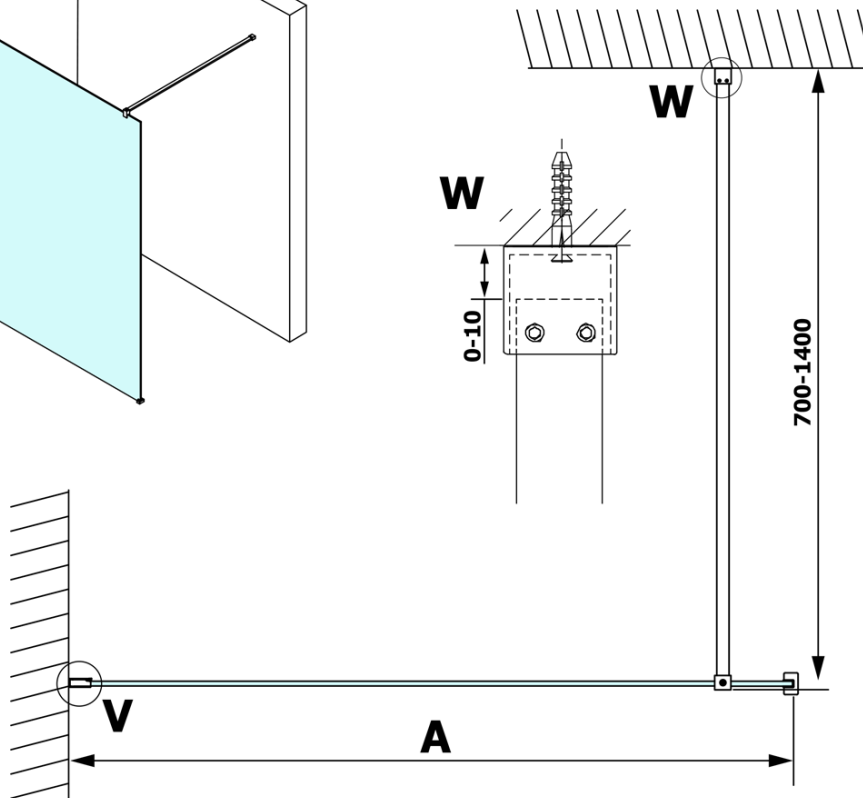

## Größe

**Höhe:** 2000 mm  
**Tiefe:** 1000 mm

**Technisches Arbeitsblatt**

MODEL	A
GX1270	685-700
GX1280	785-800
GX1290	885-900
GX1210	985-1000

**VARIO BLACK Dusch-Glasteil, Wandmontage, Klarglas,  
1000 mm**

MODEL	A
GX1270	685-700
GX1280	785-800
GX1290	885-900
GX1210	985-1000
GX1211	1085-1100
GX1212	1185-1200
GX1213	1285-1300
GX1214	1385-1400