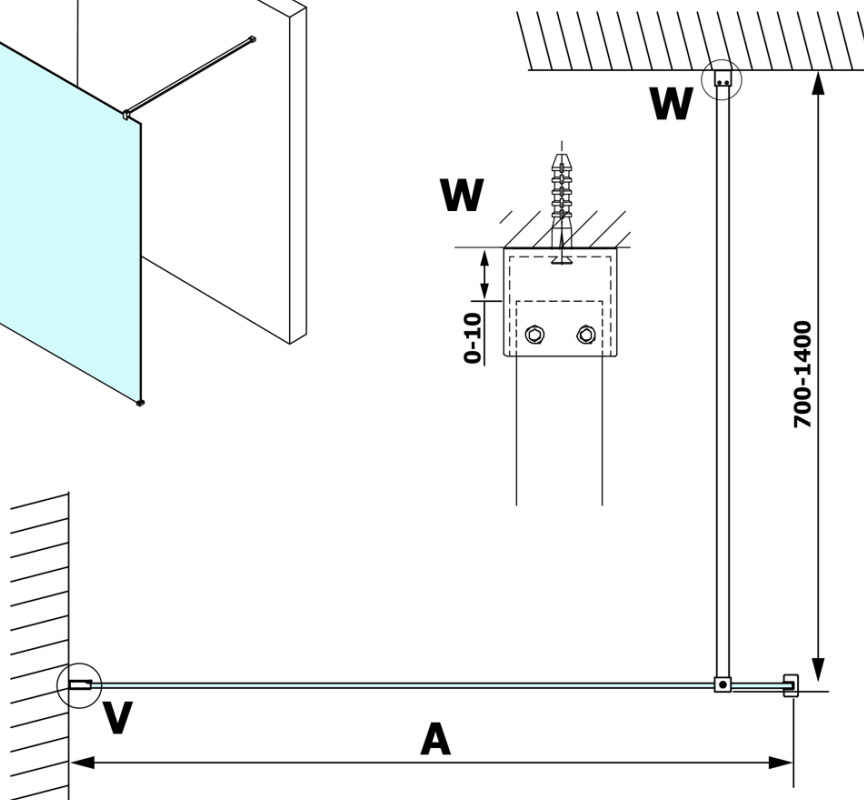

VARIO BLACK Dusch-Glasteil, Wandmontage, Klarglas, 1000 mm

Bestellcode: GX1210GX1014

Grundinformation

Marke: Gelco
Serie: VARIO

Größe

Höhe: 2000 mm
Tiefe: 1000 mm

Eigenschaften

Farbenprofil: Schwarz matt
Form: Einwandig Duschabtrennungen fest
Glasfarbe: Klarglas
Glasbehandlung: Coatedglas
Glasdicke: 8 mm
Gewicht / Stück: 47.0 kg
Verpackung: 2 Stück
Garantie: 3 Jahre

Technisches Arbeitsblatt

MODEL	A
GX1270	685-700
GX1280	785-800
GX1290	885-900
GX1210	985-1000

**VARIO BLACK Dusch-Glasteil, Wandmontage, Klarglas,
1000 mm**

MODEL	A
GX1270	685-700
GX1280	785-800
GX1290	885-900
GX1210	985-1000
GX1211	1085-1100
GX1212	1185-1200
GX1213	1285-1300
GX1214	1385-1400