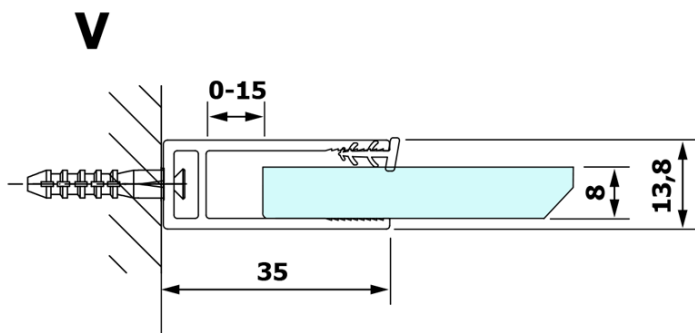

VARIO BLACK Dusch-Glasteil, Wandmontage, Klarglas, 1000 mm

Bestellcode: GX1210GX1014

Grundinformation

Marke: Gelco
Serie: VARIO

Größe

Höhe: 2000 mm
Tiefe: 1000 mm

Eigenschaften

Farbenprofil: Schwarz matt
Form: Einwandig Duschabtrennungen fest
Glasfarbe: Klarglas
Glasbehandlung: Coatedglas
Glasdicke: 8 mm
Gewicht / Stück: 47.0 kg
Verpackung: 2 Stück
Garantie: 3 Jahre

Technisches Arbeitsblatt

MODEL	A
GX1270	685-700
GX1280	785-800
GX1290	885-900
GX1210	985-1000

**VARIO BLACK Dusch-Glasteil, Wandmontage, Klarglas,
1000 mm**

MODEL	A
GX1270	685-700
GX1280	785-800
GX1290	885-900
GX1210	985-1000
GX1211	1085-1100
GX1212	1185-1200
GX1213	1285-1300
GX1214	1385-1400