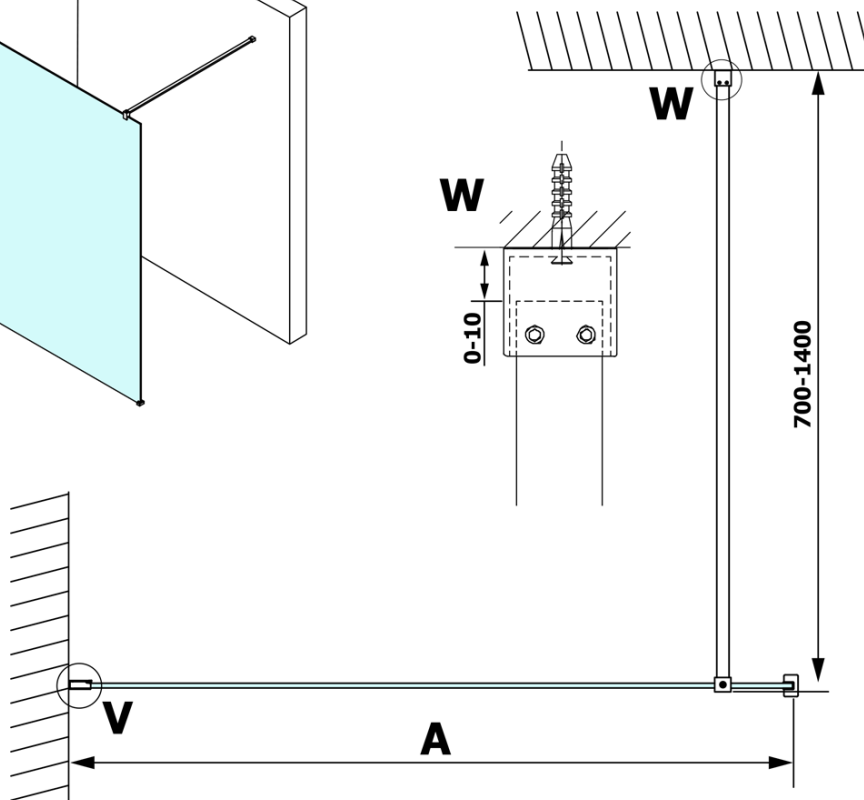

## Größe

**Höhe:** 2000 mm  
**Tiefe:** 900 mm

## Eigenschaften

**Farbenprofil:** Schwarz matt  
**Form:** Einwandig Duschabtrennungen fest  
**Glasfarbe:** Klarglas  
**Glasbehandlung:** Coatedglas  
**Glasdicke:** 8 mm  
**Gewicht / Stück:** 41.0 kg  
**Verpackung:** 2 Stück  
**Garantie:** 3 Jahre

**Technisches Arbeitsblatt**

MODEL	A
GX1270	685-700
GX1280	785-800
GX1290	885-900
GX1210	985-1000

**VARIO BLACK Dusch-Glasteil, Wandmontage, Klarglas,  
900 mm**

MODEL	A
GX1270	685-700
GX1280	785-800
GX1290	885-900
GX1210	985-1000
GX1211	1085-1100
GX1212	1185-1200
GX1213	1285-1300
GX1214	1385-1400