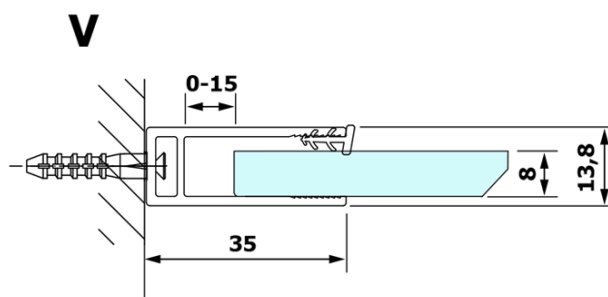

# VARIO BLACK Dusch-Glasteil, Wandmontage, Klarglas, 900 mm

**Bestellcode:** GX1290GX1014

## Größe

**Höhe:** 2000 mm  
**Tiefe:** 900 mm

## Eigenschaften

**Farbenprofil:** Schwarz matt  
**Form:** Einwandig Duschabtrennungen fest  
**Glasfarbe:** Klarglas  
**Glasbehandlung:** Coatedglas  
**Glasdicke:** 8 mm  
**Gewicht / Stück:** 41.0 kg  
**Verpackung:** 2 Stück  
**Garantie:** 3 Jahre

**Technisches Arbeitsblatt**

MODEL	A
GX1270	685-700
GX1280	785-800
GX1290	885-900
GX1210	985-1000

**VARIO BLACK Dusch-Glasteil, Wandmontage, Klarglas,  
900 mm**

MODEL	A
GX1270	685-700
GX1280	785-800
GX1290	885-900
GX1210	985-1000
GX1211	1085-1100
GX1212	1185-1200
GX1213	1285-1300
GX1214	1385-1400