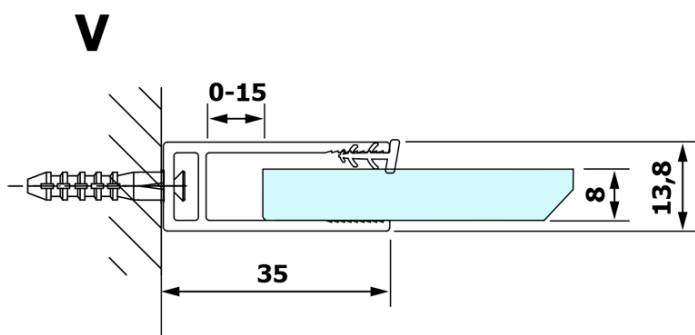

# VARIO BLACK Dusch-Glasteil, Wandmontage, Klarglas, 900 mm

**Bestellcode:** GX1290GX1014

## Größe

**Höhe:** 2000 mm  
**Tiefe:** 900 mm

## Eigenschaften

**Farbenprofil:** Schwarz matt  
**Form:** Einwandig Duschabtrennungen fest  
**Glasfarbe:** Klarglas  
**Glasbehandlung:** Coatedglas  
**Glasdicke:** 8 mm  
**Gewicht / Stück:** 41.0 kg  
**Verpackung:** 2 Stück  
**Garantie:** 3 Jahre

**Technisches Arbeitsblatt**

MODEL	A
GX1270	685-700
GX1280	785-800
GX1290	885-900
GX1210	985-1000

**VARIO BLACK Dusch-Glasteil, Wandmontage, Klarglas,  
900 mm**

MODEL	A
GX1270	685-700
GX1280	785-800
GX1290	885-900
GX1210	985-1000
GX1211	1085-1100
GX1212	1185-1200
GX1213	1285-1300
GX1214	1385-1400