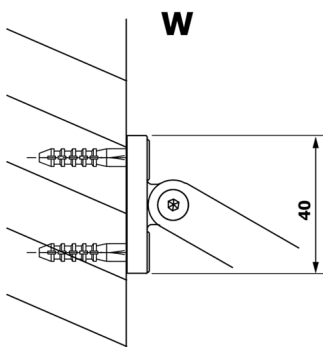

VARIO BLACK Dusch-Glasteil, Wandmontage, Klarglas, 900 mm

Bestellcode: GX1290GX1014

Größe

Höhe: 2000 mm

Tiefe: 900 mm

Eigenschaften

Garantie: 3 Jahre

Technisches Arbeitsblatt

MODEL	A
GX1270	685-700
GX1280	785-800
GX1290	885-900
GX1210	985-1000

MODEL	A
GX1270	685-700
GX1280	785-800
GX1290	885-900
GX1210	985-1000
GX1211	1085-1100
GX1212	1185-1200
GX1213	1285-1300
GX1214	1385-1400