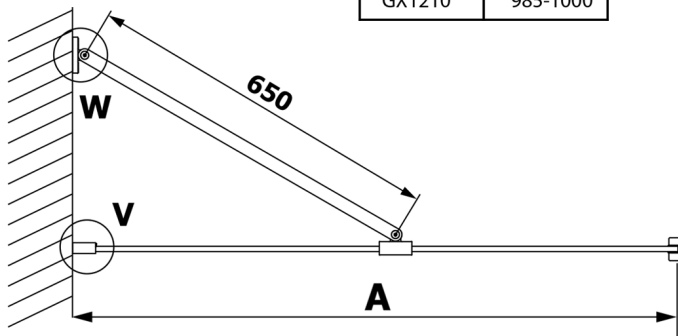

VARIO BLACK Dusch-Glasteil, Wandmontage, Klarglas, 900 mm

Bestellcode: GX1290GX1014

Größe

Höhe: 2000 mm

Tiefe: 900 mm

Eigenschaften

Garantie: 3 Jahre

Technisches Arbeitsblatt

MODEL	A
GX1270	685-700
GX1280	785-800
GX1290	885-900
GX1210	985-1000

MODEL	A
GX1270	685-700
GX1280	785-800
GX1290	885-900
GX1210	985-1000
GX1211	1085-1100
GX1212	1185-1200
GX1213	1285-1300
GX1214	1385-1400