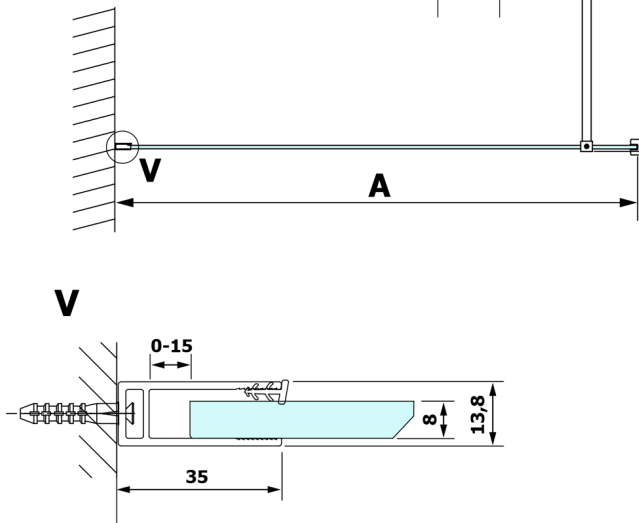

VARIO BLACK Dusch-Glasteil, Wandmontage, Klarglas, 900 mm

Bestellcode: GX1290GX1014

Größe

Höhe: 2000 mm

Tiefe: 900 mm

Eigenschaften

Garantie: 3 Jahre

Technisches Arbeitsblatt

MODEL	A
GX1270	685-700
GX1280	785-800
GX1290	885-900
GX1210	985-1000

MODEL	A
GX1270	685-700
GX1280	785-800
GX1290	885-900
GX1210	985-1000
GX1211	1085-1100
GX1212	1185-1200
GX1213	1285-1300
GX1214	1385-1400