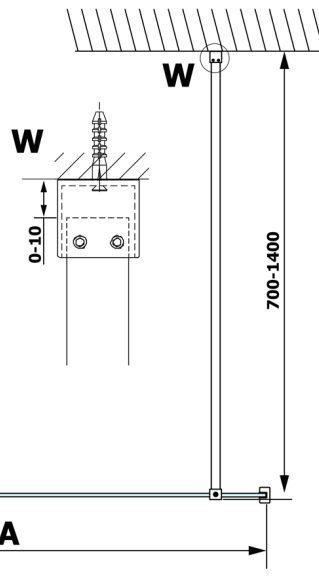

VARIO BLACK Dusch-Glasteil, Wandmontage, Klarglas, 900 mm

Bestellcode: GX1290GX1014

Größe

Höhe: 2000 mm

Tiefe: 900 mm

Eigenschaften

Garantie: 3 Jahre

Technisches Arbeitsblatt

MODEL	A
GX1270	685-700
GX1280	785-800
GX1290	885-900
GX1210	985-1000

MODEL	A
GX1270	685-700
GX1280	785-800
GX1290	885-900
GX1210	985-1000
GX1211	1085-1100
GX1212	1185-1200
GX1213	1285-1300
GX1214	1385-1400