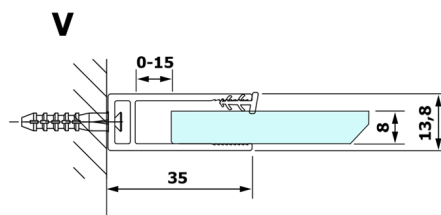

VARIO BLACK Dusch-Glasteil, Wandmontage, Klarglas, 900 mm

Bestellcode: GX1290GX1014

Größe

Höhe: 2000 mm

Tiefe: 900 mm

Eigenschaften

Garantie: 3 Jahre

Technisches Arbeitsblatt

MODEL	A
GX1270	685-700
GX1280	785-800
GX1290	885-900
GX1210	985-1000

MODEL	A
GX1270	685-700
GX1280	785-800
GX1290	885-900
GX1210	985-1000
GX1211	1085-1100
GX1212	1185-1200
GX1213	1285-1300
GX1214	1385-1400