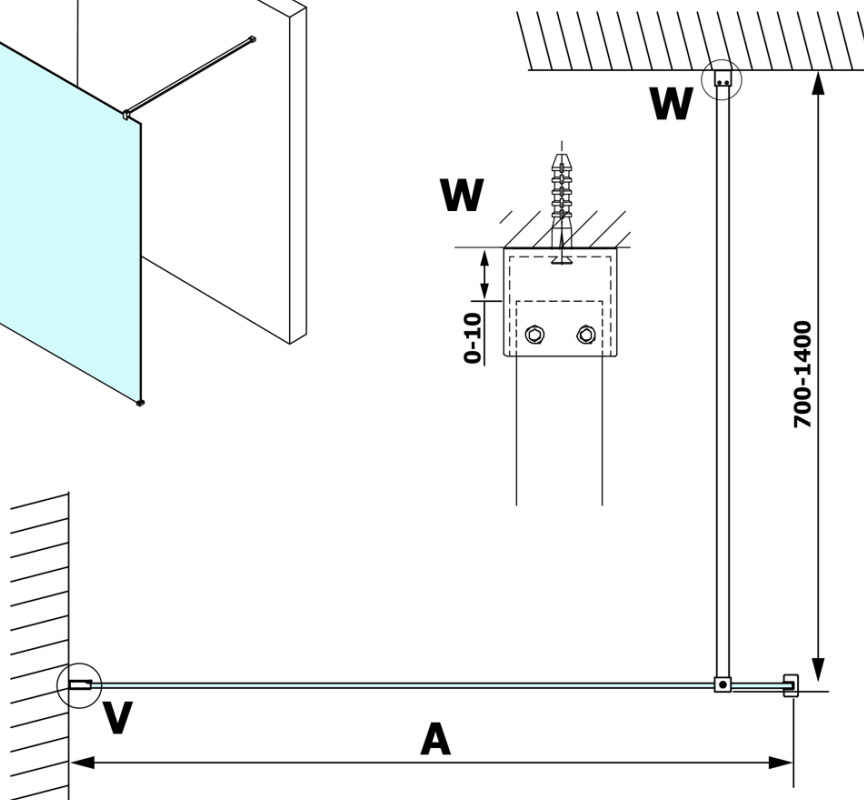

VARIO BLACK Dusch-Glasteil, Wandmontage, Klarglas, 800 mm

Bestellcode: GX1280GX1014

Grundinformation

Marke: Gelco
Serie: VARIO

Größe

Höhe: 2000 mm
Tiefe: 800 mm

Eigenschaften

Farbenprofil: Schwarz matt
Form: Einwandig Duschabtrennungen fest
Glasfarbe: Klarglas
Glasbehandlung: Coatedglas
Glasdicke: 8 mm
Gewicht / Stück: 41.0 kg
Verpackung: 2 Stück
Garantie: 3 Jahre

Technisches Arbeitsblatt

MODEL	A
GX1270	685-700
GX1280	785-800
GX1290	885-900
GX1210	985-1000

**VARIO BLACK Dusch-Glasteil, Wandmontage, Klarglas,
800 mm**

MODEL	A
GX1270	685-700
GX1280	785-800
GX1290	885-900
GX1210	985-1000
GX1211	1085-1100
GX1212	1185-1200
GX1213	1285-1300
GX1214	1385-1400