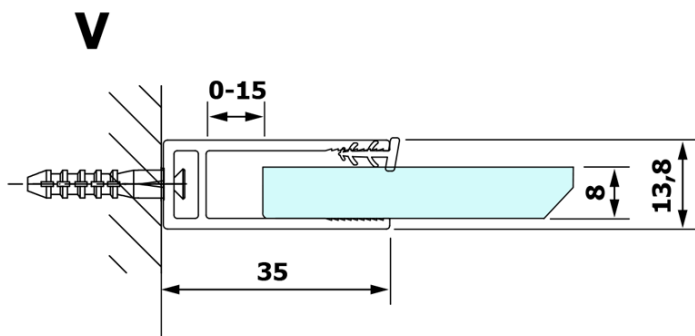

VARIO BLACK Dusch-Glasteil, Wandmontage, Klarglas, 800 mm

Bestellcode: GX1280GX1014

Grundinformation

Marke: Gelco
Serie: VARIO

Größe

Höhe: 2000 mm
Tiefe: 800 mm

Eigenschaften

Farbenprofil: Schwarz matt
Form: Einwandig Duschabtrennungen fest
Glasfarbe: Klarglas
Glasbehandlung: Coatedglas
Glasdicke: 8 mm
Gewicht / Stück: 41.0 kg
Verpackung: 2 Stück
Garantie: 3 Jahre

Technisches Arbeitsblatt

MODEL	A
GX1270	685-700
GX1280	785-800
GX1290	885-900
GX1210	985-1000

**VARIO BLACK Dusch-Glasteil, Wandmontage, Klarglas,
800 mm**

MODEL	A
GX1270	685-700
GX1280	785-800
GX1290	885-900
GX1210	985-1000
GX1211	1085-1100
GX1212	1185-1200
GX1213	1285-1300
GX1214	1385-1400