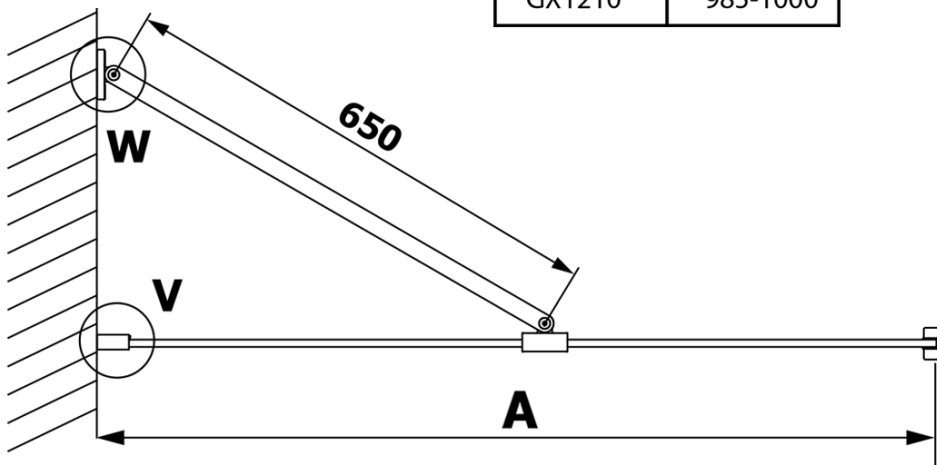

VARIO BLACK Dusch-Glasteil, Wandmontage, Klarglas, 800 mm

Bestellcode: GX1280GX1014

Grundinformation

Marke: Gelco
Serie: VARIO

Größe

Höhe: 2000 mm
Tiefe: 800 mm

Eigenschaften

Farbenprofil: Schwarz matt
Form: Einwandig Duschabtrennungen fest
Glasfarbe: Klarglas
Glasbehandlung: Coatedglas
Glasdicke: 8 mm
Gewicht / Stück: 41.0 kg
Verpackung: 2 Stück
Garantie: 3 Jahre

Technisches Arbeitsblatt

| MODEL | A |
|--------|----------|
| GX1270 | 685-700 |
| GX1280 | 785-800 |
| GX1290 | 885-900 |
| GX1210 | 985-1000 |

**VARIO BLACK Dusch-Glasteil, Wandmontage, Klarglas,
800 mm**

| MODEL | A |
|--------|-----------|
| GX1270 | 685-700 |
| GX1280 | 785-800 |
| GX1290 | 885-900 |
| GX1210 | 985-1000 |
| GX1211 | 1085-1100 |
| GX1212 | 1185-1200 |
| GX1213 | 1285-1300 |
| GX1214 | 1385-1400 |