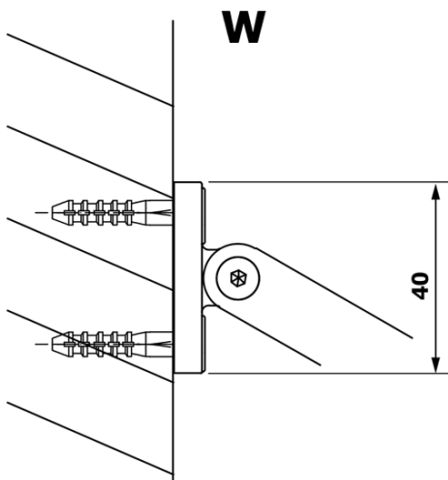

VARIO BLACK Dusch-Glasteil, Wandmontage, Klarglas, 800 mm

Bestellcode: GX1280GX1014

Grundinformation

Marke: Gelco
Serie: VARIO

Größe

Höhe: 2000 mm
Tiefe: 800 mm

Eigenschaften

Farbenprofil: Schwarz matt
Form: Einwandig Duschabtrennungen fest
Glasfarbe: Klarglas
Glasbehandlung: Coatedglas
Glasdicke: 8 mm
Gewicht / Stück: 41.0 kg
Verpackung: 2 Stück
Garantie: 3 Jahre

Technisches Arbeitsblatt

| MODEL | A |
|--------|----------|
| GX1270 | 685-700 |
| GX1280 | 785-800 |
| GX1290 | 885-900 |
| GX1210 | 985-1000 |

**VARIO BLACK Dusch-Glasteil, Wandmontage, Klarglas,
800 mm**

| MODEL | A |
|--------|-----------|
| GX1270 | 685-700 |
| GX1280 | 785-800 |
| GX1290 | 885-900 |
| GX1210 | 985-1000 |
| GX1211 | 1085-1100 |
| GX1212 | 1185-1200 |
| GX1213 | 1285-1300 |
| GX1214 | 1385-1400 |