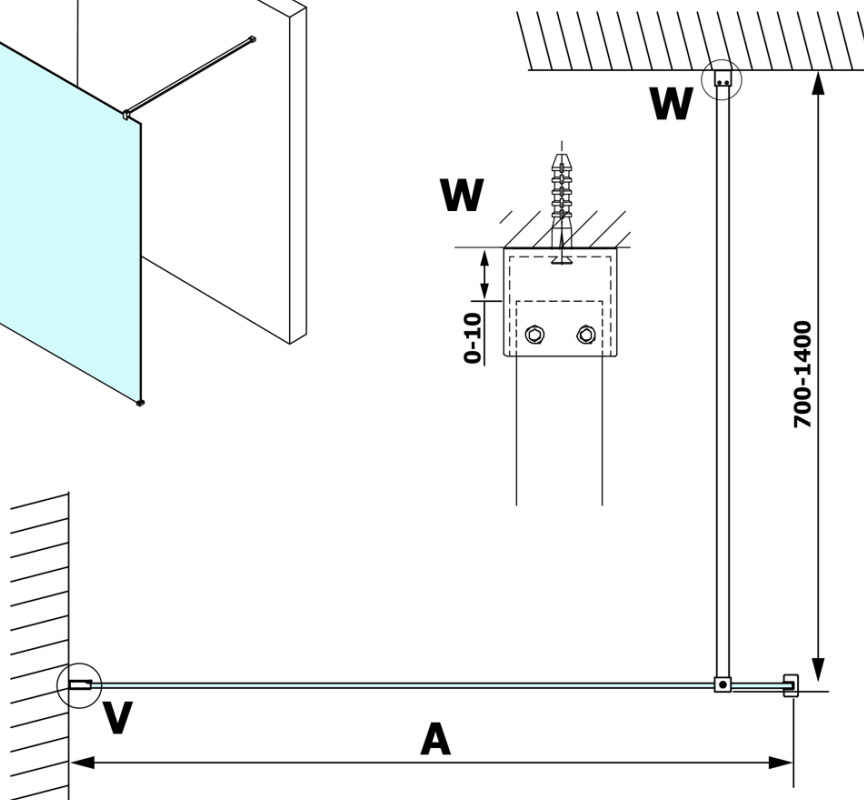

VARIO BLACK Dusch-Glasteil, Wandmontage, Klarglas, 800 mm

Bestellcode: GX1280GX1014

Grundinformation

Marke: Gelco
Serie: VARIO

Größe

Höhe: 2000 mm
Tiefe: 800 mm

Eigenschaften

Farbenprofil: Schwarz matt
Form: Einwandig Duschabtrennungen fest
Glasfarbe: Klarglas
Glasbehandlung: Coatedglas
Glasdicke: 8 mm
Gewicht / Stück: 41.0 kg
Verpackung: 2 Stück
Garantie: 3 Jahre

Technisches Arbeitsblatt

| MODEL | A |
|--------|----------|
| GX1270 | 685-700 |
| GX1280 | 785-800 |
| GX1290 | 885-900 |
| GX1210 | 985-1000 |

**VARIO BLACK Dusch-Glasteil, Wandmontage, Klarglas,
800 mm**

| MODEL | A |
|--------|-----------|
| GX1270 | 685-700 |
| GX1280 | 785-800 |
| GX1290 | 885-900 |
| GX1210 | 985-1000 |
| GX1211 | 1085-1100 |
| GX1212 | 1185-1200 |
| GX1213 | 1285-1300 |
| GX1214 | 1385-1400 |