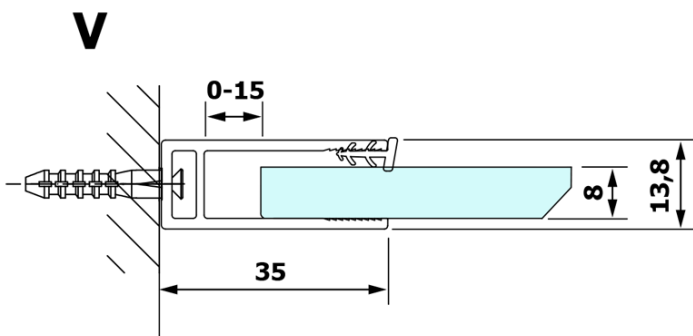

VARIO BLACK Dusch-Glasteil, Wandmontage, Klarglas, 800 mm

Bestellcode: GX1280GX1014

Grundinformation

Marke: Gelco
Serie: VARIO

Größe

Höhe: 2000 mm
Tiefe: 800 mm

Eigenschaften

Farbenprofil: Schwarz matt
Form: Einwandig Duschabtrennungen fest
Glasfarbe: Klarglas
Glasbehandlung: Coatedglas
Glasdicke: 8 mm
Gewicht / Stück: 41.0 kg
Verpackung: 2 Stück
Garantie: 3 Jahre

Technisches Arbeitsblatt

| MODEL | A |
|--------|----------|
| GX1270 | 685-700 |
| GX1280 | 785-800 |
| GX1290 | 885-900 |
| GX1210 | 985-1000 |

**VARIO BLACK Dusch-Glasteil, Wandmontage, Klarglas,
800 mm**

| MODEL | A |
|--------|-----------|
| GX1270 | 685-700 |
| GX1280 | 785-800 |
| GX1290 | 885-900 |
| GX1210 | 985-1000 |
| GX1211 | 1085-1100 |
| GX1212 | 1185-1200 |
| GX1213 | 1285-1300 |
| GX1214 | 1385-1400 |