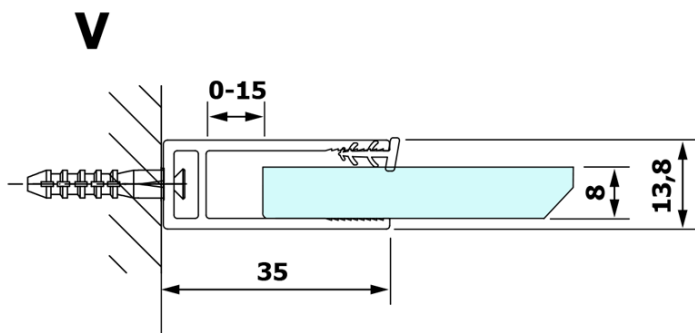

VARIO BLACK Dusch-Glasteil, Wandmontage, Klarglas, 800 mm

Bestellcode: GX1280GX1014

Grundinformation

Marke: Gelco
Serie: VARIO

Größe

Höhe: 2000 mm
Tiefe: 800 mm

Eigenschaften

Farbenprofil: Schwarz matt
Form: Einwandig Duschabtrennungen fest
Glasfarbe: Klarglas
Glasbehandlung: Coatedglas
Glasdicke: 8 mm
Gewicht / Stück: 41.0 kg
Verpackung: 2 Stück
Garantie: 3 Jahre

Technisches Arbeitsblatt

MODEL	A
GX1270	685-700
GX1280	785-800
GX1290	885-900
GX1210	985-1000

**VARIO BLACK Dusch-Glasteil, Wandmontage, Klarglas,
800 mm**

MODEL	A
GX1270	685-700
GX1280	785-800
GX1290	885-900
GX1210	985-1000
GX1211	1085-1100
GX1212	1185-1200
GX1213	1285-1300
GX1214	1385-1400