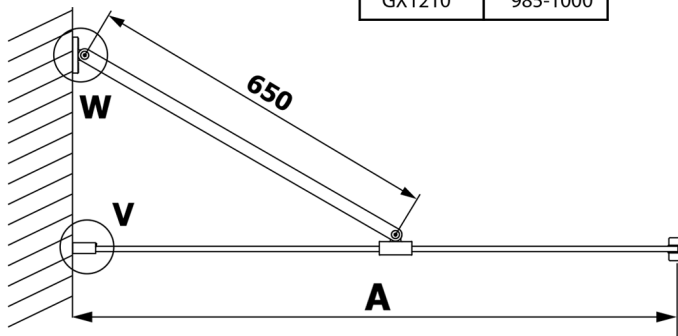

VARIO BLACK Dusch-Glasteil, Wandmontage, Klarglas, 800 mm

Bestellcode: GX1280GX1014

Größe

Höhe: 2000 mm

Tiefe: 800 mm

Eigenschaften

Garantie: 3 Jahre

Technisches Arbeitsblatt

MODEL	A
GX1270	685-700
GX1280	785-800
GX1290	885-900
GX1210	985-1000

MODEL	A
GX1270	685-700
GX1280	785-800
GX1290	885-900
GX1210	985-1000
GX1211	1085-1100
GX1212	1185-1200
GX1213	1285-1300
GX1214	1385-1400