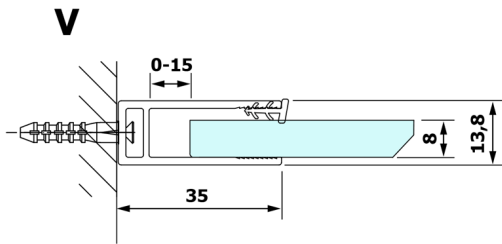

VARIO BLACK Dusch-Glasteil, Wandmontage, Klarglas, 800 mm

Bestellcode: GX1280GX1014

Größe

Höhe: 2000 mm

Tiefe: 800 mm

Eigenschaften

Garantie: 3 Jahre

Technisches Arbeitsblatt

MODEL	A
GX1270	685-700
GX1280	785-800
GX1290	885-900
GX1210	985-1000

MODEL	A
GX1270	685-700
GX1280	785-800
GX1290	885-900
GX1210	985-1000
GX1211	1085-1100
GX1212	1185-1200
GX1213	1285-1300
GX1214	1385-1400