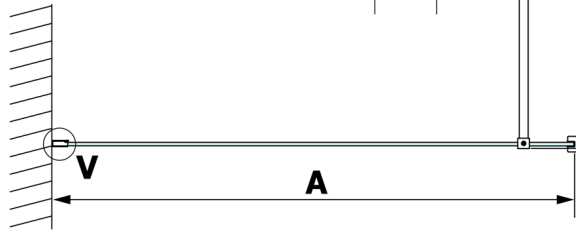

VARIO BLACK Dusch-Glasteil, Wandmontage, Klarglas, 800 mm

Bestellcode: GX1280GX1014

Größe

Höhe: 2000 mm

Tiefe: 800 mm

Eigenschaften

Garantie: 3 Jahre

Technisches Arbeitsblatt

MODEL	A
GX1270	685-700
GX1280	785-800
GX1290	885-900
GX1210	985-1000

MODEL	A
GX1270	685-700
GX1280	785-800
GX1290	885-900
GX1210	985-1000
GX1211	1085-1100
GX1212	1185-1200
GX1213	1285-1300
GX1214	1385-1400