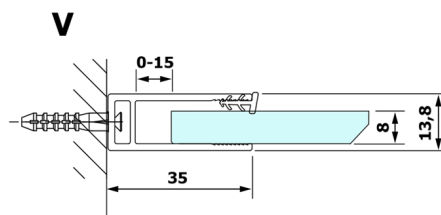

VARIO BLACK Dusch-Glasteil, Wandmontage, Klarglas, 800 mm

Bestellcode: GX1280GX1014

Größe

Höhe: 2000 mm

Tiefe: 800 mm

Eigenschaften

Garantie: 3 Jahre

Technisches Arbeitsblatt

MODEL	A
GX1270	685-700
GX1280	785-800
GX1290	885-900
GX1210	985-1000

MODEL	A
GX1270	685-700
GX1280	785-800
GX1290	885-900
GX1210	985-1000
GX1211	1085-1100
GX1212	1185-1200
GX1213	1285-1300
GX1214	1385-1400