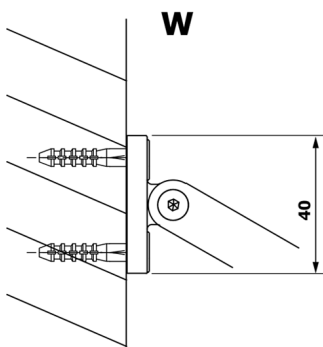

VARIO BLACK Dusch-Glasteil, Wandmontage, Klarglas, 800 mm

Bestellcode: GX1280GX1014

Größe

Höhe: 2000 mm

Tiefe: 800 mm

Eigenschaften

Garantie: 3 Jahre

Technisches Arbeitsblatt

MODEL	A
GX1270	685-700
GX1280	785-800
GX1290	885-900
GX1210	985-1000

MODEL	A
GX1270	685-700
GX1280	785-800
GX1290	885-900
GX1210	985-1000
GX1211	1085-1100
GX1212	1185-1200
GX1213	1285-1300
GX1214	1385-1400