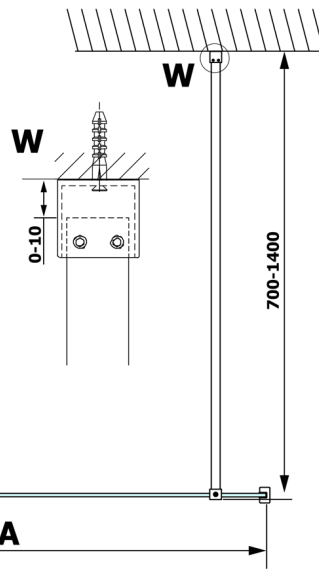

VARIO BLACK Dusch-Glasteil, Wandmontage, Klarglas, 800 mm

Bestellcode: GX1280GX1014

Größe

Höhe: 2000 mm

Tiefe: 800 mm

Eigenschaften

Garantie: 3 Jahre

Technisches Arbeitsblatt

MODEL	A
GX1270	685-700
GX1280	785-800
GX1290	885-900
GX1210	985-1000

MODEL	A
GX1270	685-700
GX1280	785-800
GX1290	885-900
GX1210	985-1000
GX1211	1085-1100
GX1212	1185-1200
GX1213	1285-1300
GX1214	1385-1400