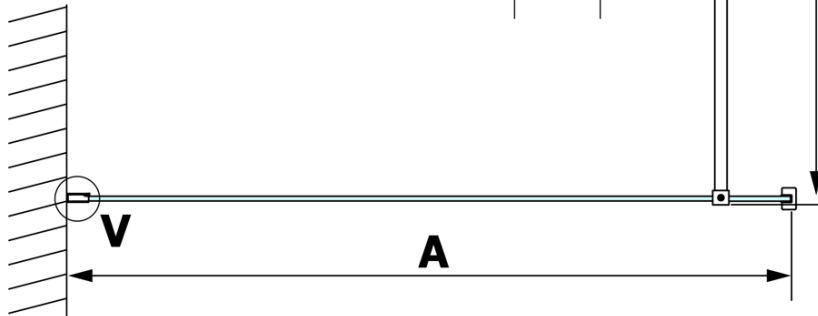

VARIO BLACK Dusch-Glasteil, Wandmontage, Klarglas, 700 mm

Bestellcode: GX1270GX1014

Grundinformation

Marke: Gelco
Serie: VARIO

Größe

Höhe: 2000 mm
Tiefe: 700 mm

Eigenschaften

Farbenprofil: Schwarz matt
Form: Einwandig Duschabtrennungen fest
Glasfarbe: Klarglas
Glasbehandlung: Coatedglas
Glasdicke: 8 mm
Gewicht / Stück: 34.0 kg
Verpackung: 2 Stück
Garantie: 3 Jahre

Technisches Arbeitsblatt

MODEL	A
GX1270	685-700
GX1280	785-800
GX1290	885-900
GX1210	985-1000

VARIO BLACK Dusch-Glasteil, Wandmontage, Klarglas, 700 mm

MODEL	A
GX1270	685-700
GX1280	785-800
GX1290	885-900
GX1210	985-1000
GX1211	1085-1100
GX1212	1185-1200
GX1213	1285-1300
GX1214	1385-1400