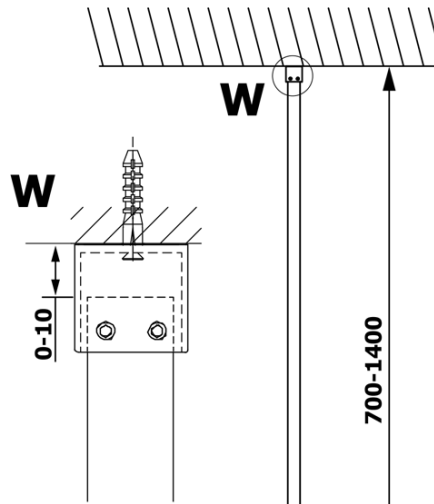

VARIO BLACK Dusch-Glasteil, Wandmontage, Klarglas, 700 mm

Bestellcode: GX1270GX1014

Grundinformation

Marke: Gelco
Serie: VARIO

Größe

Höhe: 2000 mm
Tiefe: 700 mm

Eigenschaften

Farbenprofil: Schwarz matt
Form: Einwandig Duschabtrennungen fest
Glasfarbe: Klarglas
Glasbehandlung: Coatedglas
Glasdicke: 8 mm
Gewicht / Stück: 34.0 kg
Verpackung: 2 Stück
Garantie: 3 Jahre

Technisches Arbeitsblatt

MODEL	A
GX1270	685-700
GX1280	785-800
GX1290	885-900
GX1210	985-1000

VARIO BLACK Dusch-Glasteil, Wandmontage, Klarglas, 700 mm

MODEL	A
GX1270	685-700
GX1280	785-800
GX1290	885-900
GX1210	985-1000
GX1211	1085-1100
GX1212	1185-1200
GX1213	1285-1300
GX1214	1385-1400