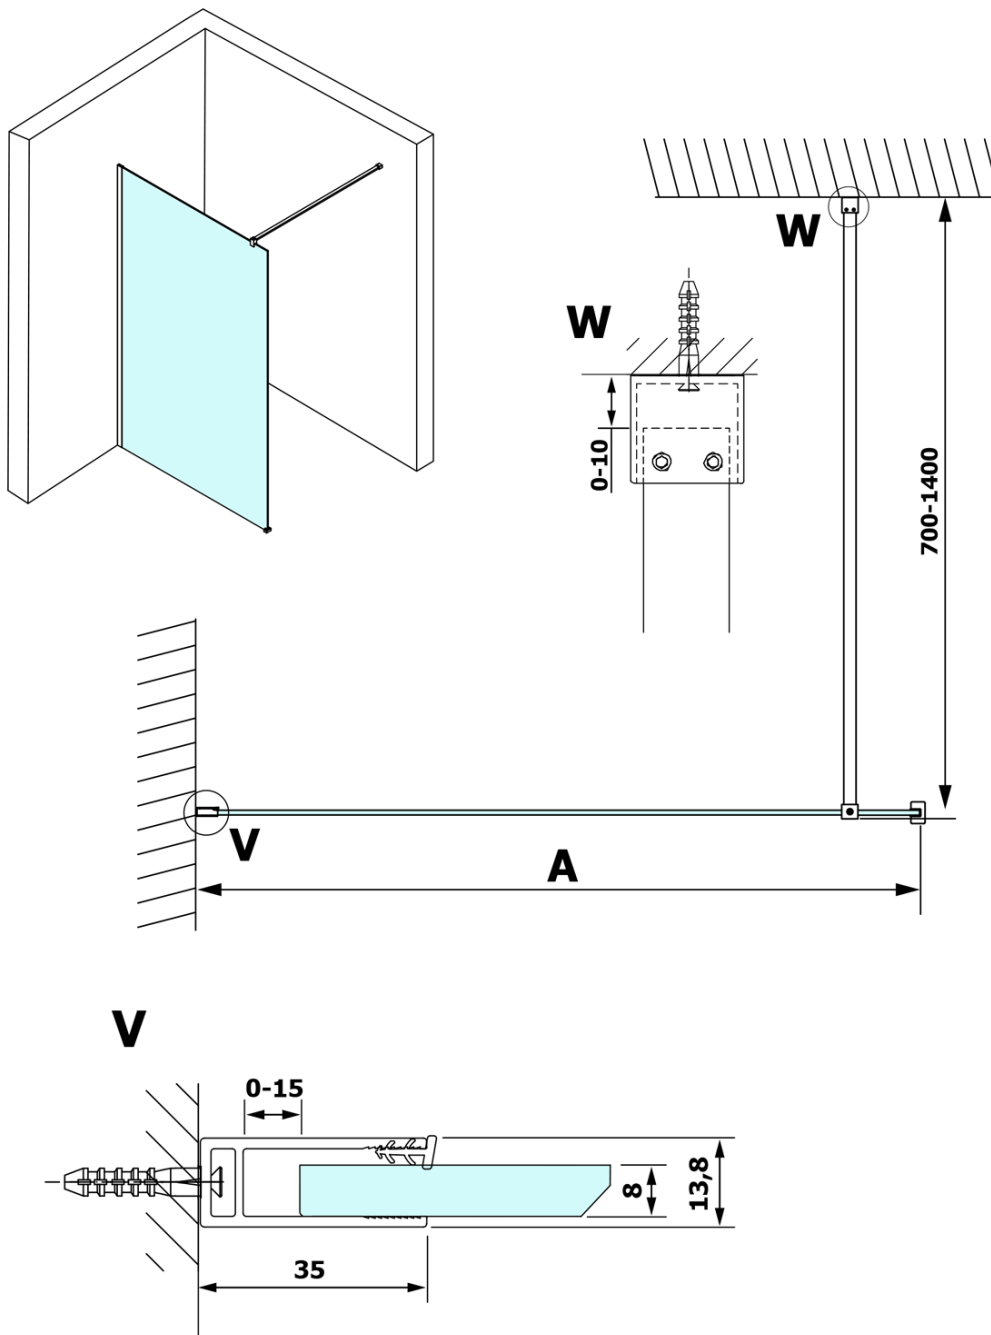

## Größe

**Höhe:** 2000 mm  
**Tiefe:** 1400 mm

## Eigenschaften

**Farbenprofil:** Schwarz matt  
**Form:** Einwandig Duschtrennungen fest  
**Glasfarbe:** Mattglas  
**Glasbehandlung:** Coatedglas  
**Glasdicke:** 8 mm  
**Gewicht / Stück:** 75.0 kg  
**Verpackung:** 2 Stück  
**Garantie:** 3 Jahre

## Dazu empfehlen wir:

1 Stück VARIO Eckstütze für Duschtrennungen 1400mm, schwarz (Bestellcode: GX2214)

**Technisches Arbeitsblatt**

<b>MODEL</b>	<b>A</b>
GX1470	685-700
GX1480	785-800
GX1490	885-900
GX1410	985-1000
GX1411	1085-1100
GX1412	1185-1200
GX1413	1285-1300
GX1414	1385-1400