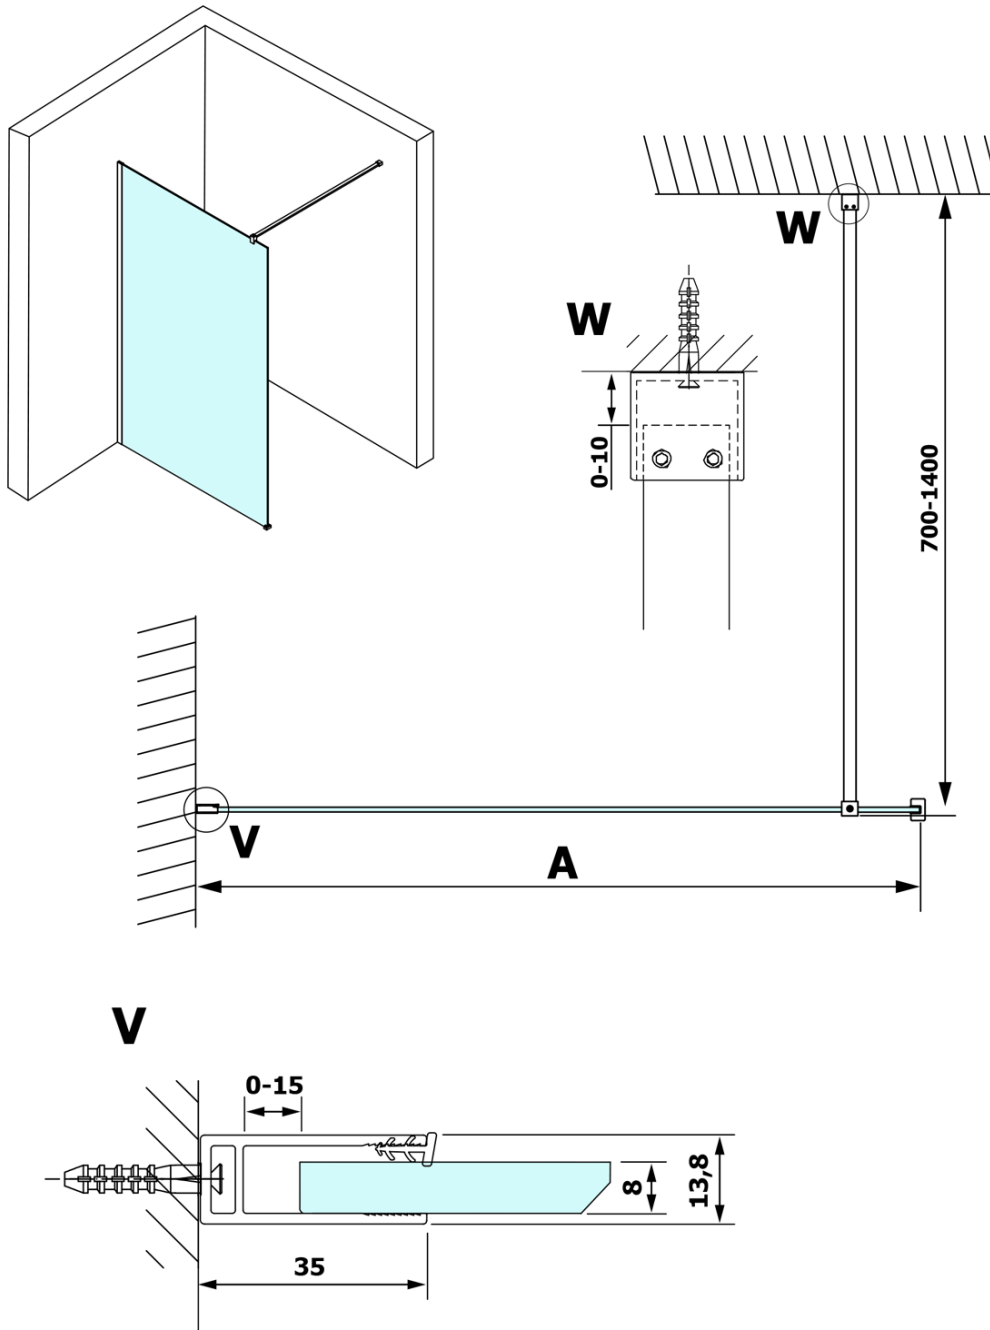

VARIO BLACK Dusch-Glasteil, Wandmontage, Milchglas, 1300 mm

Bestellcode: GX1413GX1014

Grundinformation

Marke: Gelco
Serie: VARIO

Größe

Höhe: 2000 mm
Tiefe: 1300 mm

Eigenschaften

Farbenprofil: Schwarz matt
Form: Einwandig Duschaabtrennungen fest
Glasfarbe: Mattglass
Glasbehandlung: Coatedglas
Glasdicke: 8 mm
Gewicht / Stück: 70.0 kg
Verpackung: 2 Stück
Garantie: 3 Jahre

Dazu empfehlen wir:

1 Stück VARIO Eckstütze für Duschaabtrennungen 1400mm, schwarz (Bestellcode: GX2214)

Technisches Arbeitsblatt

MODEL	A
GX1470	685-700
GX1480	785-800
GX1490	885-900
GX1410	985-1000
GX1411	1085-1100
GX1412	1185-1200
GX1413	1285-1300
GX1414	1385-1400