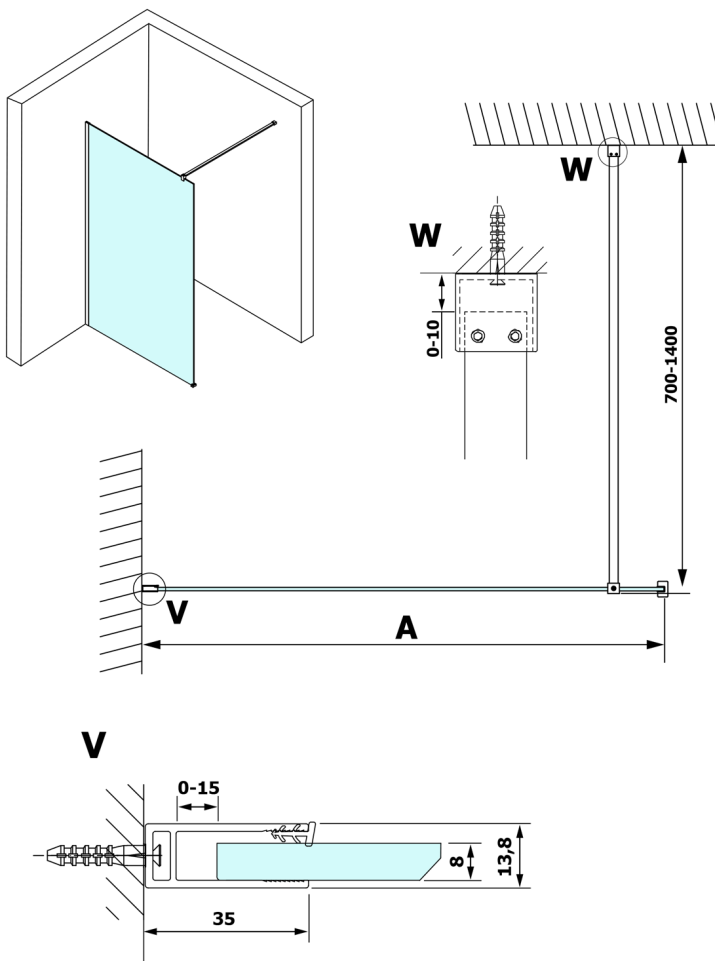

## VARIO BLACK Dusch-Glasteil, Wandmontage, Milchglas, 1300 mm

Bestellcode: GX1413GX1014

### Größe

Höhe: 2000 mm

Tiefe: 1300 mm

## Technisches Arbeitsblatt

MODEL	A
GX1470	685-700
GX1480	785-800
GX1490	885-900
GX1410	985-1000
GX1411	1085-1100
GX1412	1185-1200
GX1413	1285-1300
GX1414	1385-1400