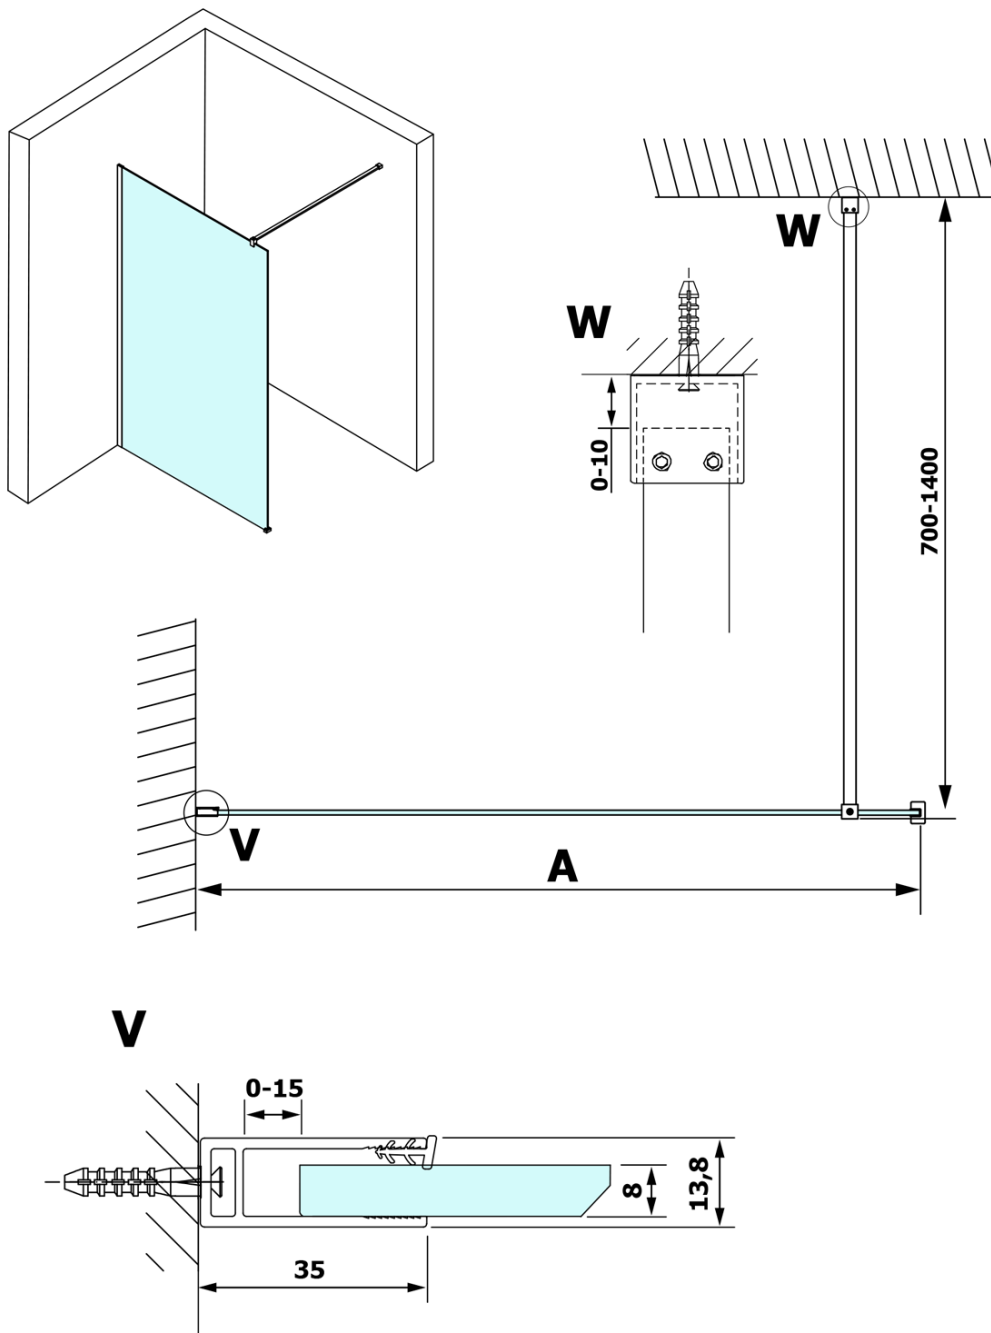

## Größe

**Höhe:** 2000 mm  
**Tiefe:** 1200 mm

## Eigenschaften

**Farbenprofil:** Schwarz matt  
**Form:** Einwandig Duschabtrennungen fest  
**Glasfarbe:** Mattglas  
**Glasbehandlung:** Coatedglas  
**Glasdicke:** 8 mm  
**Gewicht / Stück:** 65.0 kg  
**Verpackung:** 2 Stück  
**Garantie:** 3 Jahre

## Dazu empfehlen wir:

1 Stück VARIO Eckstütze für Duschabtrennungen 1400mm, schwarz (Bestellcode: GX2214)

**Technisches Arbeitsblatt**

MODEL	A
GX1470	685-700
GX1480	785-800
GX1490	885-900
GX1410	985-1000
GX1411	1085-1100
GX1412	1185-1200
GX1413	1285-1300
GX1414	1385-1400