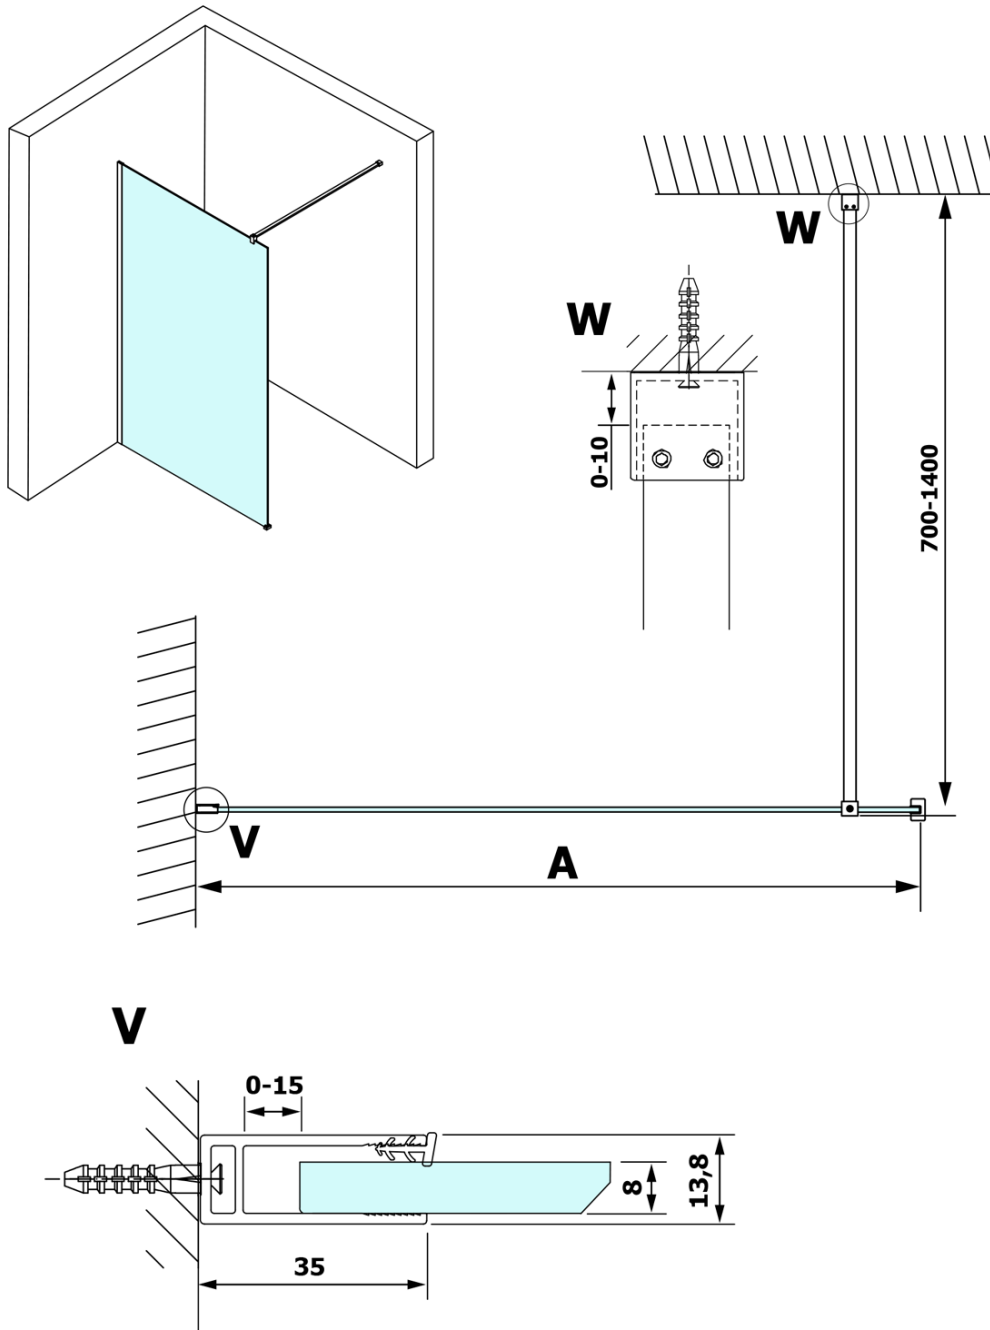

VARIO BLACK Dusch-Glasteil, Wandmontage, Milchglas, 1200 mm

Bestellcode: GX1412GX1014

Grundinformation

Marke: Gelco
Serie: VARIO

Größe

Höhe: 2000 mm
Tiefe: 1200 mm

Eigenschaften

Farbenprofil: Schwarz matt
Form: Einwandig Duschtrennungen fest
Glasfarbe: Mattglas
Glasbehandlung: Coatedglas
Glasdicke: 8 mm
Gewicht / Stück: 65.0 kg
Verpackung: 2 Stück
Garantie: 3 Jahre

Dazu empfehlen wir:

1 Stück VARIO Eckstütze für Duschtrennungen 1400mm, schwarz (Bestellcode: GX2214)

Technisches Arbeitsblatt

MODEL	A
GX1470	685-700
GX1480	785-800
GX1490	885-900
GX1410	985-1000
GX1411	1085-1100
GX1412	1185-1200
GX1413	1285-1300
GX1414	1385-1400