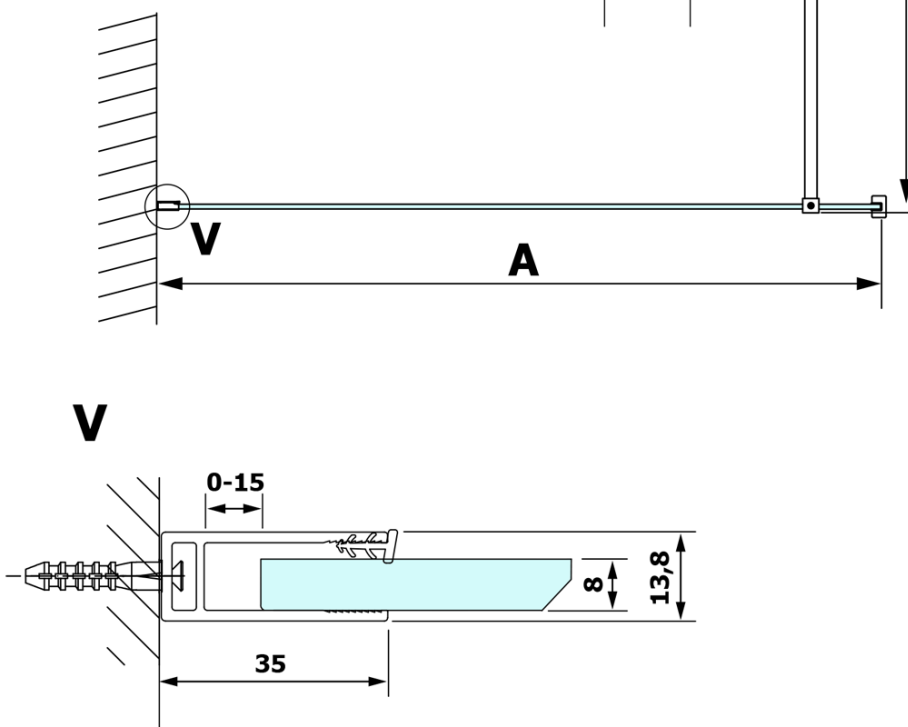

VARIO BLACK Dusch-Glasteil, Wandmontage, Milchglas, 1200 mm

Bestellcode: GX1412GX1014

Grundinformation

Marke: Gelco
Serie: VARIO

Größe

Höhe: 2000 mm
Tiefe: 1200 mm

Eigenschaften

Farbenprofil: Schwarz matt
Form: Einwandig Duschaabtrennungen fest
Glasfarbe: Mattglass
Glasbehandlung: Coatedglas
Glasdicke: 8 mm
Gewicht / Stück: 65.0 kg
Verpackung: 2 Stück
Garantie: 3 Jahre

Dazu empfehlen wir:

1 Stück VARIO Eckstütze für Duschaabtrennungen 1400mm, schwarz (Bestellcode: GX2214)

Technisches Arbeitsblatt

MODEL	A
GX1470	685-700
GX1480	785-800
GX1490	885-900
GX1410	985-1000
GX1411	1085-1100
GX1412	1185-1200
GX1413	1285-1300
GX1414	1385-1400