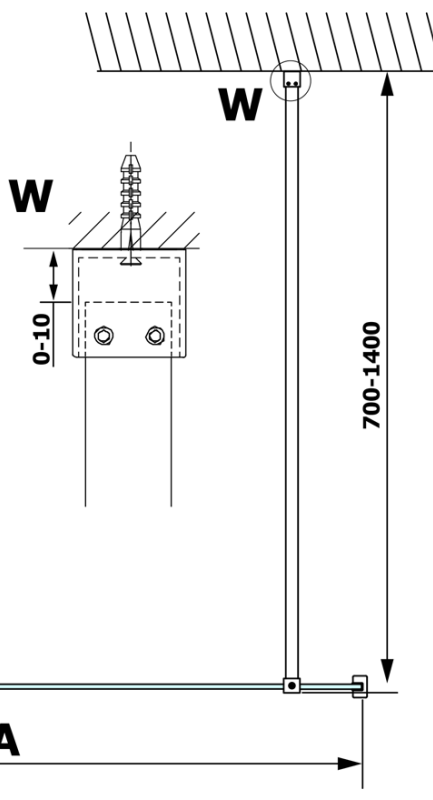

VARIO BLACK Dusch-Glasteil, Wandmontage, Milchglas, 1200 mm

Bestellcode: GX1412GX1014

Grundinformation

Marke: Gelco
Serie: VARIO

Größe

Höhe: 2000 mm
Tiefe: 1200 mm

Eigenschaften

Farbenprofil: Schwarz matt
Form: Einwandig Duschaabtrennungen fest
Glasfarbe: Mattglass
Glasbehandlung: Coatedglas
Glasdicke: 8 mm
Gewicht / Stück: 65.0 kg
Verpackung: 2 Stück
Garantie: 3 Jahre

Dazu empfehlen wir:

1 Stück VARIO Eckstütze für Duschaabtrennungen 1400mm, schwarz (Bestellcode: GX2214)

Technisches Arbeitsblatt

MODEL	A
GX1470	685-700
GX1480	785-800
GX1490	885-900
GX1410	985-1000
GX1411	1085-1100
GX1412	1185-1200
GX1413	1285-1300
GX1414	1385-1400