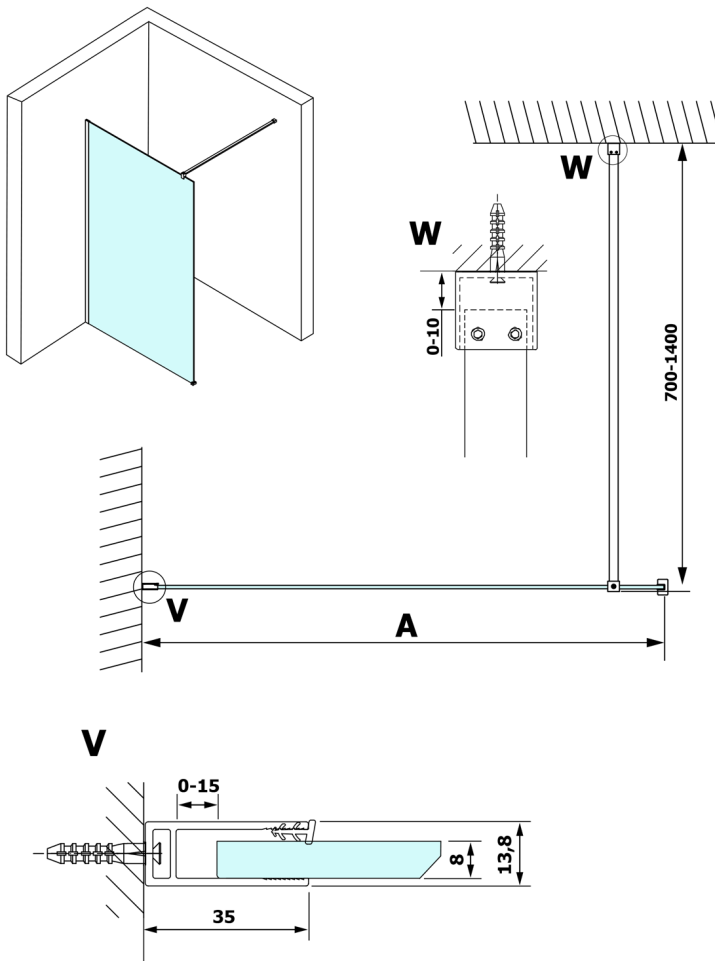

VARIO BLACK Dusch-Glasteil, Wandmontage, Milchglas, 1200 mm

Bestellcode: GX1412GX1014

Größe

Höhe: 2000 mm

Tiefe: 1200 mm

Eigenschaften

Garantie: 3 Jahre

Technisches Arbeitsblatt

MODEL	A
GX1470	685-700
GX1480	785-800
GX1490	885-900
GX1410	985-1000
GX1411	1085-1100
GX1412	1185-1200
GX1413	1285-1300
GX1414	1385-1400