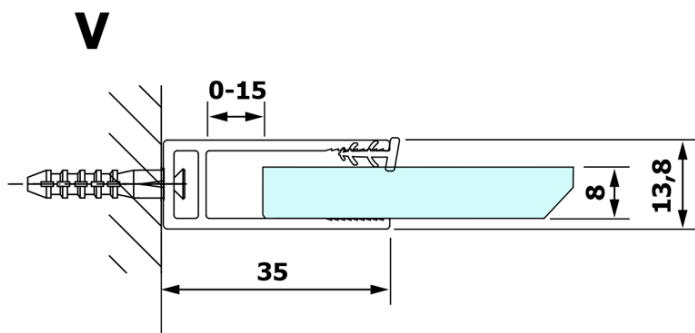

## Größe

**Höhe:** 2000 mm  
**Tiefe:** 1000 mm

## Eigenschaften

**Farbenprofil:** Schwarz matt  
**Form:** Einwandig Duschabtrennungen fest  
**Glasfarbe:** Mattglas  
**Glasbehandlung:** Coatedglas  
**Glasdicke:** 8 mm  
**Gewicht / Stück:** 46.0 kg  
**Verpackung:** 2 Stück  
**Garantie:** 3 Jahre

**Technisches Arbeitsblatt**

MODEL	A
GX1470	685-700
GX1480	785-800
GX1490	885-900
GX1410	985-1000

**VARIO BLACK Dusch-Glasteil, Wandmontage, Milchglas,  
1000 mm**

MODEL	A
GX1470	685-700
GX1480	785-800
GX1490	885-900
GX1410	985-1000
GX1411	1085-1100
GX1412	1185-1200
GX1413	1285-1300
GX1414	1385-1400