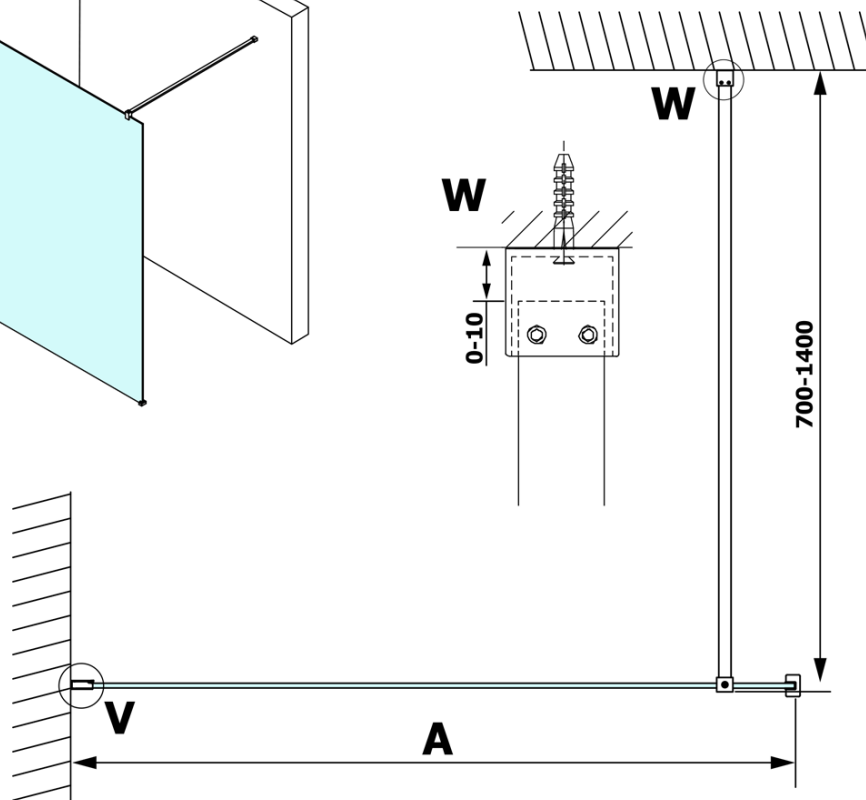

## Größe

**Höhe:** 2000 mm  
**Tiefe:** 1000 mm

## Eigenschaften

**Farbenprofil:** Schwarz matt  
**Form:** Einwandig Duschabtrennungen fest  
**Glasfarbe:** Mattglas  
**Glasbehandlung:** Coatedglas  
**Glasdicke:** 8 mm  
**Gewicht / Stück:** 46.0 kg  
**Verpackung:** 2 Stück  
**Garantie:** 3 Jahre

**Technisches Arbeitsblatt**

MODEL	A
GX1470	685-700
GX1480	785-800
GX1490	885-900
GX1410	985-1000

**VARIO BLACK Dusch-Glasteil, Wandmontage, Milchglas,  
1000 mm**

MODEL	A
GX1470	685-700
GX1480	785-800
GX1490	885-900
GX1410	985-1000
GX1411	1085-1100
GX1412	1185-1200
GX1413	1285-1300
GX1414	1385-1400