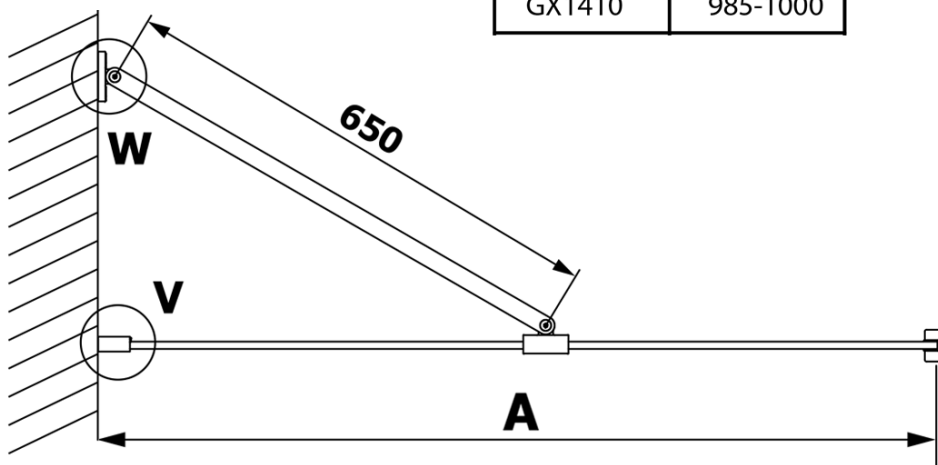

VARIO BLACK Dusch-Glasteil, Wandmontage, Milchglas, 1000 mm

Bestellcode: GX1410GX1014

Grundinformation

Marke: Gelco
Serie: VARIO

Größe

Höhe: 2000 mm
Tiefe: 1000 mm

Eigenschaften

Farbenprofil: Schwarz matt
Form: Einwandig Duschabtrennungen fest
Glasfarbe: Mattglass
Glasbehandlung: Coatedglas
Glasdicke: 8 mm
Gewicht / Stück: 46.0 kg
Verpackung: 2 Stück
Garantie: 3 Jahre

Technisches Arbeitsblatt

| MODEL | A |
|--------|----------|
| GX1470 | 685-700 |
| GX1480 | 785-800 |
| GX1490 | 885-900 |
| GX1410 | 985-1000 |

**VARIO BLACK Dusch-Glasteil, Wandmontage, Milchglas,
1000 mm**

| MODEL | A |
|--------|-----------|
| GX1470 | 685-700 |
| GX1480 | 785-800 |
| GX1490 | 885-900 |
| GX1410 | 985-1000 |
| GX1411 | 1085-1100 |
| GX1412 | 1185-1200 |
| GX1413 | 1285-1300 |
| GX1414 | 1385-1400 |