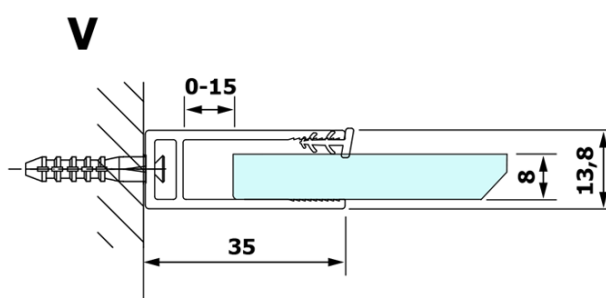

VARIO BLACK Dusch-Glasteil, Wandmontage, Milchglas, 1000 mm

Bestellcode: GX1410GX1014

Grundinformation

Marke: Gelco
Serie: VARIO

Größe

Höhe: 2000 mm
Tiefe: 1000 mm

Eigenschaften

Farbenprofil: Schwarz matt
Form: Einwandig Duschabtrennungen fest
Glasfarbe: Mattglass
Glasbehandlung: Coatedglas
Glasdicke: 8 mm
Gewicht / Stück: 46.0 kg
Verpackung: 2 Stück
Garantie: 3 Jahre

Technisches Arbeitsblatt

| MODEL | A |
|--------|----------|
| GX1470 | 685-700 |
| GX1480 | 785-800 |
| GX1490 | 885-900 |
| GX1410 | 985-1000 |

**VARIO BLACK Dusch-Glasteil, Wandmontage, Milchglas,
1000 mm**

| MODEL | A |
|--------|-----------|
| GX1470 | 685-700 |
| GX1480 | 785-800 |
| GX1490 | 885-900 |
| GX1410 | 985-1000 |
| GX1411 | 1085-1100 |
| GX1412 | 1185-1200 |
| GX1413 | 1285-1300 |
| GX1414 | 1385-1400 |