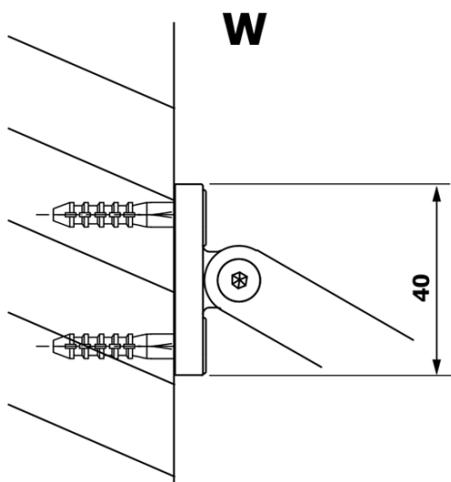

VARIO BLACK Dusch-Glasteil, Wandmontage, Milchglas, 1000 mm

Bestellcode: GX1410GX1014

Grundinformation

Marke: Gelco
Serie: VARIO

Größe

Höhe: 2000 mm
Tiefe: 1000 mm

Eigenschaften

Farbenprofil: Schwarz matt
Form: Einwandig Duschabtrennungen fest
Glasfarbe: Mattglass
Glasbehandlung: Coatedglas
Glasdicke: 8 mm
Gewicht / Stück: 46.0 kg
Verpackung: 2 Stück
Garantie: 3 Jahre

Technisches Arbeitsblatt

| MODEL | A |
|--------|----------|
| GX1470 | 685-700 |
| GX1480 | 785-800 |
| GX1490 | 885-900 |
| GX1410 | 985-1000 |

**VARIO BLACK Dusch-Glasteil, Wandmontage, Milchglas,
1000 mm**

| MODEL | A |
|--------|-----------|
| GX1470 | 685-700 |
| GX1480 | 785-800 |
| GX1490 | 885-900 |
| GX1410 | 985-1000 |
| GX1411 | 1085-1100 |
| GX1412 | 1185-1200 |
| GX1413 | 1285-1300 |
| GX1414 | 1385-1400 |