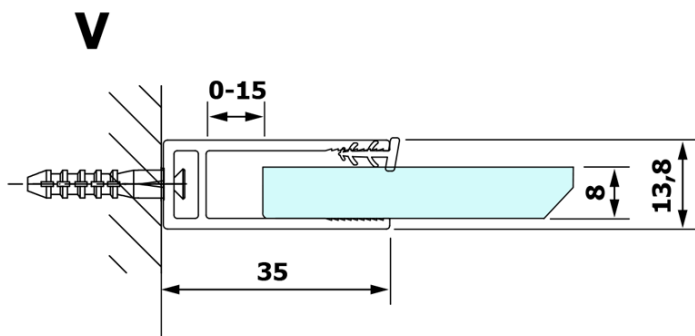

VARIO BLACK Dusch-Glasteil, Wandmontage, Milchglas, 1000 mm

Bestellcode: GX1410GX1014

Grundinformation

Marke: Gelco
Serie: VARIO

Größe

Höhe: 2000 mm
Tiefe: 1000 mm

Eigenschaften

Farbenprofil: Schwarz matt
Form: Einwandig Duschabtrennungen fest
Glasfarbe: Mattglass
Glasbehandlung: Coatedglas
Glasdicke: 8 mm
Gewicht / Stück: 46.0 kg
Verpackung: 2 Stück
Garantie: 3 Jahre

Technisches Arbeitsblatt

| MODEL | A |
|--------|----------|
| GX1470 | 685-700 |
| GX1480 | 785-800 |
| GX1490 | 885-900 |
| GX1410 | 985-1000 |

**VARIO BLACK Dusch-Glasteil, Wandmontage, Milchglas,
1000 mm**

| MODEL | A |
|--------|-----------|
| GX1470 | 685-700 |
| GX1480 | 785-800 |
| GX1490 | 885-900 |
| GX1410 | 985-1000 |
| GX1411 | 1085-1100 |
| GX1412 | 1185-1200 |
| GX1413 | 1285-1300 |
| GX1414 | 1385-1400 |