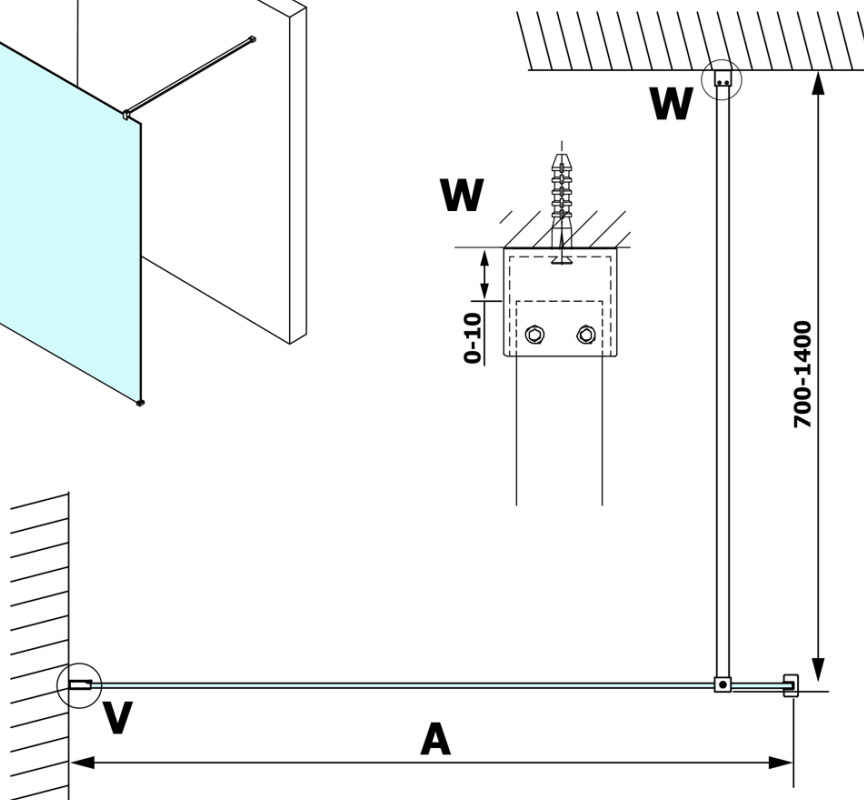

VARIO BLACK Dusch-Glasteil, Wandmontage, Milchglas, 1000 mm

Bestellcode: GX1410GX1014

Grundinformation

Marke: Gelco
Serie: VARIO

Größe

Höhe: 2000 mm
Tiefe: 1000 mm

Eigenschaften

Farbenprofil: Schwarz matt
Form: Einwandig Duschabtrennungen fest
Glasfarbe: Mattglass
Glasbehandlung: Coatedglas
Glasdicke: 8 mm
Gewicht / Stück: 46.0 kg
Verpackung: 2 Stück
Garantie: 3 Jahre

Technisches Arbeitsblatt

| MODEL | A |
|--------|----------|
| GX1470 | 685-700 |
| GX1480 | 785-800 |
| GX1490 | 885-900 |
| GX1410 | 985-1000 |

**VARIO BLACK Dusch-Glasteil, Wandmontage, Milchglas,
1000 mm**

| MODEL | A |
|--------|-----------|
| GX1470 | 685-700 |
| GX1480 | 785-800 |
| GX1490 | 885-900 |
| GX1410 | 985-1000 |
| GX1411 | 1085-1100 |
| GX1412 | 1185-1200 |
| GX1413 | 1285-1300 |
| GX1414 | 1385-1400 |