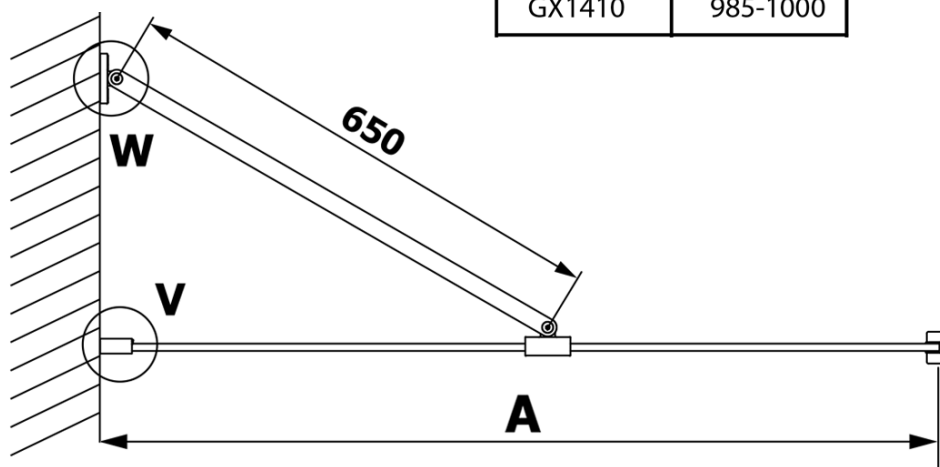

VARIO BLACK Dusch-Glasteil, Wandmontage, Milchglas, 1000 mm

Bestellcode: GX1410GX1014

Grundinformation

Marke: Gelco
Serie: VARIO

Größe

Höhe: 2000 mm
Tiefe: 1000 mm

Eigenschaften

Farbenprofil: Schwarz matt
Form: Einwandig Duschabtrennungen fest
Glasfarbe: Mattglass
Glasbehandlung: Coatedglas
Glasdicke: 8 mm
Gewicht / Stück: 46.0 kg
Verpackung: 2 Stück
Garantie: 3 Jahre

Technisches Arbeitsblatt

MODEL	A
GX1470	685-700
GX1480	785-800
GX1490	885-900
GX1410	985-1000

**VARIO BLACK Dusch-Glasteil, Wandmontage, Milchglas,
1000 mm**

MODEL	A
GX1470	685-700
GX1480	785-800
GX1490	885-900
GX1410	985-1000
GX1411	1085-1100
GX1412	1185-1200
GX1413	1285-1300
GX1414	1385-1400