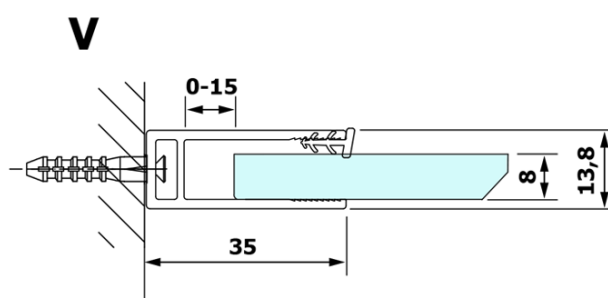

VARIO BLACK Dusch-Glasteil, Wandmontage, Milchglas, 1000 mm

Bestellcode: GX1410GX1014

Grundinformation

Marke: Gelco
Serie: VARIO

Größe

Höhe: 2000 mm
Tiefe: 1000 mm

Eigenschaften

Farbenprofil: Schwarz matt
Form: Einwandig Duschabtrennungen fest
Glasfarbe: Mattglass
Glasbehandlung: Coatedglas
Glasdicke: 8 mm
Gewicht / Stück: 46.0 kg
Verpackung: 2 Stück
Garantie: 3 Jahre

Technisches Arbeitsblatt

MODEL	A
GX1470	685-700
GX1480	785-800
GX1490	885-900
GX1410	985-1000

**VARIO BLACK Dusch-Glasteil, Wandmontage, Milchglas,
1000 mm**

MODEL	A
GX1470	685-700
GX1480	785-800
GX1490	885-900
GX1410	985-1000
GX1411	1085-1100
GX1412	1185-1200
GX1413	1285-1300
GX1414	1385-1400