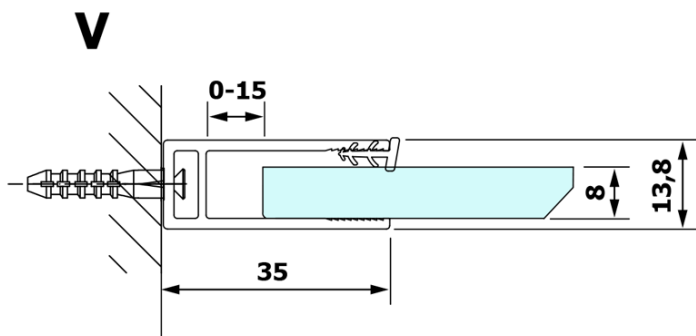

VARIO BLACK Dusch-Glasteil, Wandmontage, Milchglas, 1000 mm

Bestellcode: GX1410GX1014

Grundinformation

Marke: Gelco
Serie: VARIO

Größe

Höhe: 2000 mm
Tiefe: 1000 mm

Eigenschaften

Farbenprofil: Schwarz matt
Form: Einwandig Duschabtrennungen fest
Glasfarbe: Mattglass
Glasbehandlung: Coatedglas
Glasdicke: 8 mm
Gewicht / Stück: 46.0 kg
Verpackung: 2 Stück
Garantie: 3 Jahre

Technisches Arbeitsblatt

MODEL	A
GX1470	685-700
GX1480	785-800
GX1490	885-900
GX1410	985-1000

**VARIO BLACK Dusch-Glasteil, Wandmontage, Milchglas,
1000 mm**

MODEL	A
GX1470	685-700
GX1480	785-800
GX1490	885-900
GX1410	985-1000
GX1411	1085-1100
GX1412	1185-1200
GX1413	1285-1300
GX1414	1385-1400