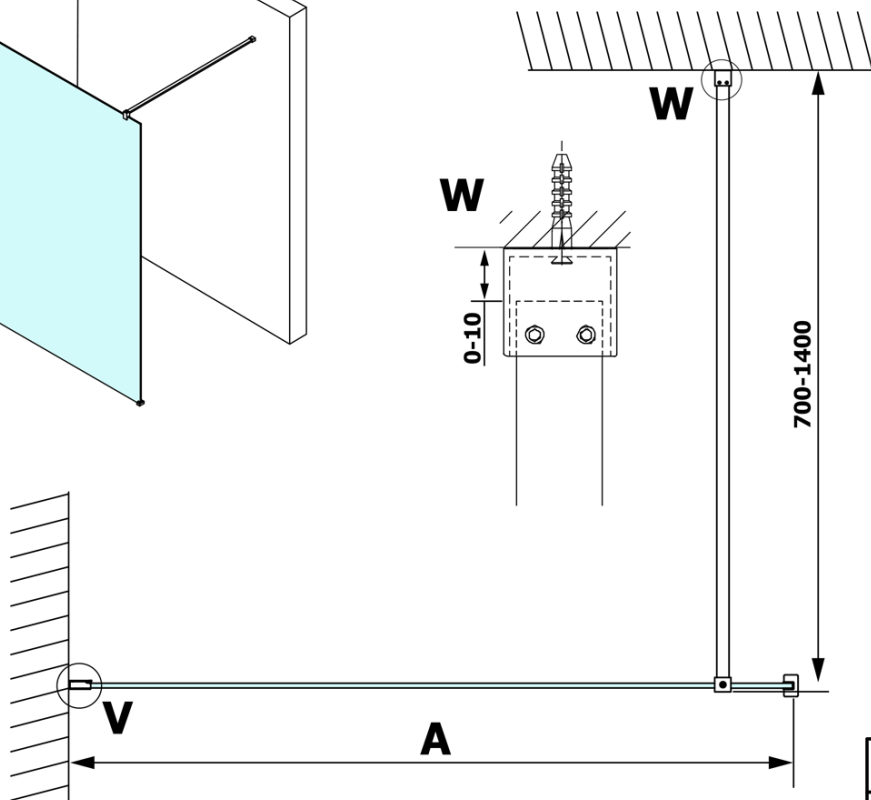

VARIO BLACK Dusch-Glasteil, Wandmontage, Milchglas, 1000 mm

Bestellcode: GX1410GX1014

Grundinformation

Marke: Gelco
Serie: VARIO

Größe

Höhe: 2000 mm
Tiefe: 1000 mm

Eigenschaften

Farbenprofil: Schwarz matt
Form: Einwandig Duschabtrennungen fest
Glasfarbe: Mattglass
Glasbehandlung: Coatedglas
Glasdicke: 8 mm
Gewicht / Stück: 46.0 kg
Verpackung: 2 Stück
Garantie: 3 Jahre

Technisches Arbeitsblatt

MODEL	A
GX1470	685-700
GX1480	785-800
GX1490	885-900
GX1410	985-1000

**VARIO BLACK Dusch-Glasteil, Wandmontage, Milchglas,
1000 mm**

MODEL	A
GX1470	685-700
GX1480	785-800
GX1490	885-900
GX1410	985-1000
GX1411	1085-1100
GX1412	1185-1200
GX1413	1285-1300
GX1414	1385-1400