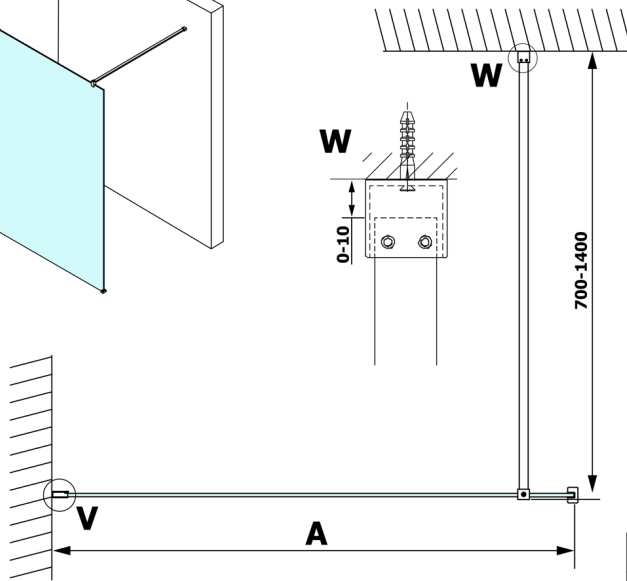

VARIO BLACK Dusch-Glasteil, Wandmontage, Milchglas, 1000 mm

Bestellcode: GX1410GX1014

Größe

Höhe: 2000 mm

Tiefe: 1000 mm

Eigenschaften

Garantie: 3 Jahre

Technisches Arbeitsblatt

MODEL	A
GX1470	685-700
GX1480	785-800
GX1490	885-900
GX1410	985-1000

MODEL	A
GX1470	685-700
GX1480	785-800
GX1490	885-900
GX1410	985-1000
GX1411	1085-1100
GX1412	1185-1200
GX1413	1285-1300
GX1414	1385-1400