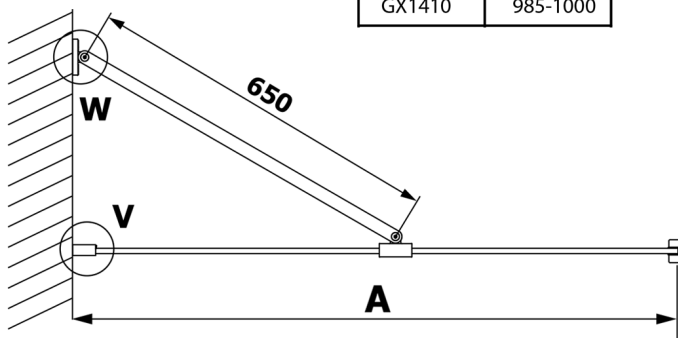

VARIO BLACK Dusch-Glasteil, Wandmontage, Milchglas, 1000 mm

Bestellcode: GX1410GX1014

Größe

Höhe: 2000 mm

Tiefe: 1000 mm

Eigenschaften

Garantie: 3 Jahre

Technisches Arbeitsblatt

MODEL	A
GX1470	685-700
GX1480	785-800
GX1490	885-900
GX1410	985-1000

MODEL	A
GX1470	685-700
GX1480	785-800
GX1490	885-900
GX1410	985-1000
GX1411	1085-1100
GX1412	1185-1200
GX1413	1285-1300
GX1414	1385-1400