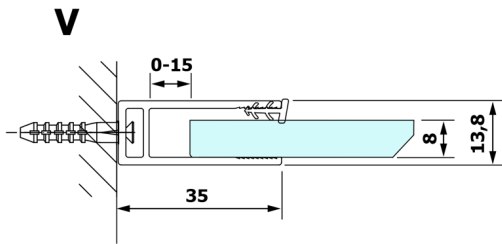

VARIO BLACK Dusch-Glasteil, Wandmontage, Milchglas, 1000 mm

Bestellcode: GX1410GX1014

Größe

Höhe: 2000 mm

Tiefe: 1000 mm

Eigenschaften

Garantie: 3 Jahre

Technisches Arbeitsblatt

MODEL	A
GX1470	685-700
GX1480	785-800
GX1490	885-900
GX1410	985-1000

MODEL	A
GX1470	685-700
GX1480	785-800
GX1490	885-900
GX1410	985-1000
GX1411	1085-1100
GX1412	1185-1200
GX1413	1285-1300
GX1414	1385-1400