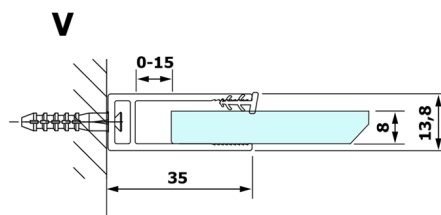

VARIO BLACK Dusch-Glasteil, Wandmontage, Milchglas, 1000 mm

Bestellcode: GX1410GX1014

Größe

Höhe: 2000 mm

Tiefe: 1000 mm

Eigenschaften

Garantie: 3 Jahre

Technisches Arbeitsblatt

MODEL	A
GX1470	685-700
GX1480	785-800
GX1490	885-900
GX1410	985-1000

MODEL	A
GX1470	685-700
GX1480	785-800
GX1490	885-900
GX1410	985-1000
GX1411	1085-1100
GX1412	1185-1200
GX1413	1285-1300
GX1414	1385-1400