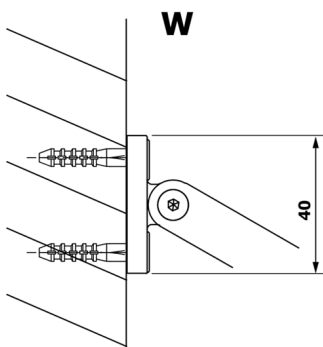

VARIO BLACK Dusch-Glasteil, Wandmontage, Milchglas, 1000 mm

Bestellcode: GX1410GX1014

Größe

Höhe: 2000 mm

Tiefe: 1000 mm

Eigenschaften

Garantie: 3 Jahre

Technisches Arbeitsblatt

MODEL	A
GX1470	685-700
GX1480	785-800
GX1490	885-900
GX1410	985-1000

MODEL	A
GX1470	685-700
GX1480	785-800
GX1490	885-900
GX1410	985-1000
GX1411	1085-1100
GX1412	1185-1200
GX1413	1285-1300
GX1414	1385-1400