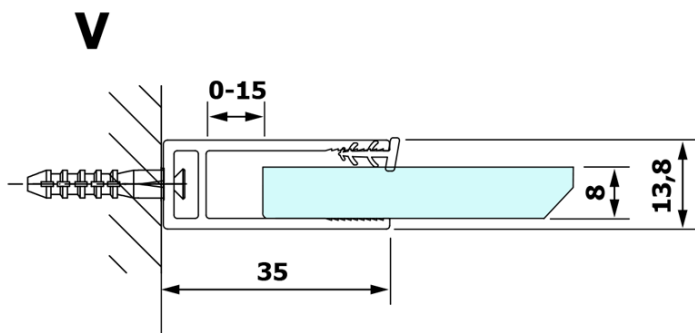

VARIO BLACK Dusch-Glasteil, Wandmontage, Milchglas, 900 mm

Bestellcode: GX1490GX1014

Grundinformation

Marke: Gelco
Serie: VARIO

Größe

Höhe: 2000 mm
Tiefe: 900 mm

Eigenschaften

Farbenprofil: Schwarz matt
Form: Einwandig Duschabtrennungen fest
Glasfarbe: Mattglas
Glasbehandlung: Coatedglas
Glasdicke: 8 mm
Gewicht / Stück: 44.0 kg
Verpackung: 2 Stück
Garantie: 3 Jahre

Technisches Arbeitsblatt

MODEL	A
GX1470	685-700
GX1480	785-800
GX1490	885-900
GX1410	985-1000

**VARIO BLACK Dusch-Glasteil, Wandmontage, Milchglas,
900 mm**

MODEL	A
GX1470	685-700
GX1480	785-800
GX1490	885-900
GX1410	985-1000
GX1411	1085-1100
GX1412	1185-1200
GX1413	1285-1300
GX1414	1385-1400