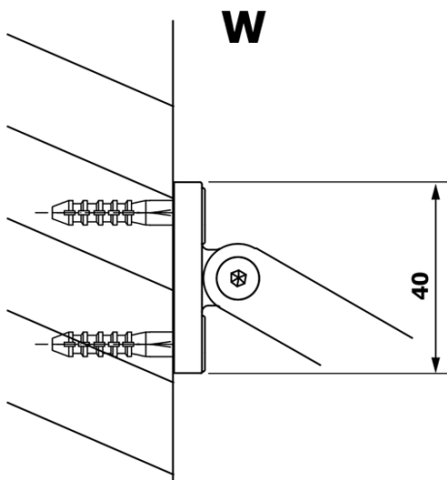

VARIO BLACK Dusch-Glasteil, Wandmontage, Milchglas, 900 mm

Bestellcode: GX1490GX1014

Grundinformation

Marke: Gelco
Serie: VARIO

Größe

Höhe: 2000 mm
Tiefe: 900 mm

Eigenschaften

Farbenprofil: Schwarz matt
Form: Einwandig Duschabtrennungen fest
Glasfarbe: Mattglas
Glasbehandlung: Coatedglas
Glasdicke: 8 mm
Gewicht / Stück: 44.0 kg
Verpackung: 2 Stück
Garantie: 3 Jahre

Technisches Arbeitsblatt

MODEL	A
GX1470	685-700
GX1480	785-800
GX1490	885-900
GX1410	985-1000

**VARIO BLACK Dusch-Glasteil, Wandmontage, Milchglas,
900 mm**

MODEL	A
GX1470	685-700
GX1480	785-800
GX1490	885-900
GX1410	985-1000
GX1411	1085-1100
GX1412	1185-1200
GX1413	1285-1300
GX1414	1385-1400