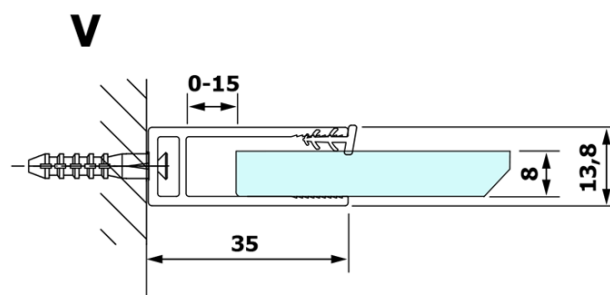

VARIO BLACK Dusch-Glasteil, Wandmontage, Milchglas, 900 mm

Bestellcode: GX1490GX1014

Grundinformation

Marke: Gelco
Serie: VARIO

Größe

Höhe: 2000 mm
Tiefe: 900 mm

Eigenschaften

Farbenprofil: Schwarz matt
Form: Einwandig Duschabtrennungen fest
Glasfarbe: Mattglas
Glasbehandlung: Coatedglas
Glasdicke: 8 mm
Gewicht / Stück: 44.0 kg
Verpackung: 2 Stück
Garantie: 3 Jahre

Technisches Arbeitsblatt

MODEL	A
GX1470	685-700
GX1480	785-800
GX1490	885-900
GX1410	985-1000

**VARIO BLACK Dusch-Glasteil, Wandmontage, Milchglas,
900 mm**

MODEL	A
GX1470	685-700
GX1480	785-800
GX1490	885-900
GX1410	985-1000
GX1411	1085-1100
GX1412	1185-1200
GX1413	1285-1300
GX1414	1385-1400