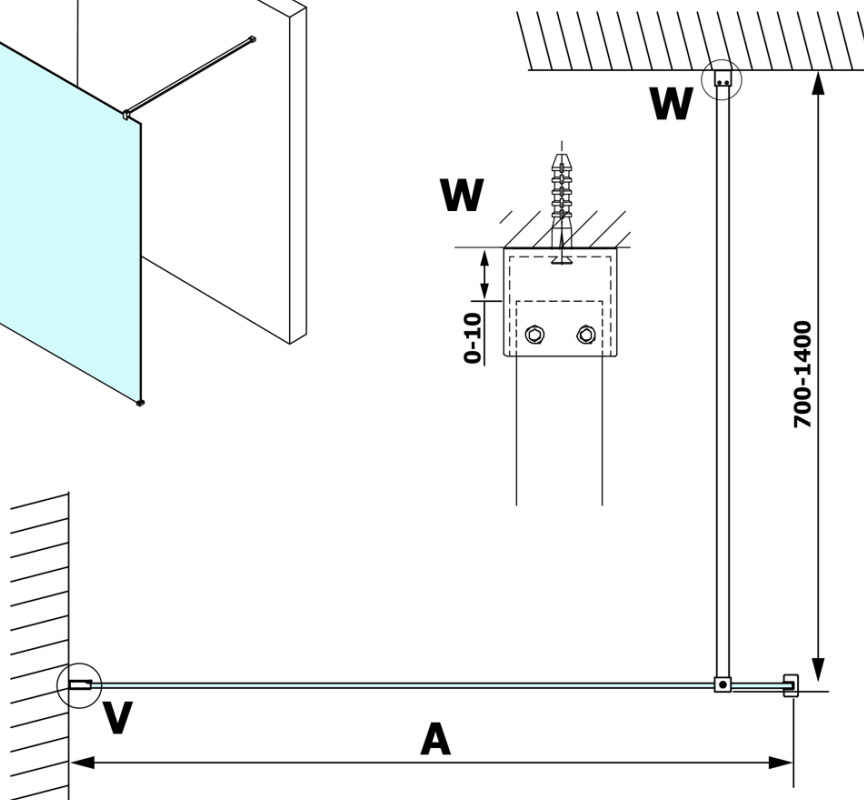

VARIO BLACK Dusch-Glasteil, Wandmontage, Milchglas, 900 mm

Bestellcode: GX1490GX1014

Grundinformation

Marke: Gelco
Serie: VARIO

Größe

Höhe: 2000 mm
Tiefe: 900 mm

Eigenschaften

Farbenprofil: Schwarz matt
Form: Einwandig Duschabtrennungen fest
Glasfarbe: Mattglas
Glasbehandlung: Coatedglas
Glasdicke: 8 mm
Gewicht / Stück: 44.0 kg
Verpackung: 2 Stück
Garantie: 3 Jahre

Technisches Arbeitsblatt

MODEL	A
GX1470	685-700
GX1480	785-800
GX1490	885-900
GX1410	985-1000

**VARIO BLACK Dusch-Glasteil, Wandmontage, Milchglas,
900 mm**

MODEL	A
GX1470	685-700
GX1480	785-800
GX1490	885-900
GX1410	985-1000
GX1411	1085-1100
GX1412	1185-1200
GX1413	1285-1300
GX1414	1385-1400