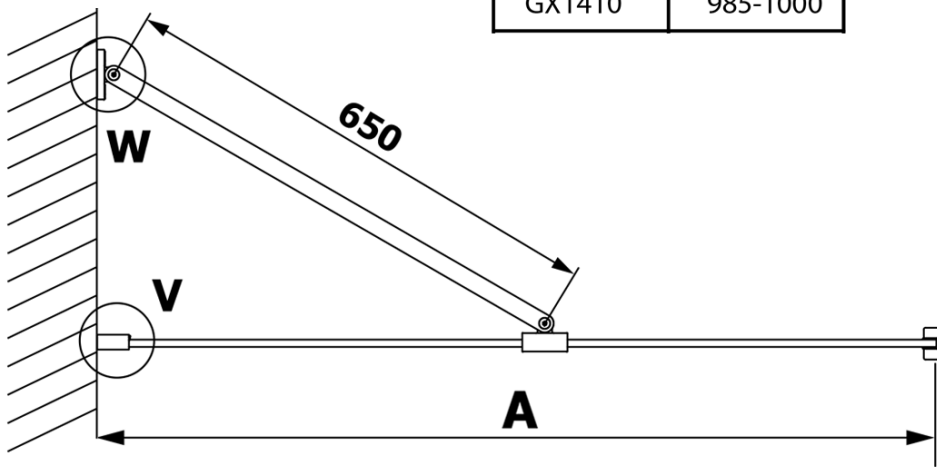

## Größe

**Höhe:** 2000 mm  
**Tiefe:** 900 mm

## Eigenschaften

**Farbenprofil:** Schwarz matt  
**Form:** Einwandig Duschabtrennungen fest  
**Glasfarbe:** Mattglas  
**Glasbehandlung:** Coatedglas  
**Glasdicke:** 8 mm  
**Gewicht / Stück:** 44.0 kg  
**Verpackung:** 2 Stück  
**Garantie:** 3 Jahre

**Technisches Arbeitsblatt**

MODEL	A
GX1470	685-700
GX1480	785-800
GX1490	885-900
GX1410	985-1000

**VARIO BLACK Dusch-Glasteil, Wandmontage, Milchglas,  
900 mm**

MODEL	A
GX1470	685-700
GX1480	785-800
GX1490	885-900
GX1410	985-1000
GX1411	1085-1100
GX1412	1185-1200
GX1413	1285-1300
GX1414	1385-1400