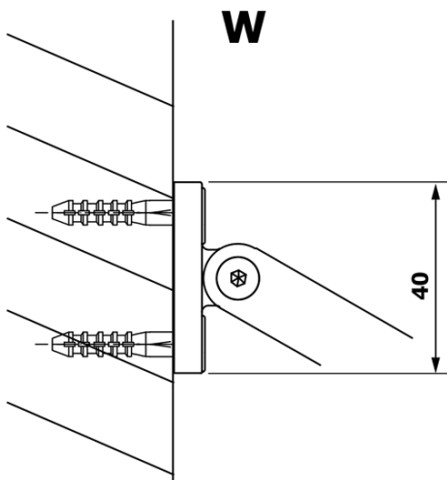

## Größe

**Höhe:** 2000 mm  
**Tiefe:** 900 mm

## Eigenschaften

**Farbenprofil:** Schwarz matt  
**Form:** Einwandig Duschabtrennungen fest  
**Glasfarbe:** Mattglas  
**Glasbehandlung:** Coatedglas  
**Glasdicke:** 8 mm  
**Gewicht / Stück:** 44.0 kg  
**Verpackung:** 2 Stück  
**Garantie:** 3 Jahre

**Technisches Arbeitsblatt**

MODEL	A
GX1470	685-700
GX1480	785-800
GX1490	885-900
GX1410	985-1000

**VARIO BLACK Dusch-Glasteil, Wandmontage, Milchglas,  
900 mm**

MODEL	A
GX1470	685-700
GX1480	785-800
GX1490	885-900
GX1410	985-1000
GX1411	1085-1100
GX1412	1185-1200
GX1413	1285-1300
GX1414	1385-1400