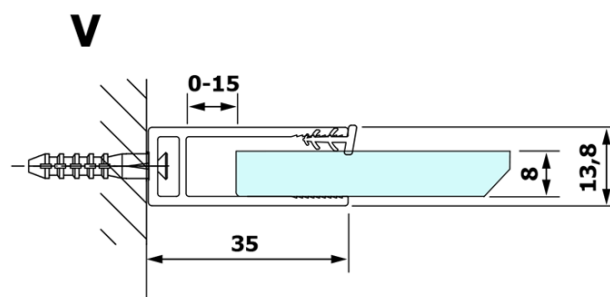

## Größe

**Höhe:** 2000 mm  
**Tiefe:** 900 mm

## Eigenschaften

**Farbenprofil:** Schwarz matt  
**Form:** Einwandig Duschabtrennungen fest  
**Glasfarbe:** Mattglas  
**Glasbehandlung:** Coatedglas  
**Glasdicke:** 8 mm  
**Gewicht / Stück:** 44.0 kg  
**Verpackung:** 2 Stück  
**Garantie:** 3 Jahre

**Technisches Arbeitsblatt**

MODEL	A
GX1470	685-700
GX1480	785-800
GX1490	885-900
GX1410	985-1000

**VARIO BLACK Dusch-Glasteil, Wandmontage, Milchglas,  
900 mm**

MODEL	A
GX1470	685-700
GX1480	785-800
GX1490	885-900
GX1410	985-1000
GX1411	1085-1100
GX1412	1185-1200
GX1413	1285-1300
GX1414	1385-1400