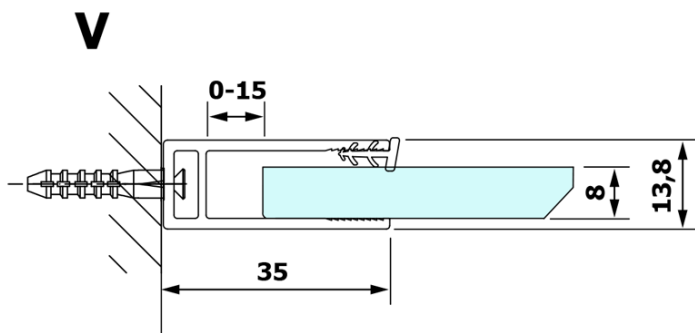

## Größe

**Höhe:** 2000 mm  
**Tiefe:** 900 mm

## Eigenschaften

**Farbenprofil:** Schwarz matt  
**Form:** Einwandig Duschabtrennungen fest  
**Glasfarbe:** Mattglas  
**Glasbehandlung:** Coatedglas  
**Glasdicke:** 8 mm  
**Gewicht / Stück:** 44.0 kg  
**Verpackung:** 2 Stück  
**Garantie:** 3 Jahre

**Technisches Arbeitsblatt**

MODEL	A
GX1470	685-700
GX1480	785-800
GX1490	885-900
GX1410	985-1000

**VARIO BLACK Dusch-Glasteil, Wandmontage, Milchglas,  
900 mm**

MODEL	A
GX1470	685-700
GX1480	785-800
GX1490	885-900
GX1410	985-1000
GX1411	1085-1100
GX1412	1185-1200
GX1413	1285-1300
GX1414	1385-1400