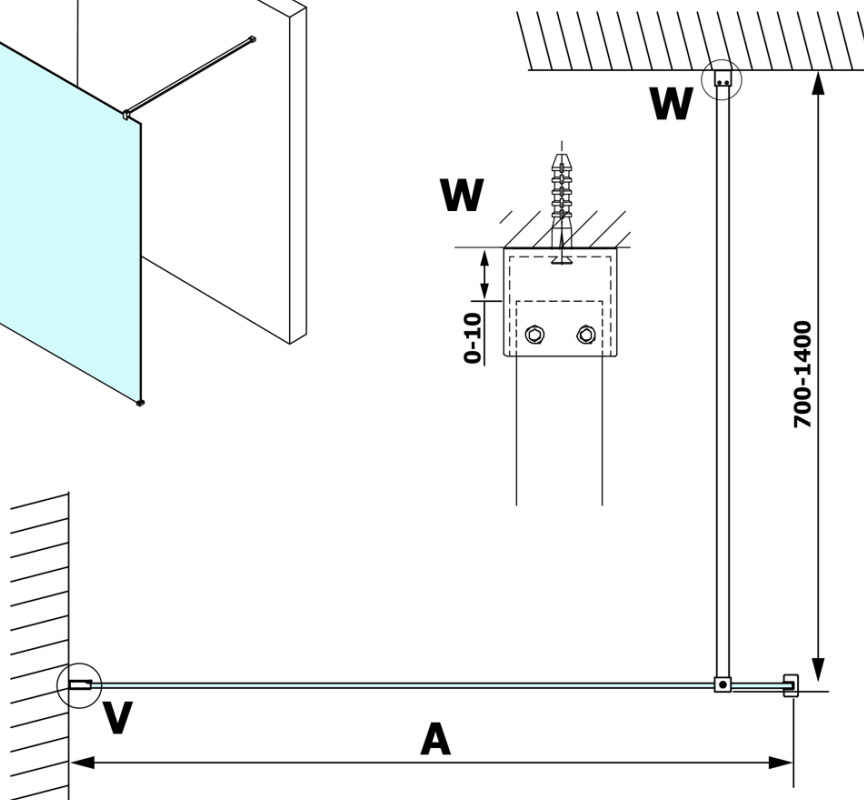

## Größe

**Höhe:** 2000 mm  
**Tiefe:** 900 mm

## Eigenschaften

**Farbenprofil:** Schwarz matt  
**Form:** Einwandig Duschabtrennungen fest  
**Glasfarbe:** Mattglas  
**Glasbehandlung:** Coatedglas  
**Glasdicke:** 8 mm  
**Gewicht / Stück:** 44.0 kg  
**Verpackung:** 2 Stück  
**Garantie:** 3 Jahre

**Technisches Arbeitsblatt**

MODEL	A
GX1470	685-700
GX1480	785-800
GX1490	885-900
GX1410	985-1000

**VARIO BLACK Dusch-Glasteil, Wandmontage, Milchglas,  
900 mm**

MODEL	A
GX1470	685-700
GX1480	785-800
GX1490	885-900
GX1410	985-1000
GX1411	1085-1100
GX1412	1185-1200
GX1413	1285-1300
GX1414	1385-1400