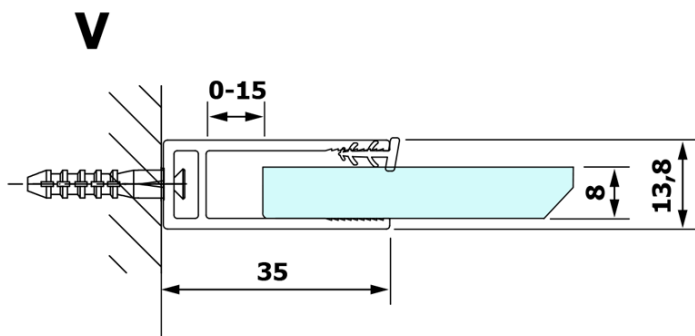

## Größe

**Höhe:** 2000 mm  
**Tiefe:** 900 mm

## Eigenschaften

**Farbenprofil:** Schwarz matt  
**Form:** Einwandig Duschabtrennungen fest  
**Glasfarbe:** Mattglas  
**Glasbehandlung:** Coatedglas  
**Glasdicke:** 8 mm  
**Gewicht / Stück:** 44.0 kg  
**Verpackung:** 2 Stück  
**Garantie:** 3 Jahre

**Technisches Arbeitsblatt**

MODEL	A
GX1470	685-700
GX1480	785-800
GX1490	885-900
GX1410	985-1000

**VARIO BLACK Dusch-Glasteil, Wandmontage, Milchglas,  
900 mm**

MODEL	A
GX1470	685-700
GX1480	785-800
GX1490	885-900
GX1410	985-1000
GX1411	1085-1100
GX1412	1185-1200
GX1413	1285-1300
GX1414	1385-1400