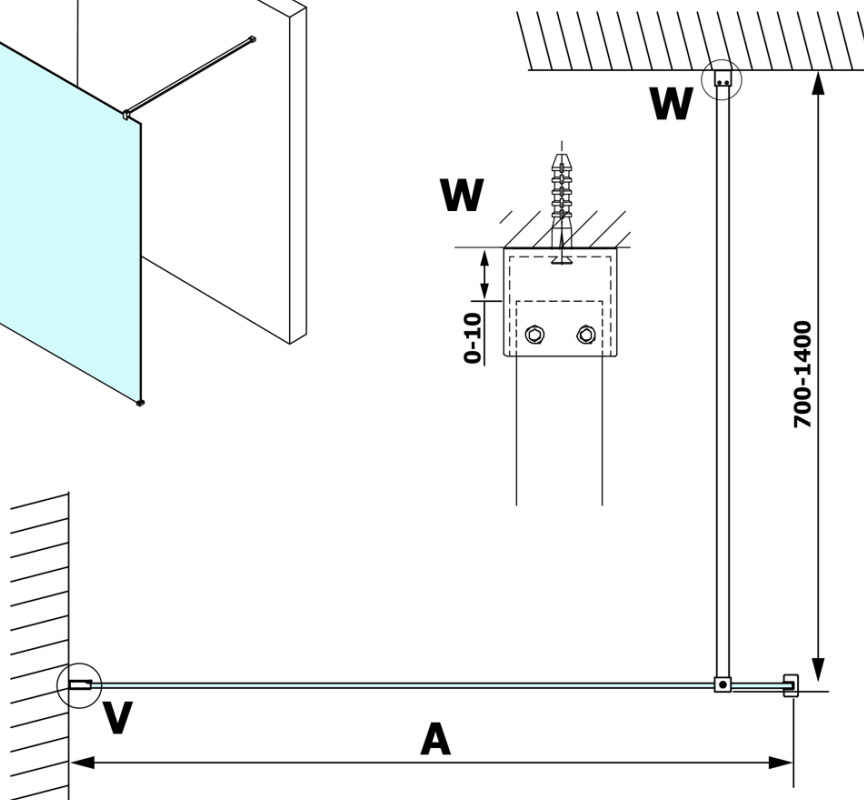

VARIO BLACK Dusch-Glasteil, Wandmontage, Milchglas, 900 mm

Bestellcode: GX1490GX1014

Grundinformation

Marke: Gelco
Serie: VARIO

Größe

Höhe: 2000 mm
Tiefe: 900 mm

Eigenschaften

Farbenprofil: Schwarz matt
Form: Einwandig Duschabtrennungen fest
Glasfarbe: Mattglass
Glasbehandlung: Coatedglas
Glasdicke: 8 mm
Gewicht / Stück: 44.0 kg
Verpackung: 2 Stück
Garantie: 3 Jahre

Technisches Arbeitsblatt

MODEL	A
GX1470	685-700
GX1480	785-800
GX1490	885-900
GX1410	985-1000

**VARIO BLACK Dusch-Glasteil, Wandmontage, Milchglas,
900 mm**

MODEL	A
GX1470	685-700
GX1480	785-800
GX1490	885-900
GX1410	985-1000
GX1411	1085-1100
GX1412	1185-1200
GX1413	1285-1300
GX1414	1385-1400