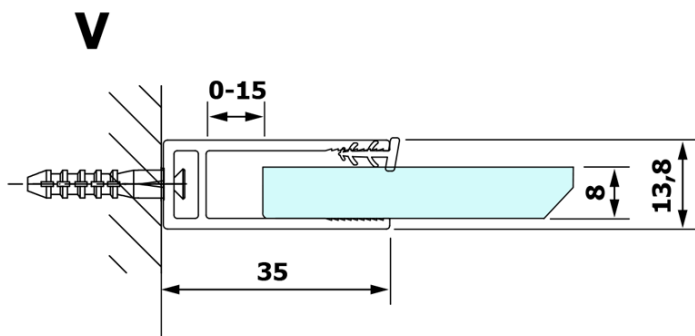

VARIO BLACK Dusch-Glasteil, Wandmontage, Milchglas, 900 mm

Bestellcode: GX1490GX1014

Grundinformation

Marke: Gelco
Serie: VARIO

Größe

Höhe: 2000 mm
Tiefe: 900 mm

Eigenschaften

Farbenprofil: Schwarz matt
Form: Einwandig Duschabtrennungen fest
Glasfarbe: Mattglass
Glasbehandlung: Coatedglas
Glasdicke: 8 mm
Gewicht / Stück: 44.0 kg
Verpackung: 2 Stück
Garantie: 3 Jahre

Technisches Arbeitsblatt

MODEL	A
GX1470	685-700
GX1480	785-800
GX1490	885-900
GX1410	985-1000

**VARIO BLACK Dusch-Glasteil, Wandmontage, Milchglas,
900 mm**

MODEL	A
GX1470	685-700
GX1480	785-800
GX1490	885-900
GX1410	985-1000
GX1411	1085-1100
GX1412	1185-1200
GX1413	1285-1300
GX1414	1385-1400